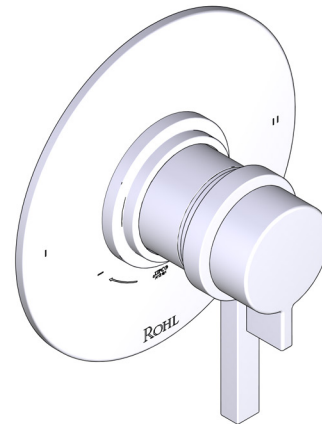

SPECIFICATIONS

DESCRIPTION

- Combines both thermostatic and pressure balance technologies
- "Set it and forget it" temperature control
- Temperature and volume control with diverter
- 2 dedicated functions (CEC Compliant)
- Rough-in valve sold separately:
 - Order R23 therm & pressure balance rough-in valve
 - 1-1/4" R23 extension kit available, order EXT23KIT114
 - 3/4" R23 extension kit available, order EXT23KIT34

CARTRIDGE

- 0-915 (Included)

STANDARDS

- ASME A112.18.1

WARRANTY

- Most products or parts carry "Limited Warranties" against manufacturing defects. For US customers please visit houseofrohl.com/support and for Canadian customers please visit houseofrohl.ca/support for complete product and finish warranty.

Lombardia® 1/2" Therm & Pressure Balance Trim with 2 Functions (No Share)

CORE MODEL: TLB44W1

UPC®

For warranty or additional information, contact:

US Customers

U.S.A.
houseofrohl.com/support
 1-800-777-9762

SPÉCIFICATIONS

DESCRIPTION

- Combine à la fois les technologies thermostatique et d'équilibrage de la pression
- Contrôle de la température du type préréglage absolu
- Contrôle de la température et du débit avec inverseur
- 2 fonctions distinctes (conforme aux normes de la CEC)
- Soupape de plomberie brute vendue séparément :
 - Commander une soupape de plomberie brute thermostatique à équilibrage de pression n° R23
 - Trousse de rallonge de la soupape n° R23 de 1 1/4 po disponible, commander la trousse n° EXT23KIT114
 - Trousse de rallonge de la soupape n° R23 de 3/4 po disponible, commander la trousse n° EXT23KIT34