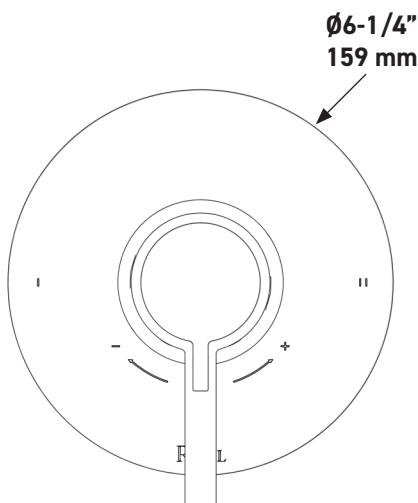

SPECIFICATIONS

DESCRIPTION

- Combines both thermostatic and pressure balance technologies
- "Set it and forget it" temperature control
- Temperature and volume control with diverter
- 2 dedicated functions (CEC Compliant)
- Rough-in valve sold separately:
 - Order R23 therm & pressure balance rough-in valve
 - 1-1/4" R23 extension kit available, order EXT23KIT114
 - 3/4" R23 extension kit available, order EXT23KIT34

CARTRIDGE

- 0-915 (Included)

STANDARDS

- ASME A112.18.1

WARRANTY

- Most products or parts carry "Limited Warranties" against manufacturing defects. For US customers please visit houseofrohl.com/support and for Canadian customers please visit houseofrohl.ca/support for complete product and finish warranty.

Lombardia® 1/2" Therm & Pressure Balance Trim with 2 Functions (No Share)

CORE MODEL: TLB44W1

UPC®

For warranty or additional information, contact:

US Customers

U.S.A.
houseofrohl.com/support
 1-800-777-9762

SPÉCIFICATIONS

DESCRIPTION

- Combine à la fois les technologies thermostatique et d'équilibrage de la pression
- Contrôle de la température du type préréglage absolu
- Contrôle de la température et du débit avec inverseur
- 2 fonctions distinctes (conforme aux normes de la CEC)
- Soupape de plomberie brute vendue séparément :
 - Commander une soupape de plomberie brute thermostatique à équilibrage de pression n° R23
 - Trousse de rallonge de la soupape n° R23 de 1 1/4 po disponible, commander la trousse n° EXT23KIT114
 - Trousse de rallonge de la soupape n° R23 de 3/4 po disponible, commander la trousse n° EXT23KIT34