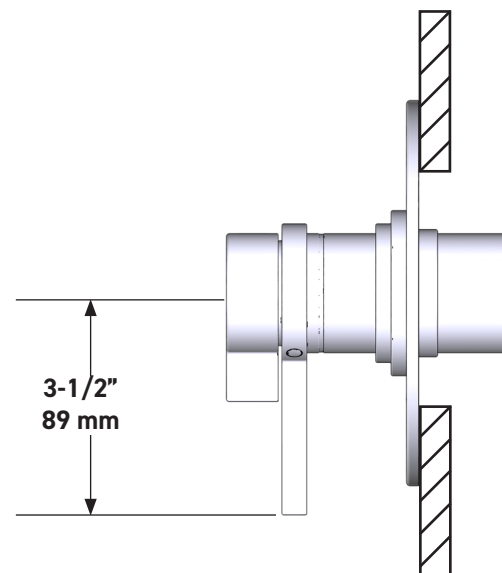

For warranty or additional information, contact:

US Customers

U.S.A.
houseofrohl.com/support
1-800-777-9762

Canadian Customers

QUEBEC / MARITIMES / WESTERN CANADA
QUÉBEC / MARITIMES / OUEST CANADIEN
QUEBEC / MARITIMOS / CANADA OCCIDENTAL
houseofrohl.ca/support
1-866-473-8442

ONTARIO
houseofrohl.ca/support
1-800-287-5354