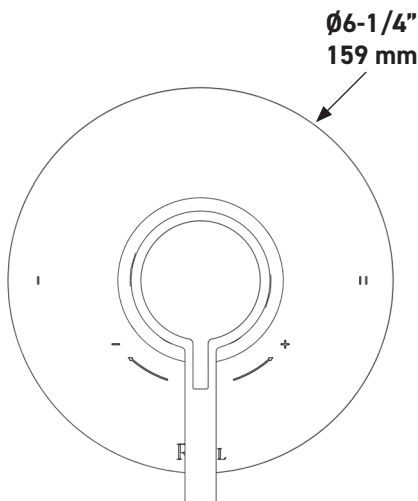

For warranty or additional information, contact:

US Customers

U.S.A.
houseofrohl.com/support
1-800-777-9762

Canadian Customers

QUEBEC / MARITIMES / WESTERN CANADA
QUÉBEC / MARITIMES / OUEST CANADIEN
QUEBEC / MARITIMOS / CANADA OCCIDENTAL
houseofrohl.ca/support
1-866-473-8442

ONTARIO
houseofrohl.ca/support
1-800-287-5354