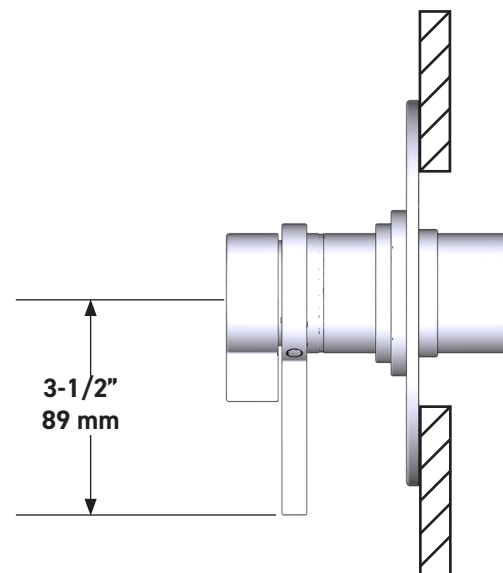

SPECIFICATIONS

DESCRIPTION

- Combines both thermostatic and pressure balance technologies
- "Set it and forget it" temperature control
- Temperature and volume control with diverter
- 2 dedicated functions (CEC Compliant)
- Rough-in valve sold separately:
 - Order R23 therm & pressure balance rough-in valve
 - 1-1/4" R23 extension kit available, order EXT23KIT114
 - 3/4" R23 extension kit available, order EXT23KIT34

Lombardia® 1/2" Therm & Pressure Balance Trim with 2 Functions (No Share)

CORE MODEL: TLB44W1

UPC®

For warranty or additional information, contact:

US Customers

U.S.A.
houseofrohl.com/support
 1-800-777-9762

SPÉCIFICATIONS

DESCRIPTION

- Combine à la fois les technologies thermostatique et d'équilibrage de la pression
- Contrôle de la température du type préréglage absolu
- Contrôle de la température et du débit avec inverseur
- 2 fonctions distinctes (conforme aux normes de la CEC)
- Soupape de plomberie brute vendue séparément :
 - Commander une soupape de plomberie brute thermostatique à équilibrage de pression n° R23
 - Trousse de rallonge de la soupape n° R23 de 1 1/4 po disponible, commander la trousse n° EXT23KIT114
 - Trousse de rallonge de la soupape n° R23 de 3/4 po disponible, commander la trousse n° EXT23KIT34