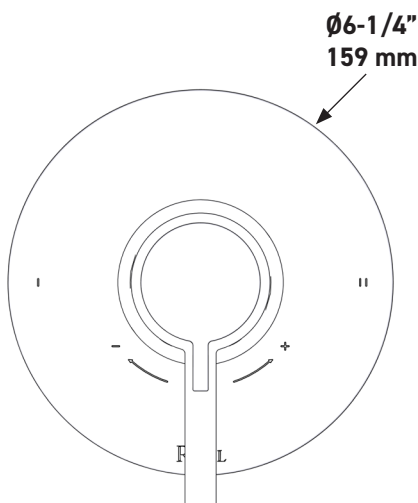

For warranty or additional information, contact:

US Customers

U.S.A.
houseofrohl.com/support
1-800-777-9762

Canadian Customers

QUEBEC / MARITIMES / WESTERN CANADA
QUÉBEC / MARITIMES / OUEST CANADIEN
QUEBEC / MARITIMOS / CANADA OCCIDENTAL
houseofrohl.ca/support
1-866-473-8442

ONTARIO
houseofrohl.ca/support
1-800-287-5354