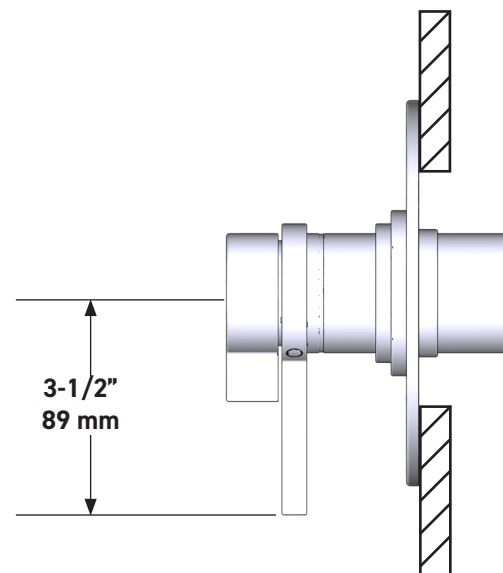

For warranty or additional information, contact:

US Customers

U.S.A.
houseofrohl.com/support
1-800-777-9762

Canadian Customers

QUEBEC / MARITIMES / WESTERN CANADA
QUÉBEC / MARITIMES / OUEST CANADIEN
QUEBEC / MARITIMOS / CANADA OCCIDENTAL
houseofrohl.ca/support
1-866-473-8442

ONTARIO
houseofrohl.ca/support
1-800-287-5354