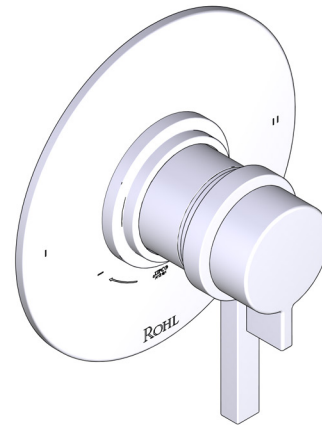

SPÉCIFICATIONS

DESCRIPTION

- Combine à la fois les technologies thermostatique et d'équilibrage de la pression
- Contrôle de la température du type préréglage absolu
- Contrôle de la température et du débit avec inverseur
- 2 fonctions distinctes (conforme aux normes de la CEC)
- Soupape de plomberie brute vendue séparément :
 - Commander une soupape de plomberie brute thermostatique à équilibrage de pression n° R23
 - Trousse de rallonge de la soupape n° R23 de 1 1/4 po disponible, commander la trousse n° EXT23KIT114
 - Trousse de rallonge de la soupape n° R23 de 3/4 po disponible, commander la trousse n° EXT23KIT34

CARTOUCHE

- 0-915 (Inclus)

NORMES

- ASME A112.18.1

GARANTIE

- La plupart des produits ou pièces comprend des «garanties limitées» contre les défauts de fabrication. Pour les clients des États-Unis : veuillez consulter houseofrohl.com/support; Pour les clients du Canada : veuillez consulter houseofrohl.ca/support pour connaître les conditions complètes de la garantie des produits et finis.

Garniture de soupape thermostatique à équilibrage de pression de 1/2 po, à 2 fonctions (distinctes) Lombardia®

MODÈLE DE BASE : TLB44W1

UPC®

For warranty or additional information, contact:

US Customers

U.S.A.
houseofrohl.com/support
1-800-777-9762

ESPECIFICACIONES

DESCRIPCIÓN

- Combina tecnologías termostáticas y de equilibrio de presión.
- Control de temperatura de configuración única
- Control de temperatura y volumen con desviador
- 2 funciones exclusivas (compatible con CEC)
- La válvula empotrada se vende por separado:
 - Pida la válvula empotrada de equilibrio térmico y de presión R23
 - Kit de extensión R23 de 1-1/4" disponible, pida el kit EXT23KIT114
 - Kit de extensión R23 de 3/4" disponible, pida el kit EXT23KIT34