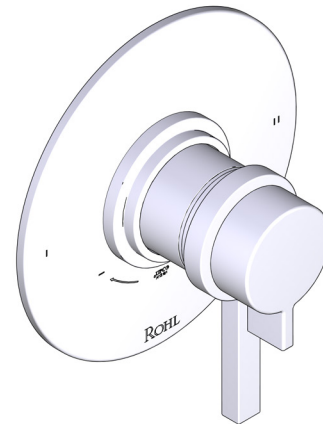

ESPECIFICACIONES

DESCRIPCIÓN

- Combina tecnologías termostáticas y de equilibrio de presión.
- Control de temperatura de configuración única
- Control de temperatura y volumen con desviador
- 2 funciones exclusivas (compatible con CEC)
- La válvula empotrada se vende por separado:
 - Pida la válvula empotrada de equilibrio térmico y de presión R23
 - Kit de extensión R23 de 1-1/4" disponible, pida el kit EXT23KIT114
 - Kit de extensión R23 de 3/4" disponible, pida el kit EXT23KIT34

Moldura Lombardia® de equilibrio térmico y de presión de 1/2" con 2 funciones (Sin compartir)

MODELO DE BASE: TLB44W1

UPC®

For warranty or additional information, contact:

US Customers

U.S.A.
houseofrohl.com/support
1-800-777-9762