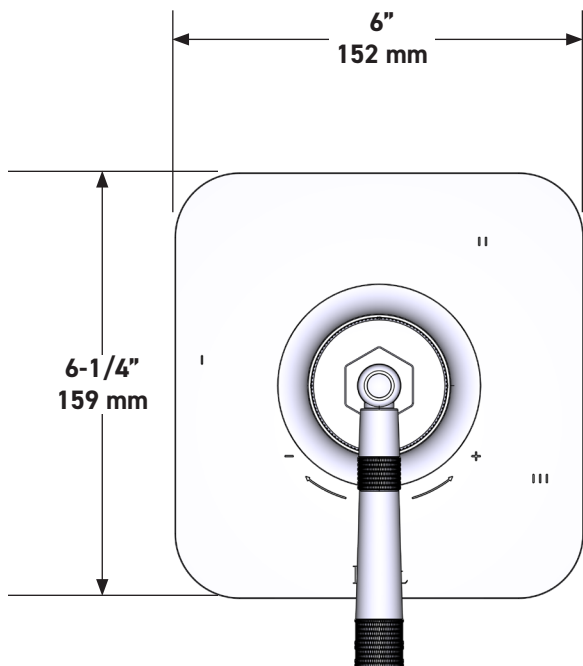

For warranty or additional information, contact:

US Customers

U.S.A.
houseofrohl.com/support
1-800-777-9762

QUEBEC / MARITIMES / WESTERN CANADA
QUÉBEC / MARITIMES / OUEST CANADIEN
QUEBEC / MARITIMOS / CANADA OCCIDENTAL
houseofrohl.ca/support
1-866-473-8442

Canadian Customers

ONTARIO
houseofrohl.ca/support
1-800-287-5354

Riobel

PERRIN & ROWE
LONDON

victoria ⊕ albert®

ROHL