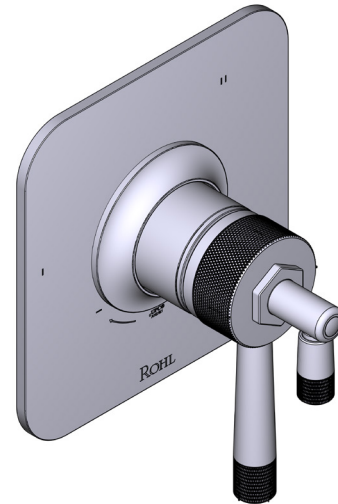

Riobel

PERRIN & ROWE
 LONDON

victoria ⊕ albert®

ROHL

ESPECIFICACIONES

DESCRIPCIÓN

- Combina tecnologías termostáticas y de equilibrio de presión.
- Control de temperatura de configuración única
- Control de temperatura y volumen con desviador
- 3 funciones exclusivas y 2 funciones compartidas
- La válvula empotrada se vende por separado:
 - Pida la válvula empotrada de equilibrio térmico y de presión R45
 - Kit de extensión R45 de 1-1/4" disponible, pida el kit EXT45KIT114
 - Kit de extensión R45 de 3/4" disponible, pida el kit EXT45KIT34

CARTUCHO

- 0-954 (Incluido)

ESTÁNDARES

- ASME A112.18.1

GARANTÍA

- La mayoría de los productos o piezas cuentan con "Garantías Limitadas" por defectos de fabricación. A los clientes en EE.UU. se les recomienda visitar houseofrohl.com/support y a los clientes en Canadá, houseofrohl.ca/support, para consultar las condiciones completas de la garantía de los productos y acabados