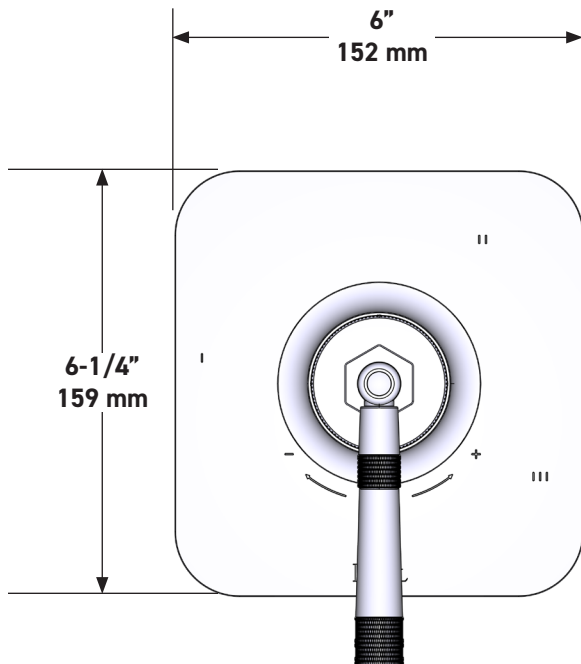

SPECIFICATIONS

DESCRIPTION

- Combines both thermostatic and pressure balance technologies
- "Set it and forget it" temperature control
- Temperature and volume control with diverter
- 3 dedicated functions and 2 shared functions
- Rough-in valve sold separately:
  - Order R45 therm & pressure balance rough-in valve
  - 3/4" R45 extension kit available, order EXT45KIT34
  - 1-1/4" R45 extension kit available, order EXT45KIT114

CARTRIDGE

- 0-954 (Included)

STANDARDS

- ASME A112.18.1

WARRANTY

- Most products or parts carry "Limited Warranties" against manufacturing defects. For US customers please visit houseofrohl.com/support and for Canadian customers please visit houseofrohl.ca/support for complete product and finish warranty.

Graceline® 1/2" Therm & Pressure Balance Trim with 5 Functions (Shared)

CORE MODEL: TMB45W1

UPC®

For warranty or additional information, contact:

US Customers

U.S.A.
houseofrohl.com/support
1-800-777-9762

Canadian Customers

QUEBEC / MARITIMES / WESTERN CANADA
QUÉBEC / MARITIMES / OUEST CANADIEN
QUEBEC / MARITIMOS / CANADA OCCIDENTAL
houseofrohl.ca/support
1-866-473-8442

ONTARIO
houseofrohl.ca/support
1-800-287-5354