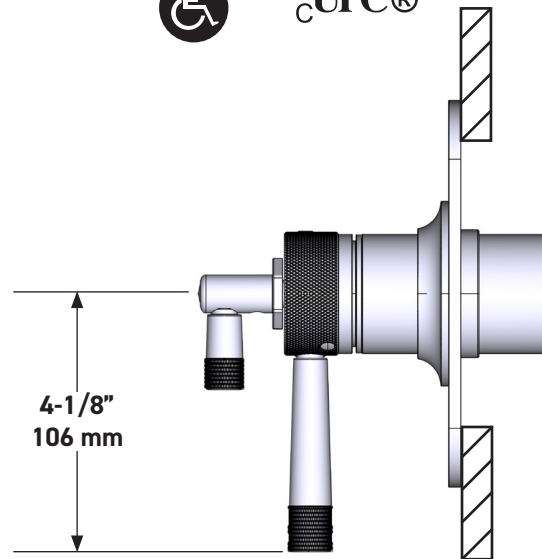

For warranty or additional information, contact:

US Customers

U.S.A.
houseofrohl.com/support
1-800-777-9762

QUEBEC / MARITIMES / WESTERN CANADA
QUÉBEC / MARITIMES / OUEST CANADIEN
QUEBEC / MARITIMOS / CANADA OCCIDENTAL
houseofrohl.ca/support
1-866-473-8442

Canadian Customers

ONTARIO
houseofrohl.ca/support
1-800-287-5354

Riobel

PERRIN & ROWE®
LONDON

victoria ⊕ albert®

ROHL