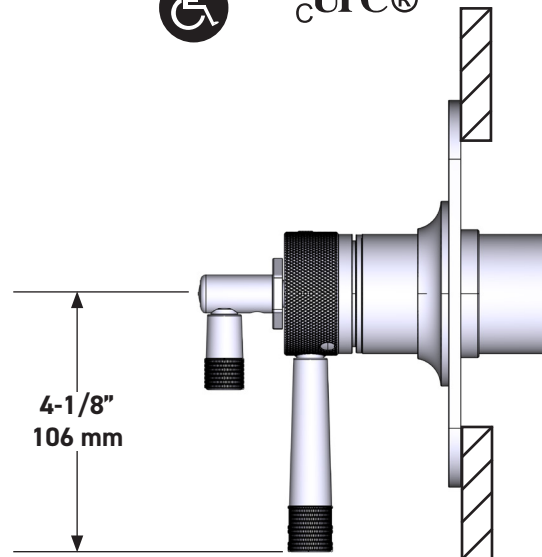

SPECIFICATIONS

DESCRIPTION

- Combines both thermostatic and pressure balance technologies
- "Set it and forget it" temperature control
- Temperature and volume control with diverter
- 3 dedicated functions and 2 shared functions
- Rough-in valve sold separately:
 - Order R45 therm & pressure balance rough-in valve
 - 3/4" R45 extension kit available, order EXT45KIT34
 - 1-1/4" R45 extension kit available, order EXT45KIT114

CARTRIDGE

- 0-954 (Included)

STANDARDS

- ASME A112.18.1

WARRANTY

- Most products or parts carry "Limited Warranties" against manufacturing defects. For US customers please visit houseofrohl.com/support and for Canadian customers please visit houseofrohl.ca/support for complete product and finish warranty.

Graceline® 1/2" Therm & Pressure Balance Trim with 5 Functions (Shared)

CORE MODEL: TMB45W1

UPC®

For warranty or additional information, contact:

US Customers

U.S.A.
houseofrohl.com/support
 1-800-777-9762

SPÉCIFICATIONS

DESCRIPTION

- Combine à la fois les technologies thermostatique et d'équilibrage de la pression
- Contrôle de la température du type préréglage absolu
- Contrôle de la température et du débit avec inverseur
- 3 fonctions distinctes et 2 fonctions partagées
- Soupape de plomberie brute vendue séparément :
 - Commander une soupape de plomberie brute thermostatique à équilibrage de pression n° R45
 - Trousse de rallonge de la soupape n° R45 de 1 1/4 po disponible, commander la trousse n° EXT45KIT114
 - Trousse de rallonge de la soupape n° R45 de 3/4 po disponible, commander la trousse n° EXT45KIT34