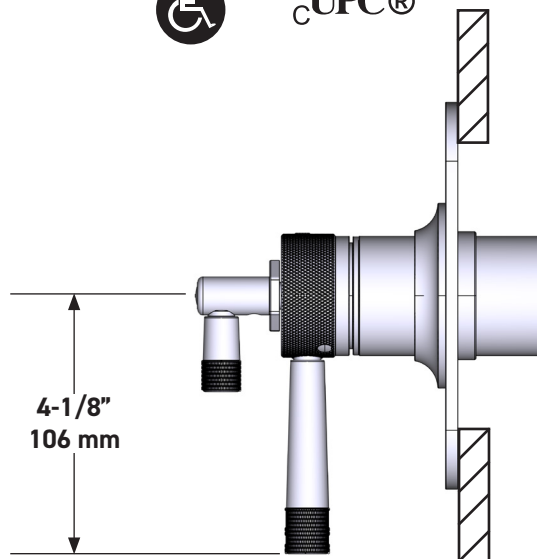

For warranty or additional information, contact:

US Customers

U.S.A.
houseofrohl.com/support
1-800-777-9762

QUEBEC / MARITIMES / WESTERN CANADA
QUÉBEC / MARITIMES / OUEST CANADIEN
QUEBEC / MARITIMOS / CANADA OCCIDENTAL
houseofrohl.ca/support
1-866-473-8442

Canadian Customers

ONTARIO
houseofrohl.ca/support
1-800-287-5354

Riobel

PERRIN & ROWE
LONDON

victoria ⊕ albert®

ROHL