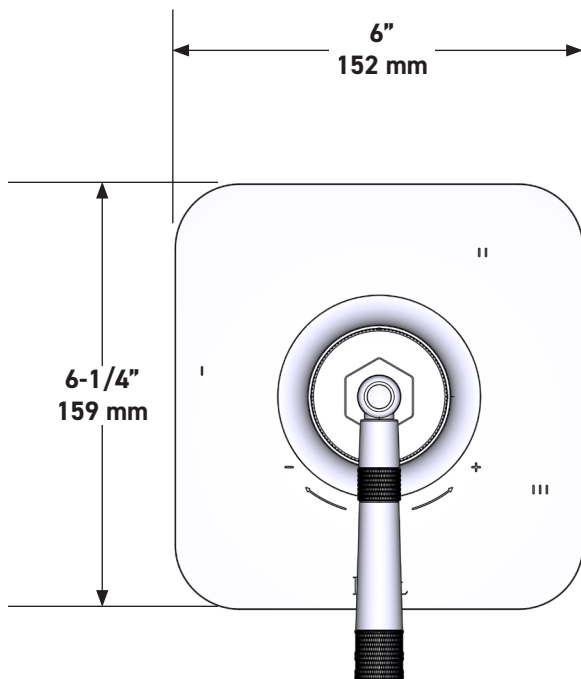

For warranty or additional information, contact:

US Customers

U.S.A.
houseofrohl.com/support
1-800-777-9762

QUEBEC / MARITIMES / WESTERN CANADA
QUÉBEC / MARITIMES / OUEST CANADIEN
QUEBEC / MARITIMOS / CANADA OCCIDENTAL
houseofrohl.ca/support
1-866-473-8442

Canadian Customers

ONTARIO
houseofrohl.ca/support
1-800-287-5354

Riobel

PERRIN & ROWE®
LONDON

victoria ⊕ albert®

ROHL