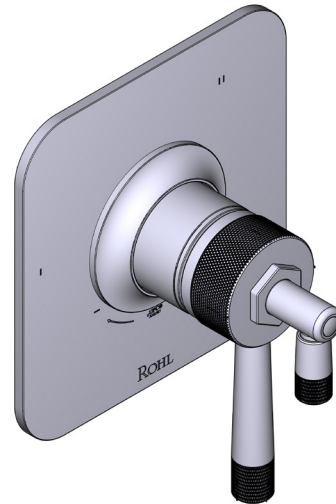

SPECIFICATIONS

DESCRIPTION

- Combines both thermostatic and pressure balance technologies
- "Set it and forget it" temperature control
- Temperature and volume control with diverter
- 3 dedicated functions and 2 shared functions
- Rough-in valve sold separately:
 - Order R45 therm & pressure balance rough-in valve
 - 3/4" R45 extension kit available, order EXT45KIT34
 - 1-1/4" R45 extension kit available, order EXT45KIT114

CARTRIDGE

- 0-954 (Included)

STANDARDS

- ASME A112.18.1

WARRANTY

- Most products or parts carry "Limited Warranties" against manufacturing defects. For US customers please visit houseofrohl.com/support and for Canadian customers please visit houseofrohl.ca/support for complete product and finish warranty.

Graceline® 1/2" Therm & Pressure Balance Trim with 5 Functions (Shared)

CORE MODEL: TMB45W1

UPC®

For warranty or additional information, contact:

US Customers

U.S.A.
houseofrohl.com/support
 1-800-777-9762

SPÉCIFICATIONS

DESCRIPTION

- Combine à la fois les technologies thermostatique et d'équilibrage de la pression
- Contrôle de la température du type préréglage absolu
- Contrôle de la température et du débit avec inverseur
- 3 fonctions distinctes et 2 fonctions partagées
- Soupape de plomberie brute vendue séparément :
 - Commander une soupape de plomberie brute thermostatique à équilibrage de pression n° R45
 - Trousse de rallonge de la soupape n° R45 de 1 1/4 po disponible, commander la trousse n° EXT45KIT114
 - Trousse de rallonge de la soupape n° R45 de 3/4 po disponible, commander la trousse n° EXT45KIT34