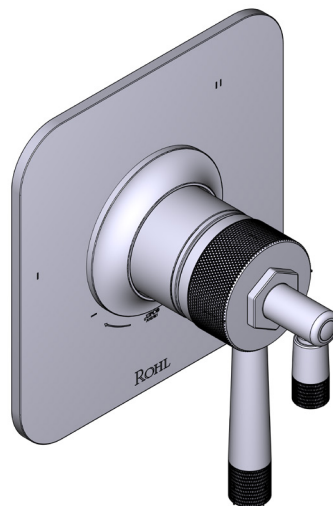

SPÉCIFICATIONS

DESCRIPTION

- Combine à la fois les technologies thermostatique et d'équilibrage de la pression
- Contrôle de la température du type préréglage absolu
- Contrôle de la température et du débit avec inverseur
- 3 fonctions distinctes et 2 fonctions partagées
- Soupape de plomberie brute vendue séparément :
  - Commander une soupape de plomberie brute thermostatique à équilibrage de pression n° R45
  - Trousse de rallonge de la soupape n° R45 de 1 1/4 po disponible, commander la trousse n° EXT45KIT114
  - Trousse de rallonge de la soupape n° R45 de 3/4 po disponible, commander la trousse n° EXT45KIT34

CARTOUCHE

- 0-954 (Inclus)

NORMES

- ASME A112.18.1

GARANTIE

- La plupart des produits ou pièces comprend des «garanties limitées» contre les défauts de fabrication. Pour les clients des États-Unis : veuillez consulter houseofrohl.com/support; Pour les clients du Canada : veuillez consulter houseofrohl.ca/support pour connaître les conditions complètes de la garantie des produits et finis.

Garniture de soupape thermostatique à équilibrage de pression de 1/2 po, à 5 fonctions (partagées) Graceline®

MODÈLE DE BASE : TMB45W1

UPC®