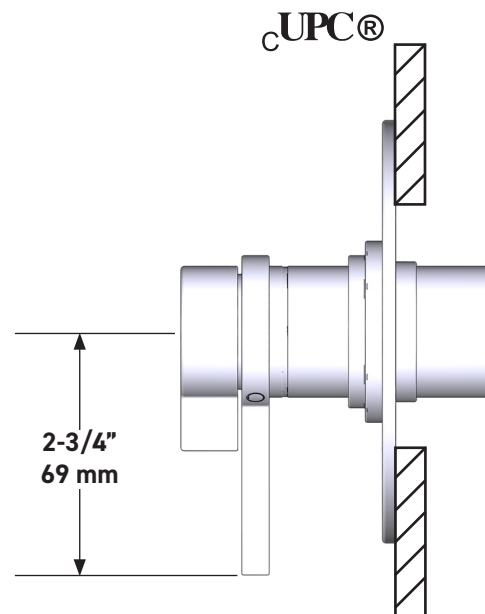

For warranty or additional information, contact:

US Customers

U.S.A.
houseofrohl.com/support
1-800-777-9762

Canadian Customers

QUEBEC / MARITIMES / WESTERN CANADA
QUÉBEC / MARITIMES / OUEST CANADIEN
QUEBEC / MARITIMOS / CANADA OCCIDENTAL
houseofrohl.ca/support
1-866-473-8442

ONTARIO
houseofrohl.ca/support
1-800-287-5354