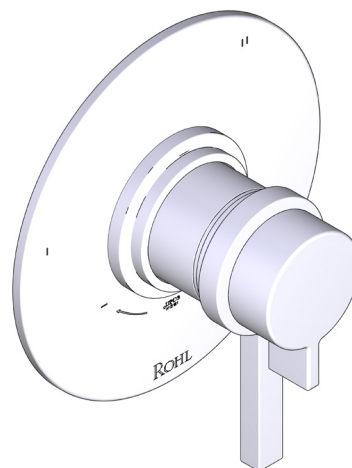

DESCRIPTION

- Combine à la fois les technologies thermostatique et d'équilibrage de la pression
- Contrôle de la température du type préréglage absolu
- Contrôle de la température et du débit avec inverseur
- 3 fonctions distinctes (conforme aux normes de la CEC)
- Soupape de plomberie brute vendue séparément :
 - Commander une soupape de plomberie brute thermostatique à équilibrage de pression n° R45
 - Trousse de rallonge de la soupape n° R45 de 1 1/4 po disponible, commander la trousse n° EXT45KIT114
 - Trousse de rallonge de la soupape n° R45 de 3/4 po disponible, commander la trousse n° EXT45KIT34

Garniture de soupape thermostatique à équilibrage de pression de 1/2 po, à 3 fonctions (distinctes) Lombardia®

MODÈLE DE BASE : TLB47W1

For warranty or additional information, contact:

US Customers

U.S.A.
houseofrohl.com/support
 1-800-777-9762

ESPECIFICACIONES

DESCRIPCIÓN

- Combina tecnologías termostáticas y de equilibrio de presión.
- Control de temperatura de configuración única
- Control de temperatura y volumen con desviador
- 3 funciones exclusivas (compatible con CEC)
- La válvula empotrada se vende por separado:
 - Pida la válvula empotrada de equilibrio térmico y de presión R45
 - Kit de extensión R45 de 1-1/4" disponible, pida el kit EXT45KIT114
 - Kit de extensión R45 de 3/4" disponible, pida el kit EXT45KIT34