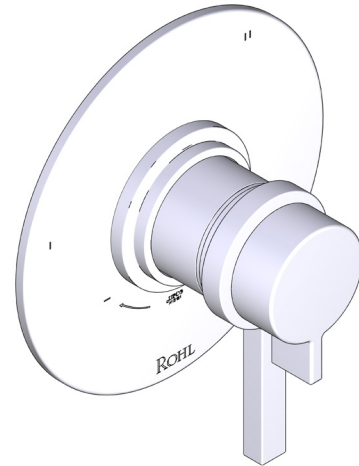

SPECIFICATIONS

DESCRIPTION

- Combines both thermostatic and pressure balance technologies
- "Set it and forget it" temperature control
- Temperature and volume control with diverter
- 3 dedicated functions (CEC Compliant)
- Rough-in valve sold separately:
 - Order R45 therm & pressure balance rough-in valve
 - 3/4" R45 extension kit available, order EXT45KIT34
 - 1-1/4" R45 extension kit available, order EXT45KIT114

CARTRIDGE

- 0-945 (Included)

STANDARDS

- ASME A112.18.1

WARRANTY

- Most products or parts carry "Limited Warranties" against manufacturing defects. For US customers please visit houseofrohl.com/support and for Canadian customers please visit houseofrohl.ca/support for complete product and finish warranty.

Lombardia® 1/2" Therm & Pressure Balance Trim with 3 Functions (No Share)

CORE MODEL: TLB47W1

For warranty or additional information, contact:

US Customers

U.S.A.
houseofrohl.com/support
 1-800-777-9762

Canadian Customers

DESCRIPTION

- Combine à la fois les technologies thermostatique et d'équilibrage de la pression
- Contrôle de la température du type préréglage absolu
- Contrôle de la température et du débit avec inverseur
- 3 fonctions distinctes (conforme aux normes de la CEC)
- Soupape de plomberie brute vendue séparément :
 - Commander une soupape de plomberie brute thermostatique à équilibrage de pression n° R45
 - Trousse de rallonge de la soupape n° R45 de 1 1/4 po disponible, commander la trousse n° EXT45KIT114
 - Trousse de rallonge de la soupape n° R45 de 3/4 po disponible, commander la trousse n° EXT45KIT34