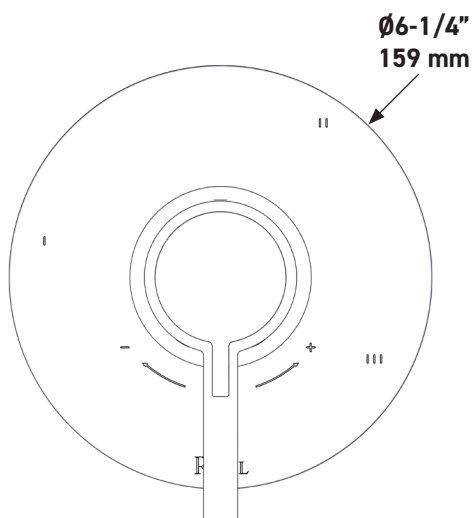

For warranty or additional information, contact:

US Customers

U.S.A.
houseofrohl.com/support
1-800-777-9762

Canadian Customers

QUEBEC / MARITIMES / WESTERN CANADA
QUÉBEC / MARITIMES / OUEST CANADIEN
QUEBEC / MARITIMOS / CANADA OCCIDENTAL
houseofrohl.ca/support
1-866-473-8442

ONTARIO
houseofrohl.ca/support
1-800-287-5354