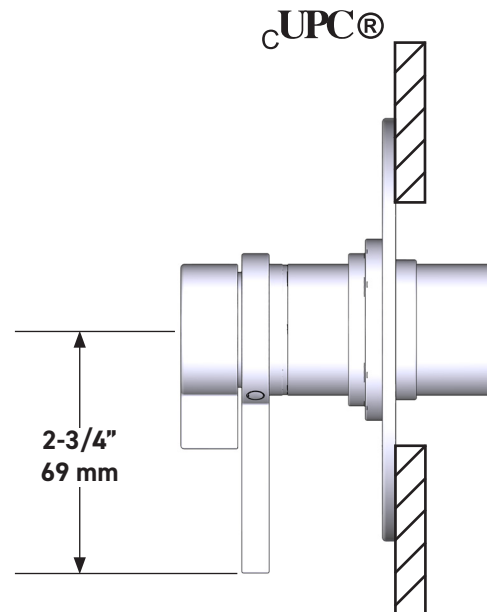

SPECIFICATIONS

DESCRIPTION

- Combines both thermostatic and pressure balance technologies
- "Set it and forget it" temperature control
- Temperature and volume control with diverter
- 3 dedicated functions (CEC Compliant)
- Rough-in valve sold separately:
 - Order R45 therm & pressure balance rough-in valve
 - 3/4" R45 extension kit available, order EXT45KIT34
 - 1-1/4" R45 extension kit available, order EXT45KIT114

Lombardia® 1/2" Therm & Pressure Balance Trim with 3 Functions (No Share)

CORE MODEL: TLB47W1

For warranty or additional information, contact:

US Customers

U.S.A.
houseofrohl.com/support
 1-800-777-9762

Canadian Customers

DESCRIPTION

- Combine à la fois les technologies thermostatique et d'équilibrage de la pression
- Contrôle de la température du type préréglage absolu
- Contrôle de la température et du débit avec inverseur
- 3 fonctions distinctes (conforme aux normes de la CEC)
- Soupape de plomberie brute vendue séparément :
 - Commander une soupape de plomberie brute thermostatique à équilibrage de pression n° R45
 - Trousse de rallonge de la soupape n° R45 de 1 1/4 po disponible, commander la trousse n° EXT45KIT114
 - Trousse de rallonge de la soupape n° R45 de 3/4 po disponible, commander la trousse n° EXT45KIT34