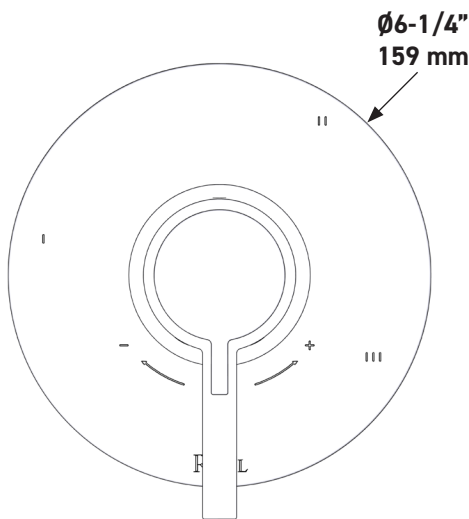

For warranty or additional information, contact:

US Customers

U.S.A.
houseofrohl.com/support
1-800-777-9762

Canadian Customers

QUEBEC / MARITIMES / WESTERN CANADA
QUÉBEC / MARITIMES / OUEST CANADIEN
QUEBEC / MARITIMOS / CANADA OCCIDENTAL
houseofrohl.ca/support
1-866-473-8442

ONTARIO
houseofrohl.ca/support
1-800-287-5354