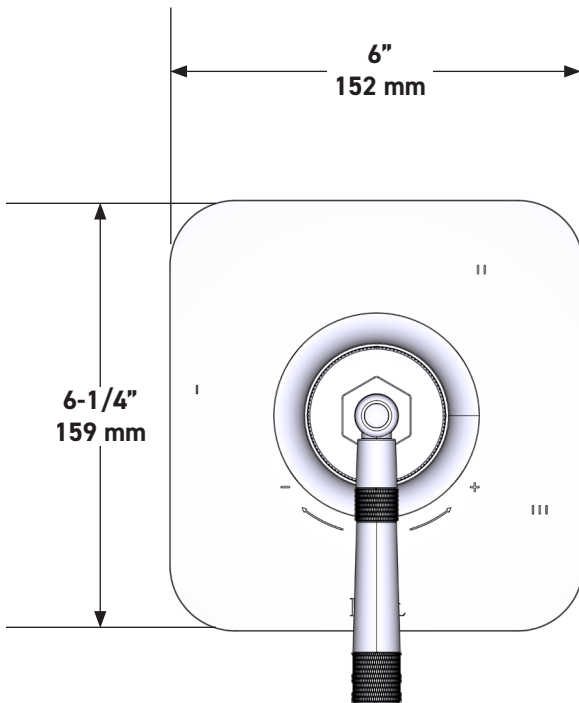

SPECIFICATIONS

DESCRIPTION

- Combines both thermostatic and pressure balance technologies
- "Set it and forget it" temperature control
- Temperature and volume control with diverter
- 3 dedicated functions (CEC Compliant)
- Rough-in valve sold separately:
 - Order R45 therm & pressure balance rough-in valve
 - 3/4" R45 extension kit available, order EXT45KIT34
 - 1-1/4" R45 extension kit available, order EXT45KIT114

Graceline® 1/2" Therm & Pressure Balance Trim with 3 Functions (No Share)

CORE MODEL: TMB47W1

UPC®

For warranty or additional information, contact:

US Customers

U.S.A.
houseofrohl.com/support
 1-800-777-9762

SPÉCIFICATIONS

DESCRIPTION

- Combine à la fois les technologies thermostatique et d'équilibrage de la pression
- Contrôle de la température du type préréglage absolu
- Contrôle de la température et du débit avec inverseur
- 3 fonctions distinctes (conforme aux normes de la CEC)
- Soupape de plomberie brute vendue séparément :
 - Commander une soupape de plomberie brute thermostatique à équilibrage de pression n° R45
 - Trousse de rallonge de la soupape n° R45 de 1 1/4 po disponible, commander la trousse n° EXT45KIT114
 - Trousse de rallonge de la soupape n° R45 de 3/4 po disponible, commander la trousse n° EXT45KIT34