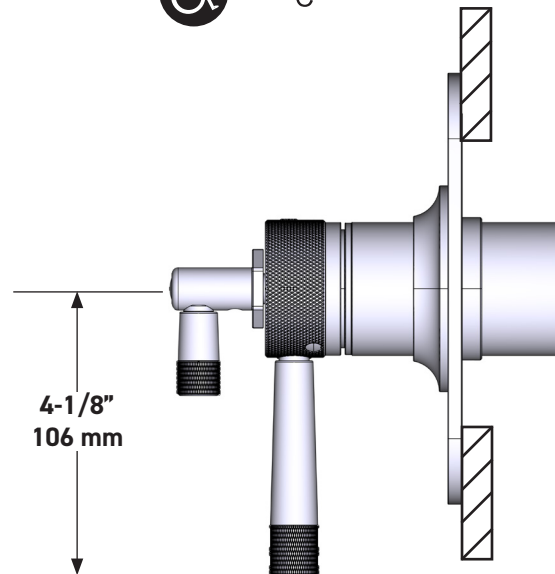

Riobel

PERRIN & ROWE
LONDON

victoria ⊕ albert®

ROHL

ESPECIFICACIONES

DESCRIPCIÓN

- Combina tecnologías termostáticas y de equilibrio de presión.
- Control de temperatura de configuración única
- Control de temperatura y volumen con desviador
- 3 funciones exclusivas (compatible con CEC)
- La válvula empotrada se vende por separado:
 - Pida la válvula empotrada de equilibrio térmico y de presión R45
 - Kit de extensión R45 de 1-1/4" disponible, pida el kit EXT45KIT114
 - Kit de extensión R45 de 3/4" disponible, pida el kit EXT45KIT34

Moldura Graceline® de equilibrio térmico y de presión de 1/2" con 3 funciones (Sin compartir)

MODELO DE BASE: TMB47W1

UPC®

For warranty or additional information, contact:

US Customers

U.S.A.
houseofrohl.com/support
 1-800-777-9762