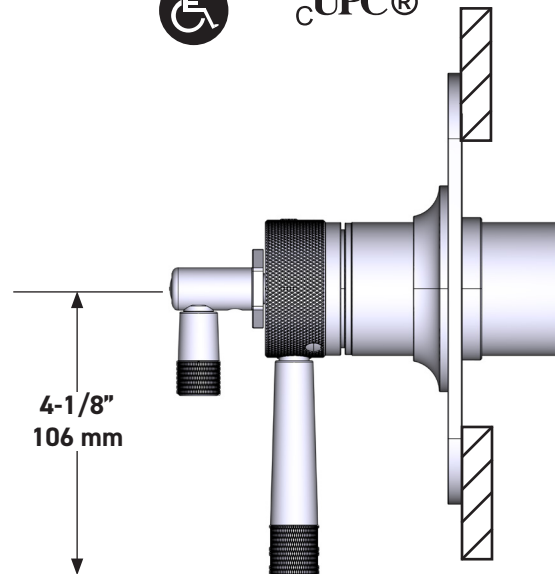

For warranty or additional information, contact:

US Customers

U.S.A.
houseofrohl.com/support
1-800-777-9762

QUEBEC / MARITIMES / WESTERN CANADA
QUÉBEC / MARITIMES / OUEST CANADIEN
QUEBEC / MARITIMOS / CANADA OCCIDENTAL
houseofrohl.ca/support
1-866-473-8442

Canadian Customers

ONTARIO
houseofrohl.ca/support
1-800-287-5354

Riobel

PERRIN & ROWE
LONDON

victoria ⊕ albert®

ROHL