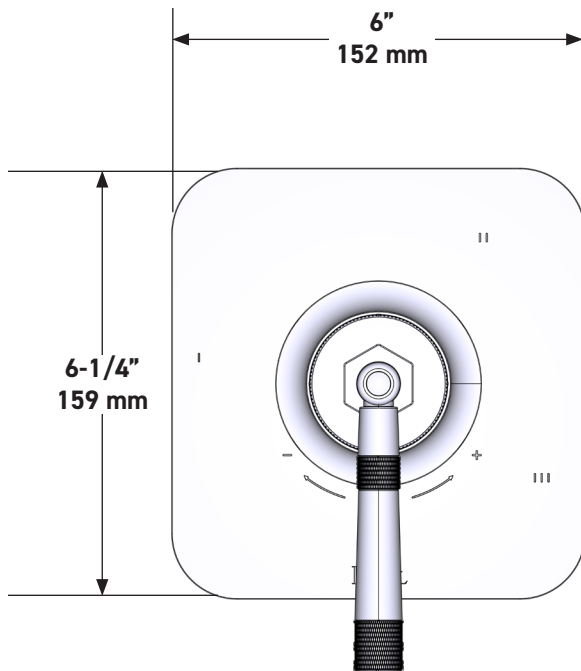

Riobel

PERRIN & ROWE
LONDON

victoria ⊕ albert®

ROHL

ESPECIFICACIONES

DESCRIPCIÓN

- Combina tecnologías termostáticas y de equilibrio de presión.
- Control de temperatura de configuración única
- Control de temperatura y volumen con desviador
- 3 funciones exclusivas (compatible con CEC)
- La válvula empotrada se vende por separado:
 - Pida la válvula empotrada de equilibrio térmico y de presión R45
 - Kit de extensión R45 de 1-1/4" disponible, pida el kit EXT45KIT114
 - Kit de extensión R45 de 3/4" disponible, pida el kit EXT45KIT34

Moldura Graceline® de equilibrio térmico y de presión de 1/2" con 3 funciones (Sin compartir)

MODELO DE BASE: TMB47W1

UPC®

For warranty or additional information, contact:

US Customers

U.S.A.
houseofrohl.com/support
 1-800-777-9762