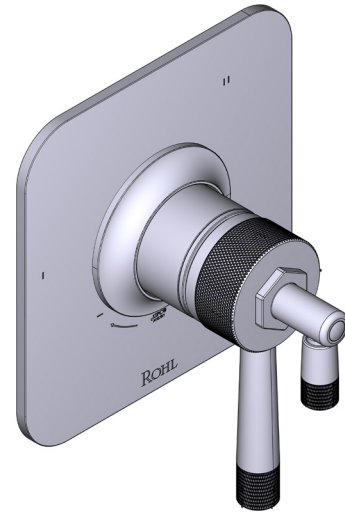

SPECIFICATIONS

DESCRIPTION

- Combines both thermostatic and pressure balance technologies
- "Set it and forget it" temperature control
- Temperature and volume control with diverter
- 3 dedicated functions (CEC Compliant)
- Rough-in valve sold separately:
 - Order R45 therm & pressure balance rough-in valve
 - 3/4" R45 extension kit available, order EXT45KIT34
 - 1-1/4" R45 extension kit available, order EXT45KIT114

CARTRIDGE

- 0-945 (Included)

STANDARDS

- ASME A112.18.1

WARRANTY

- Most products or parts carry "Limited Warranties" against manufacturing defects. For US customers please visit houseofrohl.com/support and for Canadian customers please visit houseofrohl.ca/support for complete product and finish warranty.

Graceline® 1/2" Therm & Pressure Balance Trim with 3 Functions (No Share)

CORE MODEL: TMB47W1

UPC®

For warranty or additional information, contact:

US Customers

U.S.A.
houseofrohl.com/support
 1-800-777-9762

SPÉCIFICATIONS

DESCRIPTION

- Combine à la fois les technologies thermostatique et d'équilibrage de la pression
- Contrôle de la température du type préréglage absolu
- Contrôle de la température et du débit avec inverseur
- 3 fonctions distinctes (conforme aux normes de la CEC)
- Soupape de plomberie brute vendue séparément :
 - Commander une soupape de plomberie brute thermostatique à équilibrage de pression n° R45
 - Trousse de rallonge de la soupape n° R45 de 1 1/4 po disponible, commander la trousse n° EXT45KIT114
 - Trousse de rallonge de la soupape n° R45 de 3/4 po disponible, commander la trousse n° EXT45KIT34