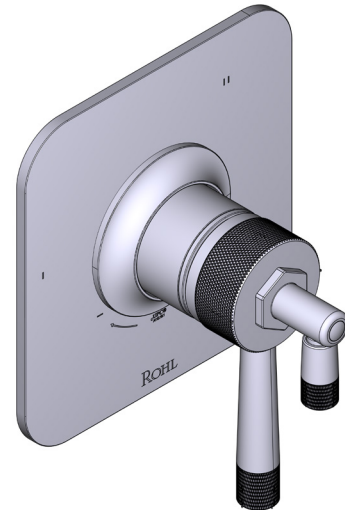

ESPECIFICACIONES

DESCRIPCIÓN

- Combina tecnologías termostáticas y de equilibrio de presión.
- Control de temperatura de configuración única
- Control de temperatura y volumen con desviador
- 3 funciones exclusivas (compatible con CEC)
- La válvula empotrada se vende por separado:
  - Pida la válvula empotrada de equilibrio térmico y de presión R45
  - Kit de extensión R45 de 1-1/4" disponible, pida el kit EXT45KIT114
  - Kit de extensión R45 de 3/4" disponible, pida el kit EXT45KIT34

CARTUCHO

- 0-945 (Inclus)

ESTÁNDARES

- ASME A112.18.1

GARANTÍA

- La mayoría de los productos o piezas cuentan con "Garantías Limitadas" por defectos de fabricación. A los clientes en EE.UU. se les recomienda visitar houseofrohl.com/support y a los clientes en Canadá, houseofrohl.ca/support, para consultar las condiciones completas de la garantía de los productos y acabados

Moldura Graceline® de equilibrio térmico y de presión de 1/2" con 3 funciones (Sin compartir)

MODELO DE BASE: TMB47W1

UPC®