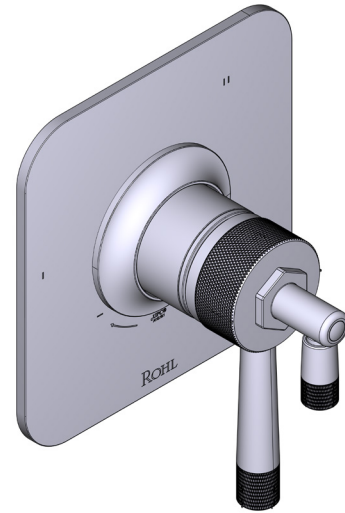

SPÉCIFICATIONS

DESCRIPTION

- Combine à la fois les technologies thermostatique et d'équilibrage de la pression
- Contrôle de la température du type préréglage absolu
- Contrôle de la température et du débit avec inverseur
- 3 fonctions distinctes (conforme aux normes de la CEC)
- Soupape de plomberie brute vendue séparément :
 - Commander une soupape de plomberie brute thermostatique à équilibrage de pression n° R45
 - Trousse de rallonge de la soupape n° R45 de 1 1/4 po disponible, commander la trousse n° EXT45KIT114
 - Trousse de rallonge de la soupape n° R45 de 3/4 po disponible, commander la trousse n° EXT45KIT34

Garniture de soupape thermostatique à équilibrage de pression de 1/2 po, à 3 fonctions (distinctes) Graceline®

MODÈLE DE BASE : TMB47W1

UPC®

For warranty or additional information, contact:

US Customers

U.S.A.
houseofrohl.com/support
1-800-777-9762

Riobel

PERRIN & ROWE
LONDON

victoria ⊕ albert®

ROHL

ESPECIFICACIONES

DESCRIPCIÓN

- Combina tecnologías termostáticas y de equilibrio de presión.
- Control de temperatura de configuración única
- Control de temperatura y volumen con desviador
- 3 funciones exclusivas (compatible con CEC)
- La válvula empotrada se vende por separado:
 - Pida la válvula empotrada de equilibrio térmico y de presión R45
 - Kit de extensión R45 de 1-1/4" disponible, pida el kit EXT45KIT114
 - Kit de extensión R45 de 3/4" disponible, pida el kit EXT45KIT34