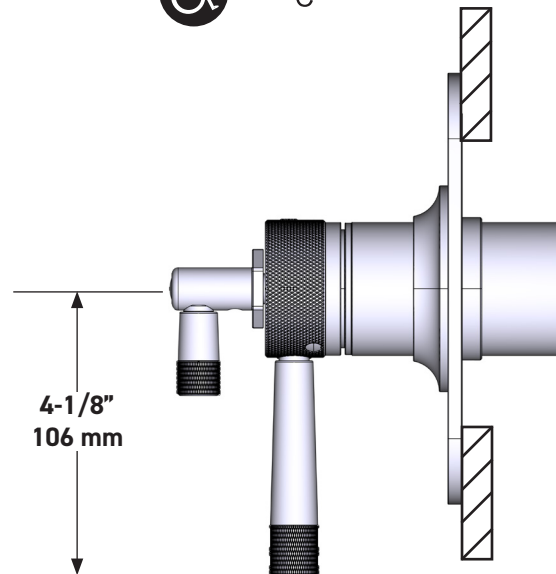

SPECIFICATIONS

DESCRIPTION

- Combines both thermostatic and pressure balance technologies
- "Set it and forget it" temperature control
- Temperature and volume control with diverter
- 3 dedicated functions (CEC Compliant)
- Rough-in valve sold separately:
 - Order R45 therm & pressure balance rough-in valve
 - 3/4" R45 extension kit available, order EXT45KIT34
 - 1-1/4" R45 extension kit available, order EXT45KIT114

Graceline® 1/2" Therm & Pressure Balance Trim with 3 Functions (No Share)

CORE MODEL: TMB47W1

UPC®

For warranty or additional information, contact:

US Customers

U.S.A.
houseofrohl.com/support
 1-800-777-9762

SPÉCIFICATIONS

DESCRIPTION

- Combine à la fois les technologies thermostatique et d'équilibrage de la pression
- Contrôle de la température du type préréglage absolu
- Contrôle de la température et du débit avec inverseur
- 3 fonctions distinctes (conforme aux normes de la CEC)
- Soupape de plomberie brute vendue séparément :
 - Commander une soupape de plomberie brute thermostatique à équilibrage de pression n° R45
 - Trousse de rallonge de la soupape n° R45 de 1 1/4 po disponible, commander la trousse n° EXT45KIT114
 - Trousse de rallonge de la soupape n° R45 de 3/4 po disponible, commander la trousse n° EXT45KIT34