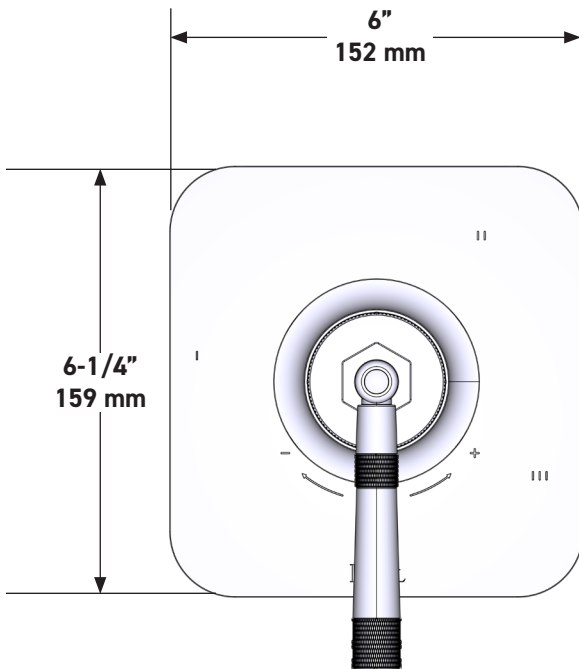

For warranty or additional information, contact:

US Customers

U.S.A.
houseofrohl.com/support
1-800-777-9762

QUEBEC / MARITIMES / WESTERN CANADA
QUÉBEC / MARITIMES / OUEST CANADIEN
QUEBEC / MARITIMOS / CANADA OCCIDENTAL
houseofrohl.ca/support
1-866-473-8442

Canadian Customers

ONTARIO
houseofrohl.ca/support
1-800-287-5354

Riobel

PERRIN & ROWE
LONDON

victoria ⊕ albert®

ROHL