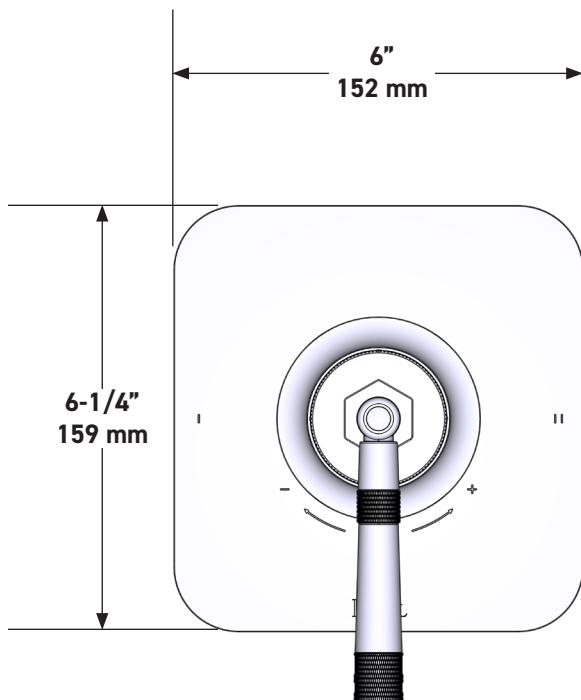

For warranty or additional information, contact:

US Customers

U.S.A.
houseofrohl.com/support
1-800-777-9762

QUEBEC / MARITIMES / WESTERN CANADA
QUÉBEC / MARITIMES / OUEST CANADIEN
QUEBEC / MARITIMOS / CANADA OCCIDENTAL
houseofrohl.ca/support
1-866-473-8442

Canadian Customers

ONTARIO
houseofrohl.ca/support
1-800-287-5354