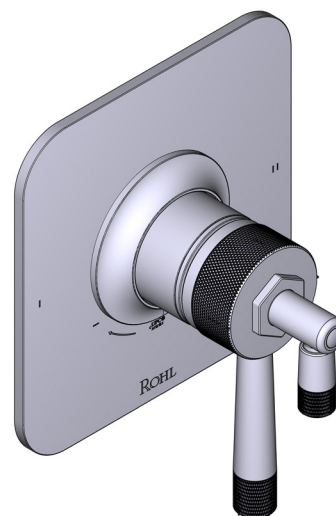

SPECIFICATIONS

DESCRIPTION

- Combines both thermostatic and pressure balance technologies
- "Set it and forget it" temperature control
- Temperature and volume control with diverter
- 2 dedicated functions (CEC Compliant)
- Rough-in valve sold separately:
 - Order R23 therm & pressure balance rough-in valve
 - 1-1/4" R23 extension kit available, order EXT23KIT114
 - 3/4" R23 extension kit available, order EXT23KIT34

SPÉCIFICATIONS

DESCRIPTION

- Combine à la fois les technologies thermostatique et d'équilibrage de la pression
- Contrôle de la température du type préréglage absolu
- Contrôle de la température et du débit avec inverseur
- 2 fonctions distinctes (conforme aux normes de la CEC)
- Soupape de plomberie brute vendue séparément :
 - Commander une soupape de plomberie brute thermostatique à équilibrage de pression n° R23
 - Trousse de rallonge de la soupape n° R23 de 1 1/4 po disponible, commander la trousse n° EXT23KIT114
 - Trousse de rallonge de la soupape n° R23 de 3/4 po disponible, commander la trousse n° EXT23KIT34

Garniture de soupape thermostatique à équilibrage de pression de 1/2 po, à 2 fonctions (distinctes) Graceline®

MODÈLE DE BASE : TMB44W1

UPC®

For warranty or additional information, contact:

US Customers

U.S.A.
houseofrohl.com/support
1-800-777-9762

ESPECIFICACIONES

DESCRIPCIÓN

- Combina tecnologías termostáticas y de equilibrio de presión.
- Control de temperatura de configuración única
- Control de temperatura y volumen con desviador
- 2 funciones exclusivas (compatible con CEC)
- La válvula empotrada se vende por separado:
 - Pida la válvula empotrada de equilibrio térmico y de presión R23
 - Kit de extensión R23 de 1-1/4" disponible, pida el kit EXT23KIT114
 - Kit de extensión R23 de 3/4" disponible, pida el kit EXT23KIT34