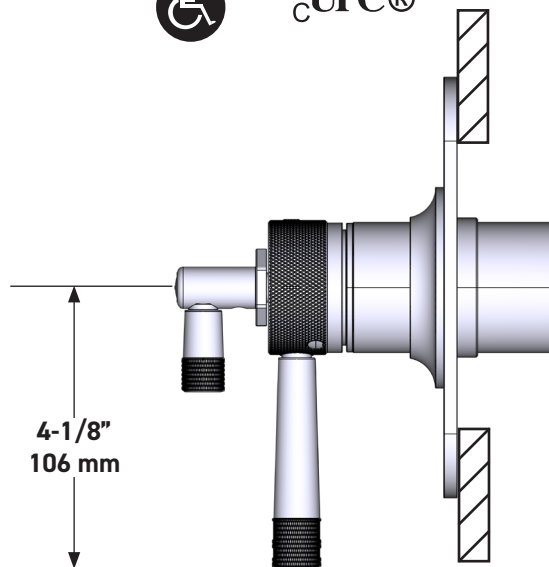

For warranty or additional information, contact:

US Customers

U.S.A.
houseofrohl.com/support
1-800-777-9762

QUEBEC / MARITIMES / WESTERN CANADA
QUÉBEC / MARITIMES / OUEST CANADIEN
QUEBEC / MARITIMOS / CANADA OCCIDENTAL
houseofrohl.ca/support
1-866-473-8442

Canadian Customers

ONTARIO
houseofrohl.ca/support
1-800-287-5354