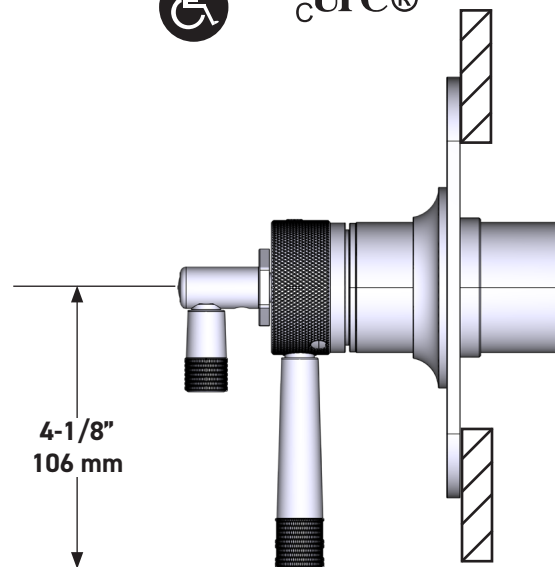

ESPECIFICACIONES

DESCRIPCIÓN

- Combina tecnologías termostáticas y de equilibrio de presión.
- Control de temperatura de configuración única
- Control de temperatura y volumen con desviador
- 2 funciones exclusivas (compatible con CEC)
- La válvula empotrada se vende por separado:
 - Pida la válvula empotrada de equilibrio térmico y de presión R23
 - Kit de extensión R23 de 1-1/4" disponible, pida el kit EXT23KIT114
 - Kit de extensión R23 de 3/4" disponible, pida el kit EXT23KIT34

Moldura Graceline® de equilibrio térmico y de presión de 1/2" con 2 funciones (Sin compartir)

MODELO DE BASE: TMB44W1

UPC®

For warranty or additional information, contact:

US Customers

U.S.A.
houseofrohl.com/support
1-800-777-9762