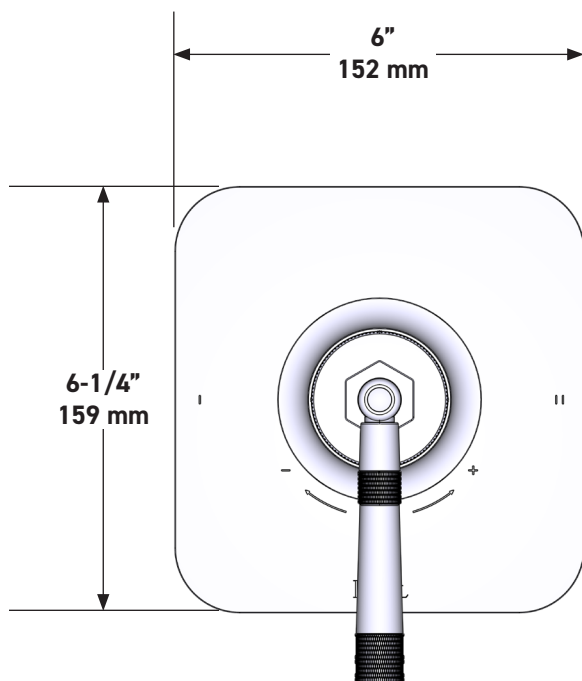

For warranty or additional information, contact:

US Customers

U.S.A.
houseofrohl.com/support
1-800-777-9762

QUEBEC / MARITIMES / WESTERN CANADA
QUÉBEC / MARITIMES / OUEST CANADIEN
QUEBEC / MARITIMOS / CANADA OCCIDENTAL
houseofrohl.ca/support
1-866-473-8442

Canadian Customers

ONTARIO
houseofrohl.ca/support
1-800-287-5354