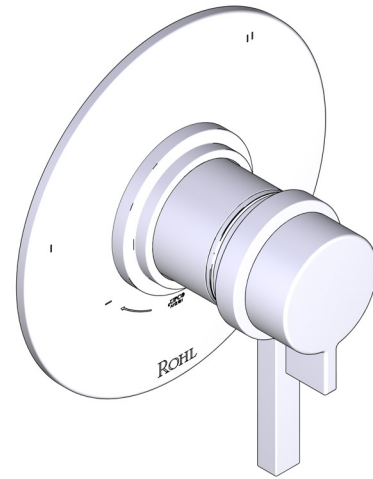

ESPECIFICACIONES

DESCRIPCIÓN

- Combina tecnologías termostáticas y de equilibrio de presión.
- Control de temperatura de configuración única
- Control de temperatura y volumen con desviador
- 3 funciones exclusivas y 2 funciones compartidas
- La válvula empotrada se vende por separado:
 - Pida la válvula empotrada de equilibrio térmico y de presión R45
 - Kit de extensión R45 de 1-1/4" disponible, pida el kit EXT45KIT114
 - Kit de extensión R45 de 3/4" disponible, pida el kit EXT45KIT34

Moldura Lombardia® de equilibrio térmico y de presión de 1/2" con 5 funciones (Compartida)

MODELO DE BASE: TLB45W1

cUPC®

For warranty or additional information, contact:

US Customers

U.S.A.
houseofrohl.com/support
1-800-777-9762