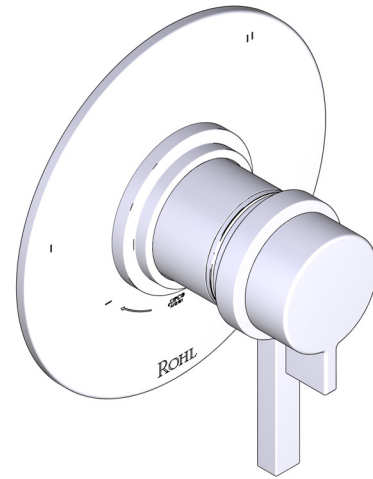

SPÉCIFICATIONS

DESCRIPTION

- Combine à la fois les technologies thermostatique et d'équilibrage de la pression
- Contrôle de la température du type préréglage absolu
- Contrôle de la température et du débit avec inverseur
- 3 fonctions distinctes et 2 fonctions partagées
- Soupape de plomberie brute vendue séparément :
 - Commander une soupape de plomberie brute thermostatique à équilibrage de pression n° R45
 - Trousse de rallonge de la soupape n° R45 de 1 1/4 po disponible, commander la trousse n° EXT45KIT114
 - Trousse de rallonge de la soupape n° R45 de 3/4 po disponible, commander la trousse n° EXT45KIT34

CARTOUCHE

- 0-955 (Inclus)

NORMES

- ASME A112.18.1

GARANTIE

- La plupart des produits ou pièces comprend des «garanties limitées» contre les défauts de fabrication. Pour les clients des États-Unis : veuillez consulter houseofrohl.com/support; Pour les clients du Canada : veuillez consulter houseofrohl.ca/support pour connaître les conditions complètes de la garantie des produits et finis.

Garniture de soupape thermostatique à équilibrage de pression de 1/2 po, à 5 fonctions (partagées) Lombardia®

MODÈLE DE BASE : TLB45W1

cUPC®

For warranty or additional information, contact:

US Customers

U.S.A.
houseofrohl.com/support
1-800-777-9762

ESPECIFICACIONES

DESCRIPCIÓN

- Combina tecnologías termostáticas y de equilibrio de presión.
- Control de temperatura de configuración única
- Control de temperatura y volumen con desviador
- 3 funciones exclusivas y 2 funciones compartidas
- La válvula empotrada se vende por separado:
 - Pida la válvula empotrada de equilibrio térmico y de presión R45
 - Kit de extensión R45 de 1-1/4" disponible, pida el kit EXT45KIT114
 - Kit de extensión R45 de 3/4" disponible, pida el kit EXT45KIT34