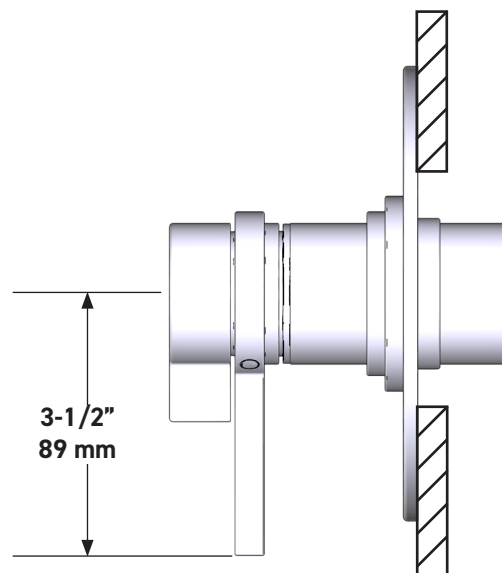

SPECIFICATIONS

DESCRIPTION

- Combines both thermostatic and pressure balance technologies
- "Set it and forget it" temperature control
- Temperature and volume control with diverter
- 3 dedicated functions and 2 shared functions
- Rough-in valve sold separately:
 - Order R45 therm & pressure balance rough-in valve
 - 3/4" R45 extension kit available, order EXT45KIT34
 - 1-1/4" R45 extension kit available, order EXT45KIT114

Lombardia® 1/2" Therm & Pressure Balance Trim with 5 Functions (Shared)

CORE MODEL: TLB45W1

cUPC®

For warranty or additional information, contact:

US Customers

U.S.A.
houseofrohl.com/support
 1-800-777-9762

SPÉCIFICATIONS

DESCRIPTION

- Combine à la fois les technologies thermostatique et d'équilibrage de la pression
- Contrôle de la température du type préréglage absolu
- Contrôle de la température et du débit avec inverseur
- 3 fonctions distinctes et 2 fonctions partagées
- Soupape de plomberie brute vendue séparément :
 - Commander une soupape de plomberie brute thermostatique à équilibrage de pression n° R45
 - Trousse de rallonge de la soupape n° R45 de 1 1/4 po disponible, commander la trousse n° EXT45KIT114
 - Trousse de rallonge de la soupape n° R45 de 3/4 po disponible, commander la trousse n° EXT45KIT34