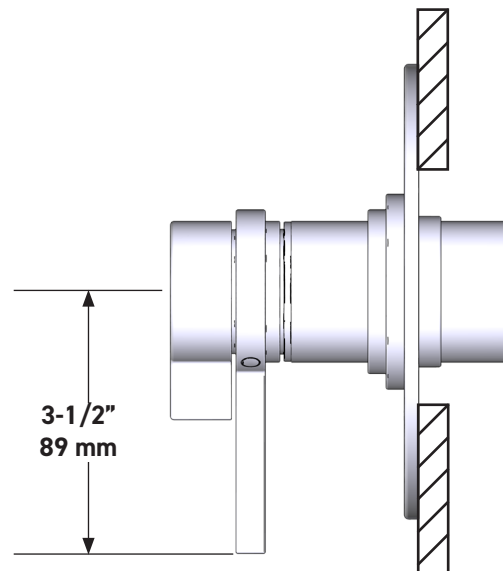

For warranty or additional information, contact:

US Customers

U.S.A.
houseofrohl.com/support
1-800-777-9762

Canadian Customers

QUEBEC / MARITIMES / WESTERN CANADA
QUÉBEC / MARITIMES / OUEST CANADIEN
QUEBEC / MARITIMOS / CANADA OCCIDENTAL
houseofrohl.ca/support
1-866-473-8442

ONTARIO
houseofrohl.ca/support
1-800-287-5354