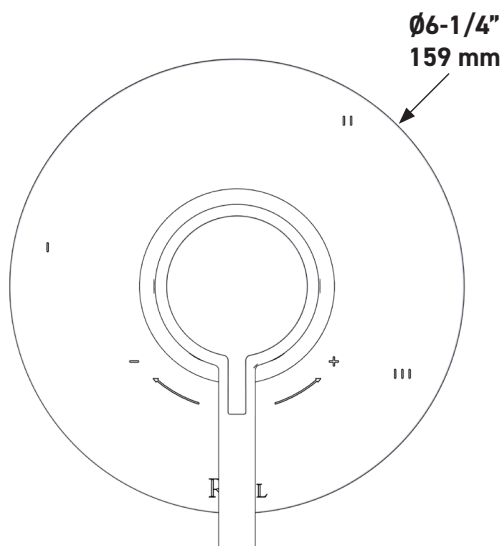

For warranty or additional information, contact:

US Customers

U.S.A.
houseofrohl.com/support
1-800-777-9762

Canadian Customers

QUEBEC / MARITIMES / WESTERN CANADA
QUÉBEC / MARITIMES / OUEST CANADIEN
QUEBEC / MARITIMOS / CANADA OCCIDENTAL
houseofrohl.ca/support
1-866-473-8442

ONTARIO
houseofrohl.ca/support
1-800-287-5354