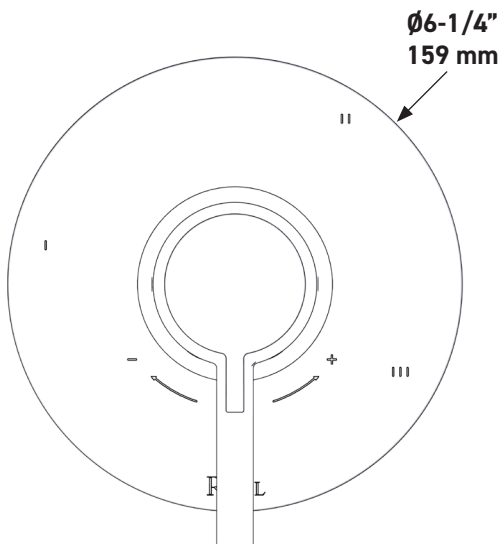

For warranty or additional information, contact:

US Customers

U.S.A.
houseofrohl.com/support
1-800-777-9762

Canadian Customers

QUEBEC / MARITIMES / WESTERN CANADA
QUÉBEC / MARITIMES / OUEST CANADIEN
QUEBEC / MARITIMOS / CANADA OCCIDENTAL
houseofrohl.ca/support
1-866-473-8442

ONTARIO
houseofrohl.ca/support
1-800-287-5354