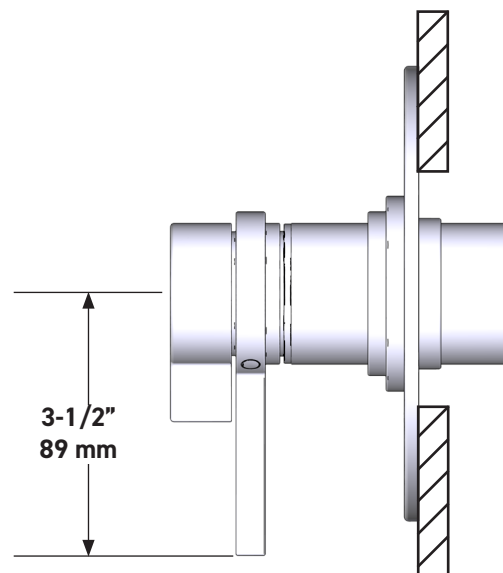

For warranty or additional information, contact:

US Customers

U.S.A.
houseofrohl.com/support
1-800-777-9762

Canadian Customers

QUEBEC / MARITIMES / WESTERN CANADA
QUÉBEC / MARITIMES / OUEST CANADIEN
QUEBEC / MARITIMOS / CANADA OCCIDENTAL
houseofrohl.ca/support
1-866-473-8442

ONTARIO
houseofrohl.ca/support
1-800-287-5354