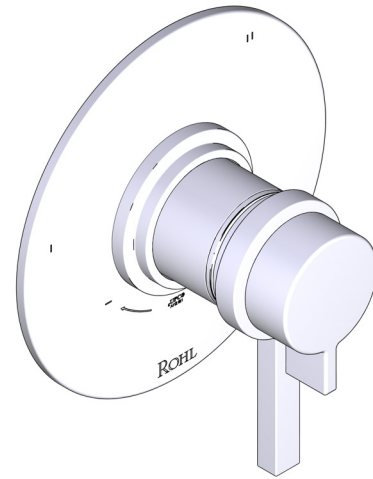

SPECIFICATIONS

DESCRIPTION

- Combines both thermostatic and pressure balance technologies
- "Set it and forget it" temperature control
- Temperature and volume control with diverter
- 3 dedicated functions and 2 shared functions
- Rough-in valve sold separately:
 - Order R45 therm & pressure balance rough-in valve
 - 3/4" R45 extension kit available, order EXT45KIT34
 - 1-1/4" R45 extension kit available, order EXT45KIT114

CARTRIDGE

- 0-955 (Included)

STANDARDS

- ASME A112.18.1

WARRANTY

- Most products or parts carry "Limited Warranties" against manufacturing defects. For US customers please visit houseofrohl.com/support and for Canadian customers please visit houseofrohl.ca/support for complete product and finish warranty.

Lombardia® 1/2" Therm & Pressure Balance Trim with 5 Functions (Shared)

CORE MODEL: TLB45W1

cUPC®

For warranty or additional information, contact:

US Customers

U.S.A.
houseofrohl.com/support
 1-800-777-9762

SPÉCIFICATIONS

DESCRIPTION

- Combine à la fois les technologies thermostatique et d'équilibrage de la pression
- Contrôle de la température du type préréglage absolu
- Contrôle de la température et du débit avec inverseur
- 3 fonctions distinctes et 2 fonctions partagées
- Soupape de plomberie brute vendue séparément :
 - Commander une soupape de plomberie brute thermostatique à équilibrage de pression n° R45
 - Trousse de rallonge de la soupape n° R45 de 1 1/4 po disponible, commander la trousse n° EXT45KIT114
 - Trousse de rallonge de la soupape n° R45 de 3/4 po disponible, commander la trousse n° EXT45KIT34