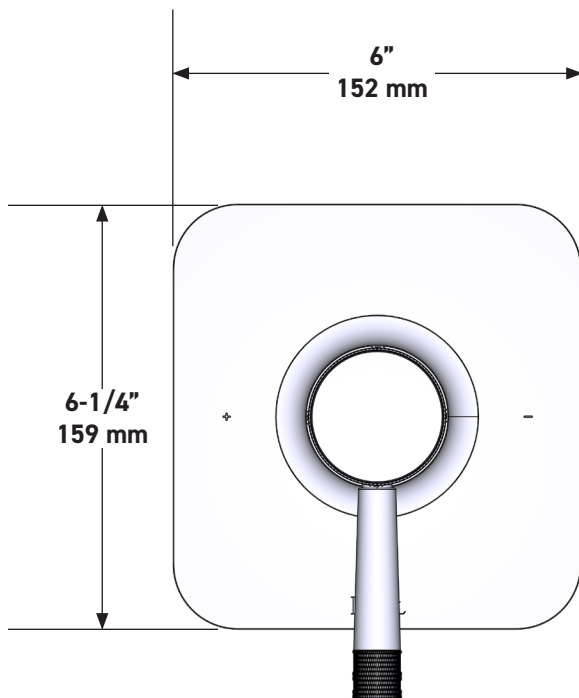

### Moldura Graceline® de equilibrio de presión de 1/2"

MODELO DE BASE: TMB51W1

cUPC®

For warranty or additional information, contact:

US Customers

U.S.A.  
[houseofrohl.com/support](http://houseofrohl.com/support)  
 1-800-777-9762