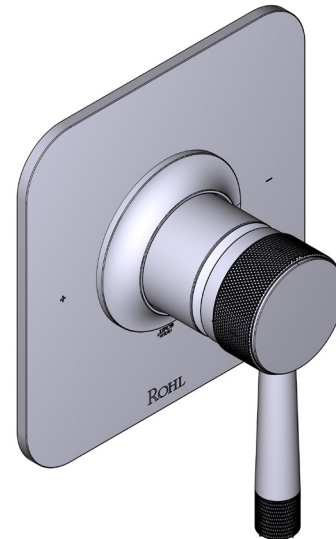

ESPECIFICACIONES

DESCRIPCIÓN

- Salida inferior compatible con el pico desviador de la tina
- Control de temperatura y volumen
- 1 función
- La válvula empotrada se vende por separado:
  - Pida la válvula empotrada de equilibrio térmico y de presión R51
  - Kit de extensión R51 de 1-1/4" disponible, pida el kit EXT51KIT114
  - Kit de extensión R51 de 3/4" disponible, pida el kit EXT51KIT34

CARTUCHO

- 401-016 (Incluido)

ESTÁNDARES

- ASME A112.18.1

GARANTÍA

- La mayoría de los productos o piezas cuentan con "Garantías Limitadas" por defectos de fabricación. A los clientes en EE. UU. se les recomienda visitar houseofrohl.com/support y a los clientes en Canadá, houseofrohl.ca/support, para consultar las condiciones completas de la garantía de los productos y acabados

Moldura Graceline® de equilibrio de presión de 1/2"

MODELO DE BASE: TMB51W1

cUPC®