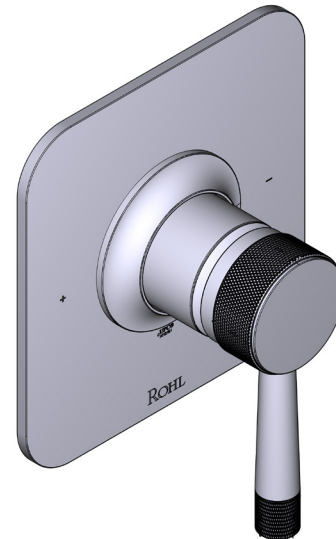

SPÉCIFICATIONS

DESCRIPTION

- La sortie inférieure est compatible avec le bec inverseur de baignoire
- Commandes de température et de débit
- 1 fonction
- Soupape de plomberie brute vendue séparément :
  - Commander une soupape de plomberie brute thermostatique à équilibrage de pression n° R51
  - Trousse de rallonge de la soupape n° R51 de 1 1/4 po disponible, commander la trousse n° EXT51KIT114
  - Trousse de rallonge de la soupape n° R51 de 3/4 po disponible, commander la trousse n° EXT51KIT34

CARTOUCHE

- 401-016 (Inclus)

NORMES

- ASME A112.18.1

GARANTIE

- La plupart des produits ou pièces comprend des «garanties limitées» contre les défauts de fabrication. Pour les clients des États-Unis : veuillez consulter houseofrohl.com/support; Pour les clients du Canada : veuillez consulter houseofrohl.ca/support pour connaître les conditions complètes de la garantie des produits et finis.

Garniture de soupape à équilibrage de pression de 1/2 po Graceline®

MODÈLE DE BASE : TMB51W1

cUPC®