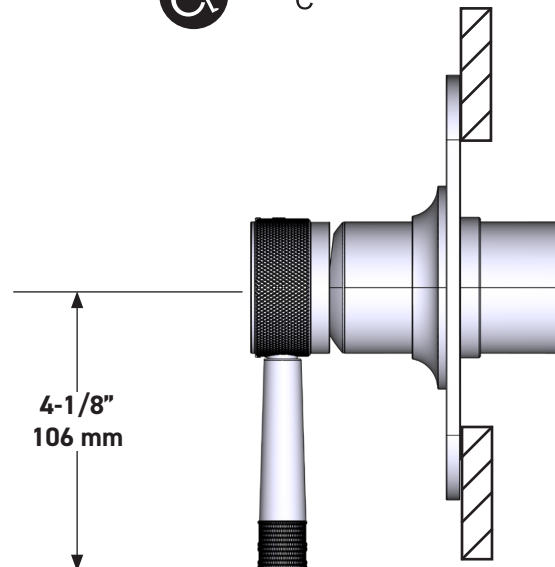

### Garniture de soupape à équilibrage de pression de 1/2 po Graceline®

MODÈLE DE BASE : TMB51W1

cUPC®

For warranty or additional information, contact:

US Customers

U.S.A.  
[houseofrohl.com/support](http://houseofrohl.com/support)  
 1-800-777-9762