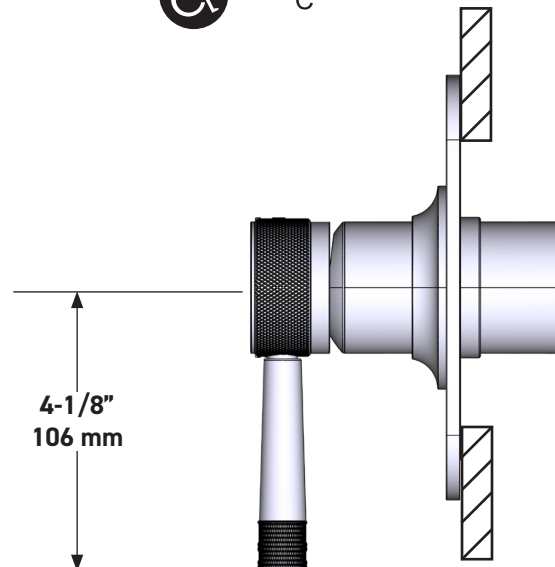

### Moldura Graceline® de equilibrio de presión de 1/2"

MODELO DE BASE: TMB51W1

cUPC®

For warranty or additional information, contact:

US Customers

U.S.A.  
[houseofrohl.com/support](http://houseofrohl.com/support)  
 1-800-777-9762