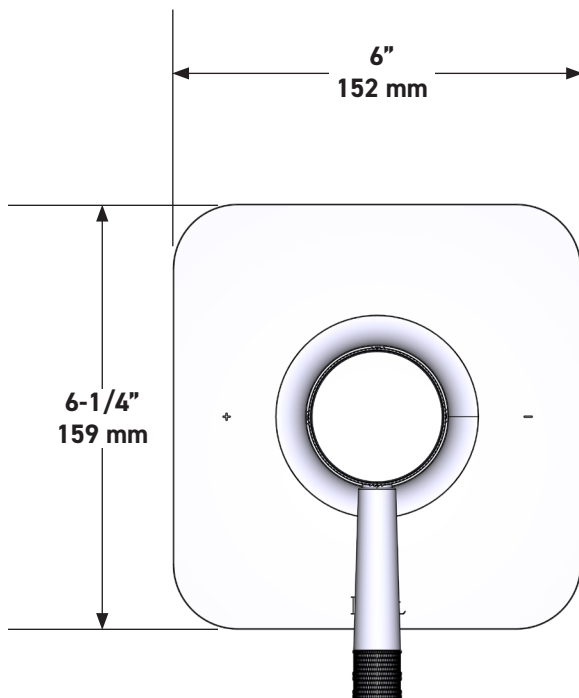

### Garniture de soupape à équilibrage de pression de 1/2 po Graceline®

MODÈLE DE BASE : TMB51W1

cUPC®

For warranty or additional information, contact:

US Customers

U.S.A.  
[houseofrohl.com/support](http://houseofrohl.com/support)  
 1-800-777-9762