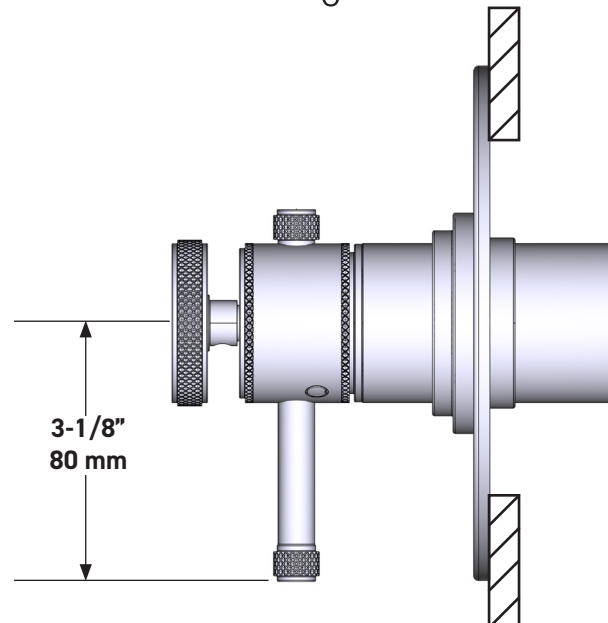

SPECIFICATIONS

DESCRIPTION

- Combines both thermostatic and pressure balance technologies
- "Set it and forget it" temperature control
- Temperature and volume control with diverter
- 2 dedicated functions (CEC Compliant)
- Rough-in valve sold separately:
 - Order R23 therm & pressure balance rough-in valve
 - 1-1/4" R23 extension kit available, order EXT23KIT114
 - 3/4" R23 extension kit available, order EXT23KIT34

Campo™ 1/2" Therm & Pressure Balance Trim with 2 Functions (No Share)

CORE MODEL: TCP44W1

cUPC®

For warranty or additional information, contact:

US Customers

U.S.A.
houseofrohl.com/support
 1-800-777-9762

Canadian Customers

DESCRIPTION

- Combine à la fois les technologies thermostatique et d'équilibrage de la pression
- Contrôle de la température du type préréglage absolu
- Contrôle de la température et du débit avec inverseur
- 2 fonctions distinctes (conforme aux normes de la CEC)
- Soupape de plomberie brute vendue séparément :
 - Commander une soupape de plomberie brute thermostatique à équilibrage de pression n° R23
 - Trousse de rallonge de la soupape n° R23 de 1 1/4 po disponible, commander la trousse n° EXT23KIT114
 - Trousse de rallonge de la soupape n° R23 de 3/4 po disponible, commander la trousse n° EXT23KIT34