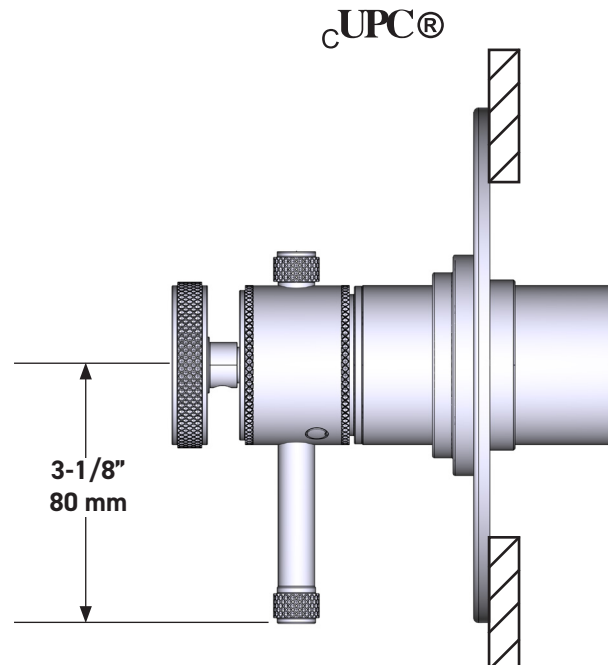

For warranty or additional information, contact:

US Customers

U.S.A.
houseofrohl.com/support
1-800-777-9762

Canadian Customers

QUEBEC / MARITIMES / WESTERN CANADA
QUÉBEC / MARITIMES / OUEST CANADIEN
QUEBEC / MARITIMOS / CANADA OCCIDENTAL
houseofrohl.ca/support
1-866-473-8442

ONTARIO
houseofrohl.ca/support
1-800-287-5354