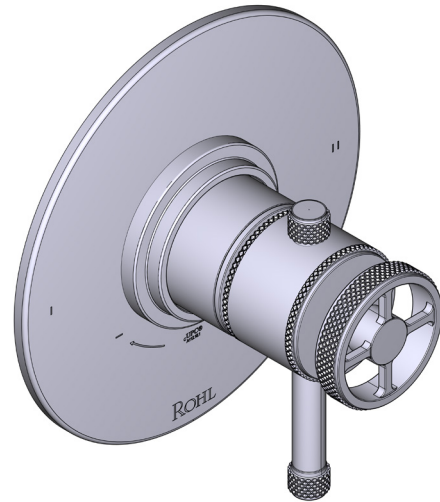

SPECIFICATIONS

DESCRIPTION

- Combines both thermostatic and pressure balance technologies
- "Set it and forget it" temperature control
- Temperature and volume control with diverter
- 2 dedicated functions (CEC Compliant)
- Rough-in valve sold separately:
 - Order R23 therm & pressure balance rough-in valve
 - 1-1/4" R23 extension kit available, order EXT23KIT114
 - 3/4" R23 extension kit available, order EXT23KIT34

CARTRIDGE

- 0-914 (Included)

STANDARDS

- ASME A112.18.1

WARRANTY

- Most products or parts carry "Limited Warranties" against manufacturing defects. For US customers please visit houseofrohl.com/support and for Canadian customers please visit houseofrohl.ca/support for complete product and finish warranty.

Campo™ 1/2" Therm & Pressure Balance Trim with 2 Functions (No Share)

CORE MODEL: TCP44W1

cUPC®

For warranty or additional information, contact:

US Customers

U.S.A.
houseofrohl.com/support
 1-800-777-9762

Canadian Customers

DESCRIPTION

- Combine à la fois les technologies thermostatique et d'équilibrage de la pression
- Contrôle de la température du type préréglage absolu
- Contrôle de la température et du débit avec inverseur
- 2 fonctions distinctes (conforme aux normes de la CEC)
- Soupape de plomberie brute vendue séparément :
 - Commander une soupape de plomberie brute thermostatique à équilibrage de pression n° R23
 - Trousse de rallonge de la soupape n° R23 de 1 1/4 po disponible, commander la trousse n° EXT23KIT114
 - Trousse de rallonge de la soupape n° R23 de 3/4 po disponible, commander la trousse n° EXT23KIT34