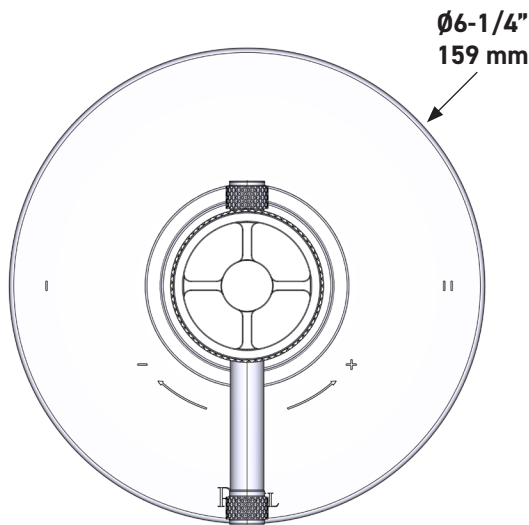

For warranty or additional information, contact:

US Customers

U.S.A.
houseofrohl.com/support
1-800-777-9762

Canadian Customers

QUEBEC / MARITIMES / WESTERN CANADA
QUÉBEC / MARITIMES / OUEST CANADIEN
QUEBEC / MARITIMOS / CANADA OCCIDENTAL
houseofrohl.ca/support
1-866-473-8442

ONTARIO
houseofrohl.ca/support
1-800-287-5354