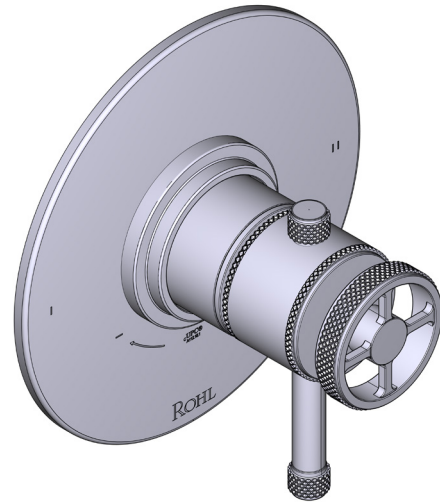

ESPECIFICACIONES

DESCRIPCIÓN

- Combina tecnologías termostáticas y de equilibrio de presión.
- Control de temperatura de configuración única
- Control de temperatura y volumen con desviador
- 2 funciones exclusivas (compatible con CEC)
- La válvula empotrada se vende por separado:
 - Pida la válvula empotrada de equilibrio térmico y de presión R23
 - Kit de extensión R23 de 1-1/4" disponible, pida el kit EXT23KIT114
 - Kit de extensión R23 de 3/4" disponible, pida el kit EXT23KIT34

Moldura Campo^{MR} de equilibrio térmico y de presión de 1/2" con 2 funciones (Sin compartir)

MODELO DE BASE: TCP44W1

For warranty or additional information, contact:

US Customers

U.S.A.
houseofrohl.com/support
 1-800-777-9762