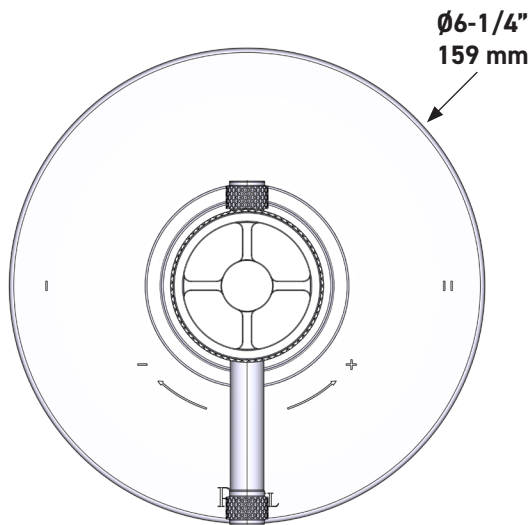

SPECIFICATIONS

DESCRIPTION

- Combines both thermostatic and pressure balance technologies
- "Set it and forget it" temperature control
- Temperature and volume control with diverter
- 2 dedicated functions (CEC Compliant)
- Rough-in valve sold separately:
 - Order R23 therm & pressure balance rough-in valve
 - 1-1/4" R23 extension kit available, order EXT23KIT114
 - 3/4" R23 extension kit available, order EXT23KIT34

CARTRIDGE

- 0-914 (Included)

STANDARDS

- ASME A112.18.1

WARRANTY

- Most products or parts carry "Limited Warranties" against manufacturing defects. For US customers please visit houseofrohl.com/support and for Canadian customers please visit houseofrohl.ca/support for complete product and finish warranty.

Campo™ 1/2" Therm & Pressure Balance Trim with 2 Functions (No Share)

CORE MODEL: TCP44W1

cUPC®

For warranty or additional information, contact:

US Customers

U.S.A.
houseofrohl.com/support
 1-800-777-9762

Canadian Customers

DESCRIPTION

- Combine à la fois les technologies thermostatique et d'équilibrage de la pression
- Contrôle de la température du type préréglage absolu
- Contrôle de la température et du débit avec inverseur
- 2 fonctions distinctes (conforme aux normes de la CEC)
- Soupape de plomberie brute vendue séparément :
 - Commander une soupape de plomberie brute thermostatique à équilibrage de pression n° R23
 - Trousse de rallonge de la soupape n° R23 de 1 1/4 po disponible, commander la trousse n° EXT23KIT114
 - Trousse de rallonge de la soupape n° R23 de 3/4 po disponible, commander la trousse n° EXT23KIT34