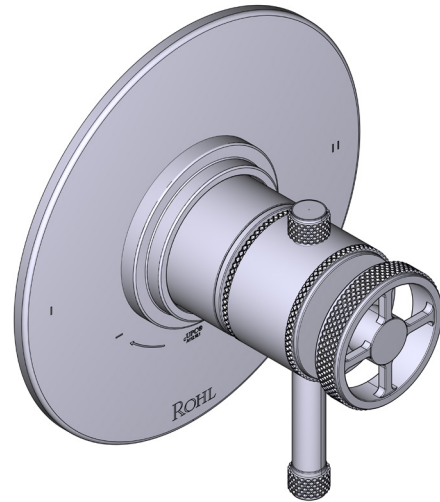

SPECIFICATIONS

DESCRIPTION

- Combines both thermostatic and pressure balance technologies
- "Set it and forget it" temperature control
- Temperature and volume control with diverter
- 2 dedicated functions (CEC Compliant)
- Rough-in valve sold separately:
 - Order R23 therm & pressure balance rough-in valve
 - 1-1/4" R23 extension kit available, order EXT23KIT114
 - 3/4" R23 extension kit available, order EXT23KIT34

DESCRIPTION

- Combine à la fois les technologies thermostatique et d'équilibrage de la pression
- Contrôle de la température du type préréglage absolu
- Contrôle de la température et du débit avec inverseur
- 2 fonctions distinctes (conforme aux normes de la CEC)
- Soupape de plomberie brute vendue séparément :
 - Commander une soupape de plomberie brute thermostatique à équilibrage de pression n° R23
 - Trousse de rallonge de la soupape n° R23 de 1 1/4 po disponible, commander la trousse n° EXT23KIT114
 - Trousse de rallonge de la soupape n° R23 de 3/4 po disponible, commander la trousse n° EXT23KIT34

Garniture de soupape thermostatique à équilibrage de pression de 1/2 po, à 2 fonctions (distinctes) Campo^{MC}

MODÈLE DE BASE : TCP44W1

For warranty or additional information, contact:

US Customers

U.S.A.
houseofrohl.com/support
 1-800-777-9762

ESPECIFICACIONES

DESCRIPCIÓN

- Combina tecnologías termostáticas y de equilibrio de presión.
- Control de temperatura de configuración única
- Control de temperatura y volumen con desviador
- 2 funciones exclusivas (compatible con CEC)
- La válvula empotrada se vende por separado:
 - Pida la válvula empotrada de equilibrio térmico y de presión R23
 - Kit de extensión R23 de 1-1/4" disponible, pida el kit EXT23KIT114
 - Kit de extensión R23 de 3/4" disponible, pida el kit EXT23KIT34