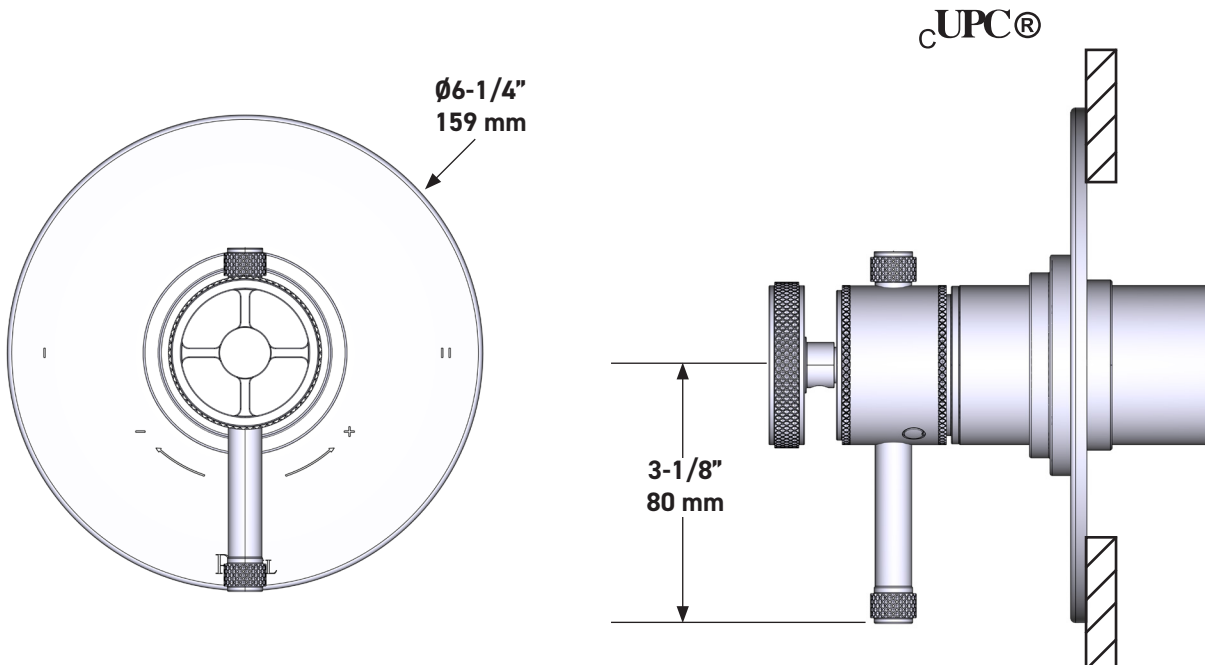

For warranty or additional information, contact:

US Customers

U.S.A.
houseofrohl.com/support
1-800-777-9762

Canadian Customers

QUEBEC / MARITIMES / WESTERN CANADA
QUÉBEC / MARITIMES / OUEST CANADIEN
QUEBEC / MARITIMOS / CANADA OCCIDENTAL
houseofrohl.ca/support
1-866-473-8442

ONTARIO
houseofrohl.ca/support
1-800-287-5354