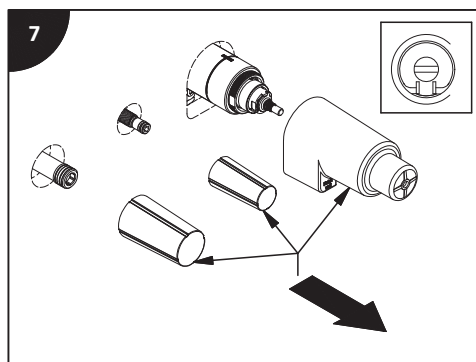

Lire toutes les instructions.
Purger votre système d'alimentation d'eau avant d'effectuer le branchement au robinet.

Antes de iniciar la instalación:

Lea todas las instrucciones.
Es necesario purgar previamente su sistema de alimentación de agua para efectuar la conexión del grifo.

Tools and equipment required / Outils et autre matériel requis / Herramientas y material requerido para instalación :

riobel.ca

SPOUT
BEC
CAÑO

HAND SHOWER
DOUCHETTE
DUCHA DE MANO

HANDLE
POIGNÉE
MANIJA