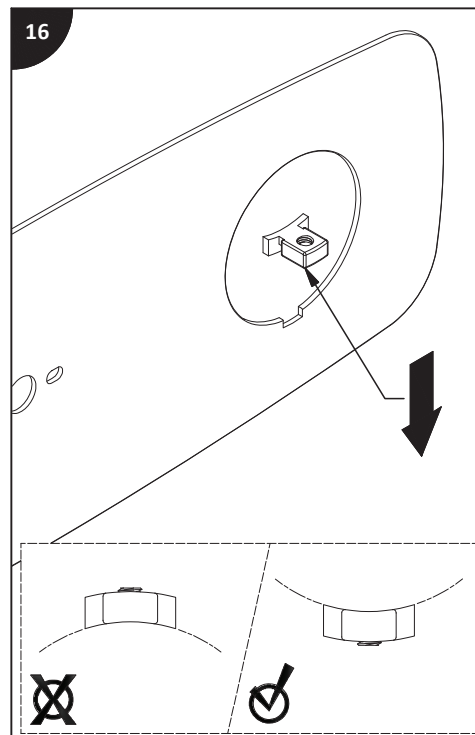

Lire toutes les instructions.
Purger votre système d'alimentation d'eau avant d'effectuer le branchement au robinet.

Antes de iniciar la instalación:

Lea todas las instrucciones.
Es necesario purgar previamente su sistema de alimentación de agua para efectuar la conexión del grifo.

Tools and equipment required / Outils et autre matériel requis / Herramientas y material requerido para instalación :

riobel.ca

SPOUT
BEC
CAÑO

HAND SHOWER
DOUCHETTE
DUCHA DE MANO

HANDLE
POIGNÉE
MANIJA