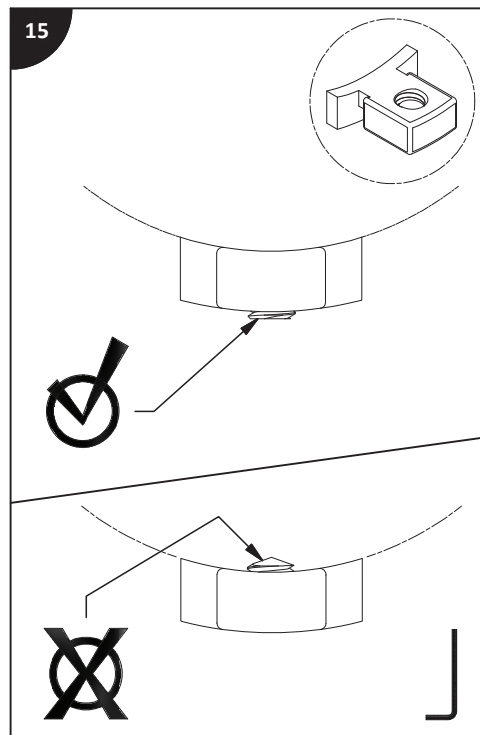

Lire toutes les instructions.
Purger votre système d'alimentation d'eau avant d'effectuer le branchement au robinet.

Antes de iniciar la instalación:

Lea todas las instrucciones.
Es necesario purgar previamente su sistema de alimentación de agua para efectuar la conexión del grifo.

Tools and equipment required / Outils et autre matériel requis / Herramientas y material requerido para instalación :

riobel.ca

SPOUT
BEC
CAÑO

HAND SHOWER
DOUCHETTE
DUCHA DE MANO

HANDLE
POIGNÉE
MANIJA