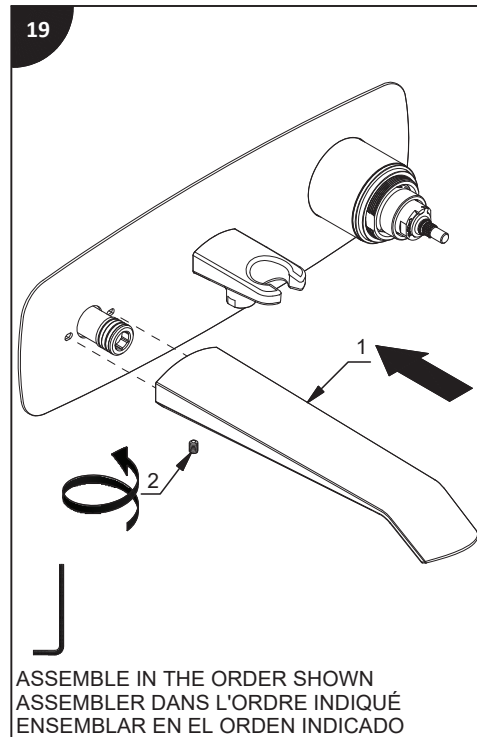

Tools and equipment required / Outils et autre matériel requis / Herramientas y material requerido para instalación :

riobel.ca

SPOUT
BEC
CAÑO

HAND SHOWER
DOUCHETTE
DUCHA DE MANO

HANDLE
POIGNÉE
MANIJA