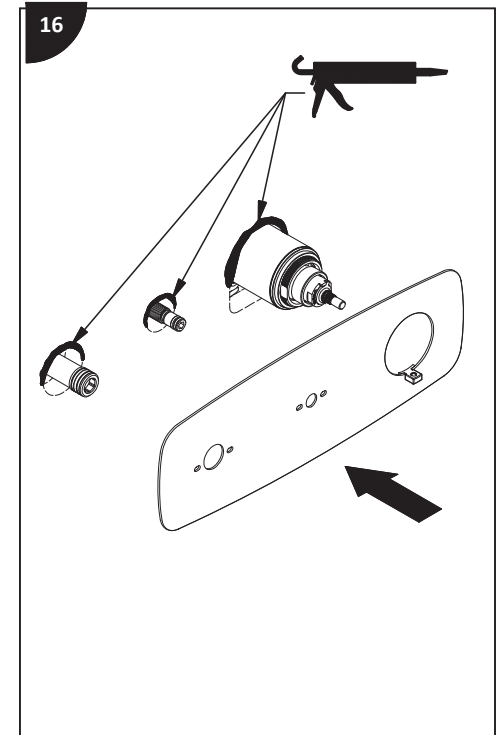

Lire toutes les instructions.
Purger votre système d'alimentation d'eau avant d'effectuer le branchement au robinet.

Antes de iniciar la instalación:

Lea todas las instrucciones.
Es necesario purgar previamente su sistema de alimentación de agua para efectuar la conexión del grifo.

Tools and equipment required / Outils et autre matériel requis / Herramientas y material requerido para instalación :

riobel.ca

SPOUT
BEC
CAÑO

HAND SHOWER
DOUCHETTE
DUCHA DE MANO

HANDLE
POIGNÉE
MANIJA