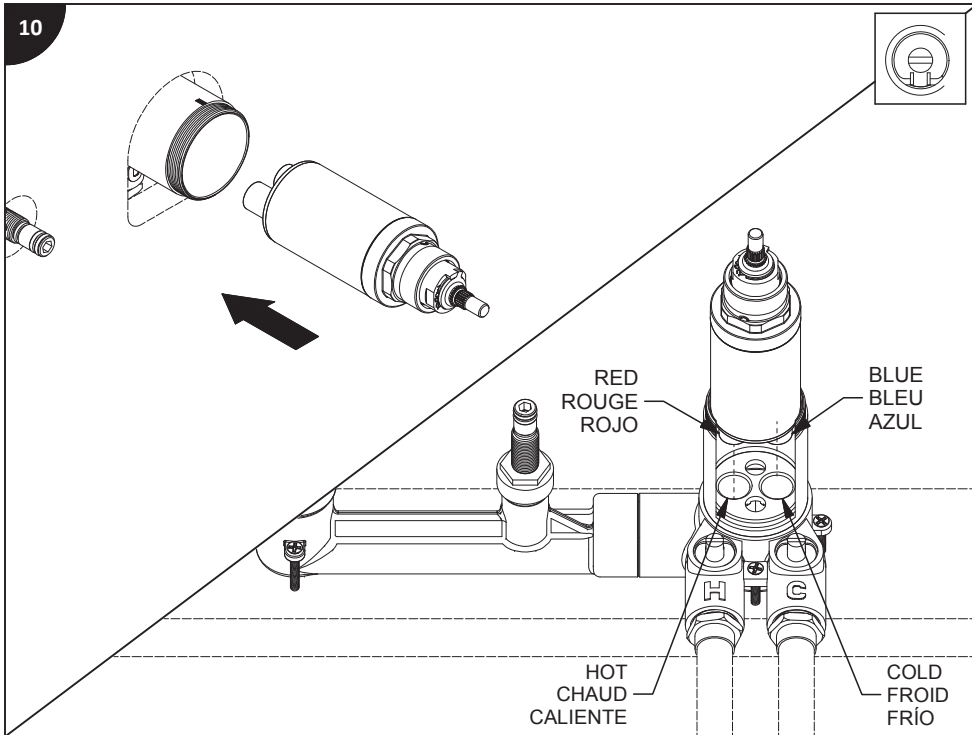

Lire toutes les instructions.
Purger votre système d'alimentation d'eau avant d'effectuer le branchement au robinet.

Antes de iniciar la instalación:

Lea todas las instrucciones.
Es necesario purgar previamente su sistema de alimentación de agua para efectuar la conexión del grifo.

Tools and equipment required / Outils et autre matériel requis / Herramientas y material requerido para instalación :

riobel.ca

SPOUT
BEC
CAÑO

HAND SHOWER
DOUCHETTE
DUCHA DE MANO

HANDLE
POIGNÉE
MANIJA