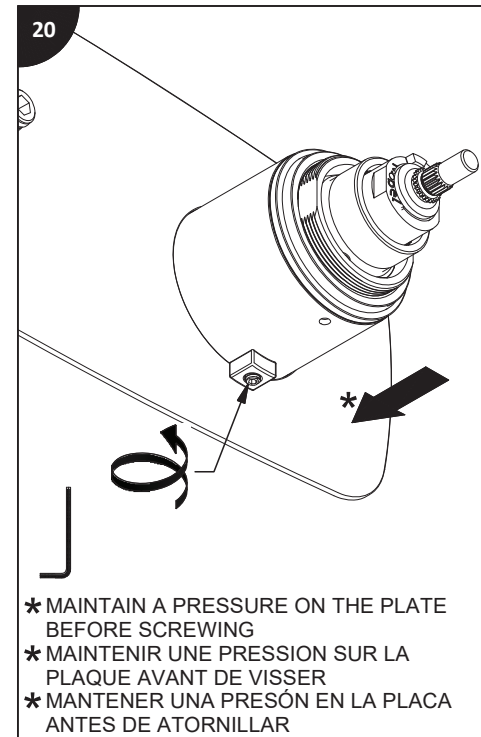

Tools and equipment required / Outils et autre matériel requis / Herramientas y material requerido para instalación :

riobel.ca

SPOUT
BEC
CAÑO

HAND SHOWER
DOUCHETTE
DUCHA DE MANO

HANDLE
POIGNÉE
MANIJA