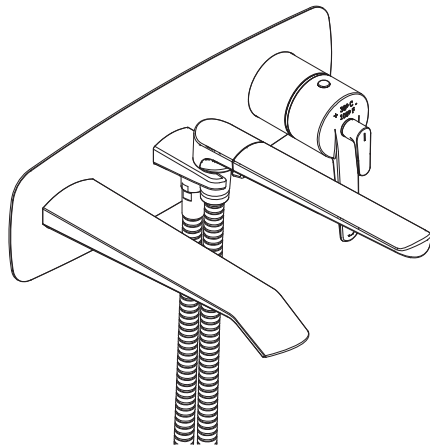

Installation guide / Guide d'installation / Guía de instalación

Before beginning the installation:

Read all instructions.
Purge the water supply system before connecting it to the faucet.

Avant de commencer l'installation:

Lire toutes les instructions.
Purger votre système d'alimentation d'eau avant d'effectuer le branchement au robinet.

Antes de iniciar la instalación:

Lea todas las instrucciones.
Es necesario purgar previamente su sistema de alimentación de agua para efectuar la conexión del grifo.

Tools and equipment required / Outils et autre matériel requis / Herramientas y material requerido para instalación :

riobel.ca

SPOUT
BEC
CAÑO

HAND SHOWER
DOUCHETTE
DUCHA DE MANO

HANDLE
POIGNÉE
MANIJA