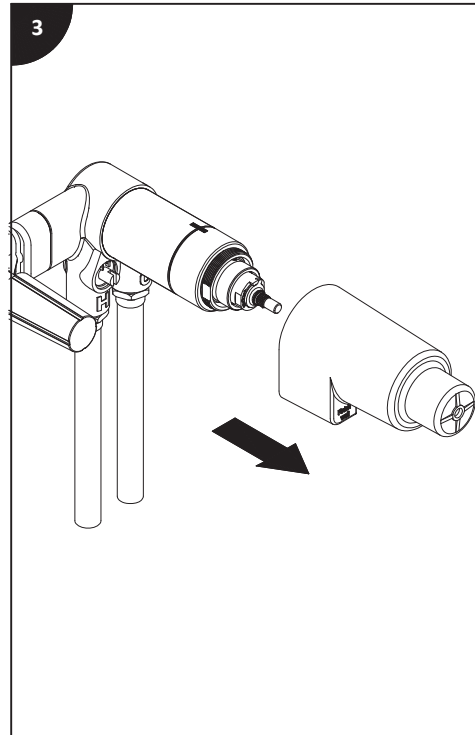

Tools and equipment required / Outils et autre matériel requis / Herramientas y material requerido para instalación :

riobel.ca

SPOUT
BEC
CAÑO

HAND SHOWER
DOUCHETTE
DUCHA DE MANO

HANDLE
POIGNÉE
MANIJA