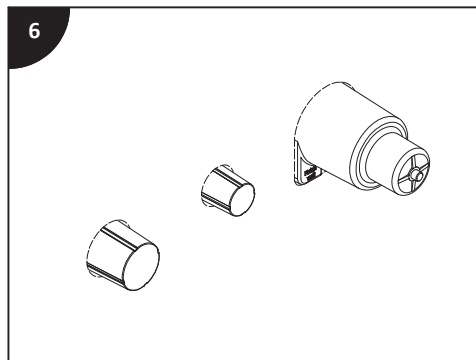

Lire toutes les instructions.
Purger votre système d'alimentation d'eau avant d'effectuer le branchement au robinet.

Antes de iniciar la instalación:

Lea todas las instrucciones.
Es necesario purgar previamente su sistema de alimentación de agua para efectuar la conexión del grifo.

Tools and equipment required / Outils et autre matériel requis / Herramientas y material requerido para instalación :

riobel.ca

SPOUT
BEC
CAÑO

HAND SHOWER
DOUCHETTE
DUCHA DE MANO

HANDLE
POIGNÉE
MANIJA