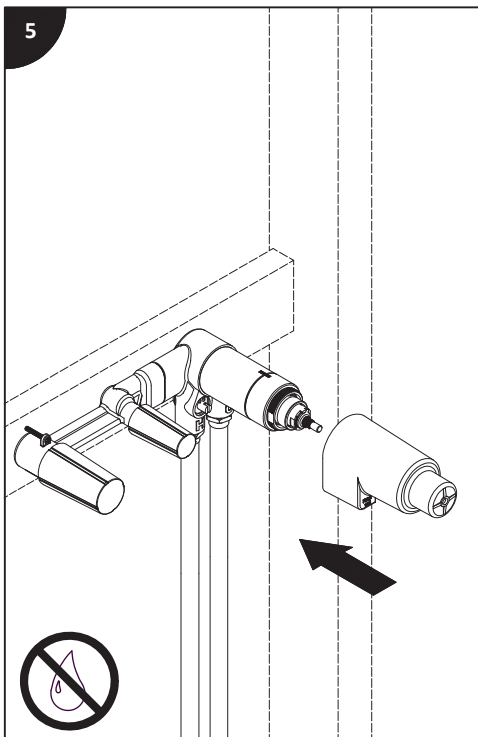

Lire toutes les instructions.
Purger votre système d'alimentation d'eau avant d'effectuer le branchement au robinet.

Antes de iniciar la instalación:

Lea todas las instrucciones.
Es necesario purgar previamente su sistema de alimentación de agua para efectuar la conexión del grifo.

Tools and equipment required / Outils et autre matériel requis / Herramientas y material requerido para instalación :

riobel.ca

SPOUT
BEC
CAÑO

HAND SHOWER
DOUCHETTE
DUCHA DE MANO

HANDLE
POIGNÉE
MANIJA