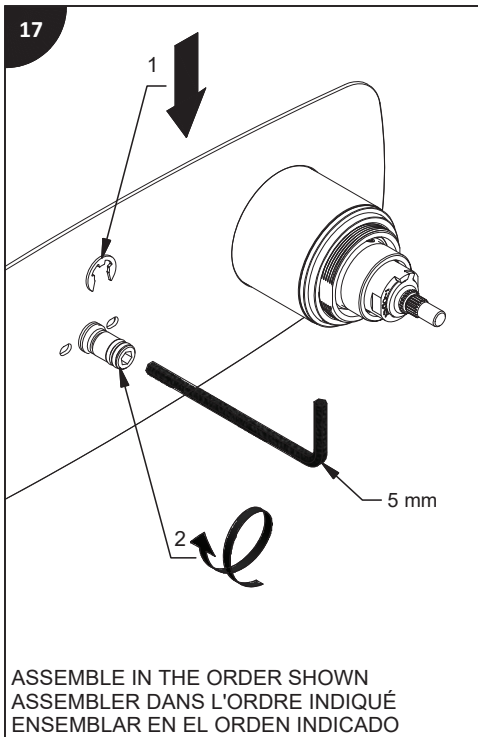

Tools and equipment required / Outils et autre matériel requis / Herramientas y material requerido para instalación :

riobel.ca

SPOUT
BEC
CAÑO

HAND SHOWER
DOUCHETTE
DUCHA DE MANO

HANDLE
POIGNÉE
MANIJA