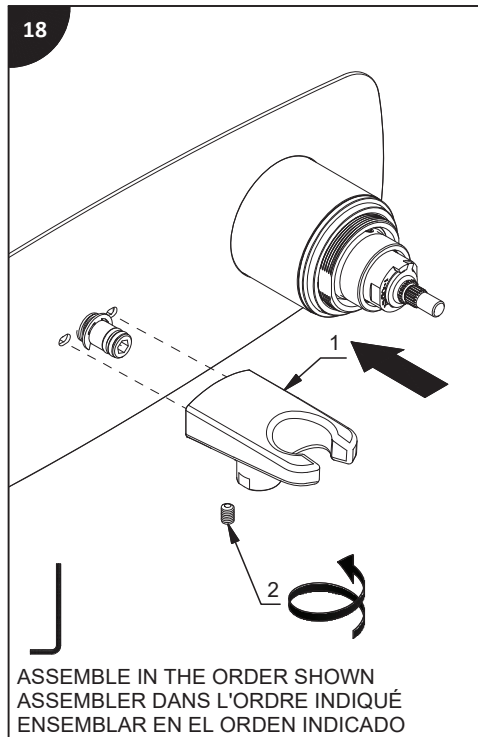

Tools and equipment required / Outils et autre matériel requis / Herramientas y material requerido para instalación :

riobel.ca

SPOUT
BEC
CAÑO

HAND SHOWER
DOUCHETTE
DUCHA DE MANO

HANDLE
POIGNÉE
MANIJA