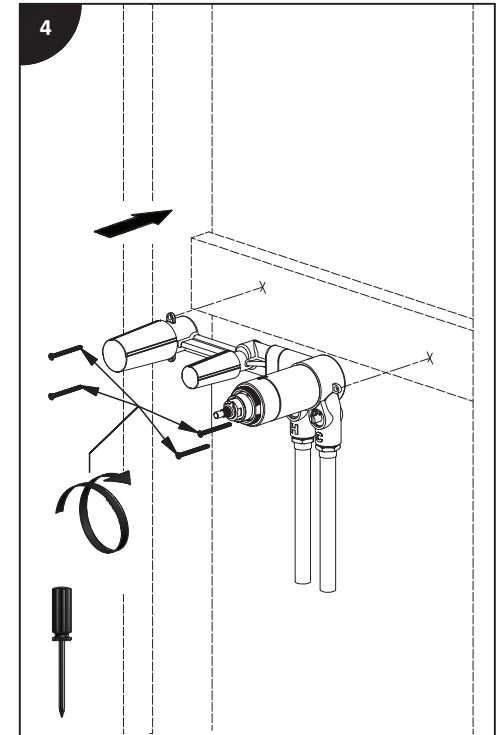

Lire toutes les instructions.
Purger votre système d'alimentation d'eau avant d'effectuer le branchement au robinet.

Antes de iniciar la instalación:

Lea todas las instrucciones.
Es necesario purgar previamente su sistema de alimentación de agua para efectuar la conexión del grifo.

Tools and equipment required / Outils et autre matériel requis / Herramientas y material requerido para instalación :

riobel.ca

SPOUT
BEC
CAÑO

HAND SHOWER
DOUCHETTE
DUCHA DE MANO

HANDLE
POIGNÉE
MANIJA