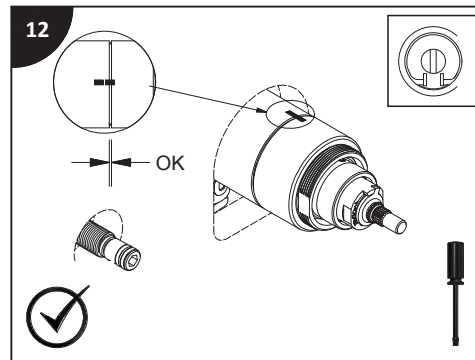

Lire toutes les instructions.
Purger votre système d'alimentation d'eau avant d'effectuer le branchement au robinet.

Antes de iniciar la instalación:

Lea todas las instrucciones.
Es necesario purgar previamente su sistema de alimentación de agua para efectuar la conexión del grifo.

Tools and equipment required / Outils et autre matériel requis / Herramientas y material requerido para instalación :

riobel.ca

SPOUT
BEC
CAÑO

HAND SHOWER
DOUCHETTE
DUCHA DE MANO

HANDLE
POIGNÉE
MANIJA