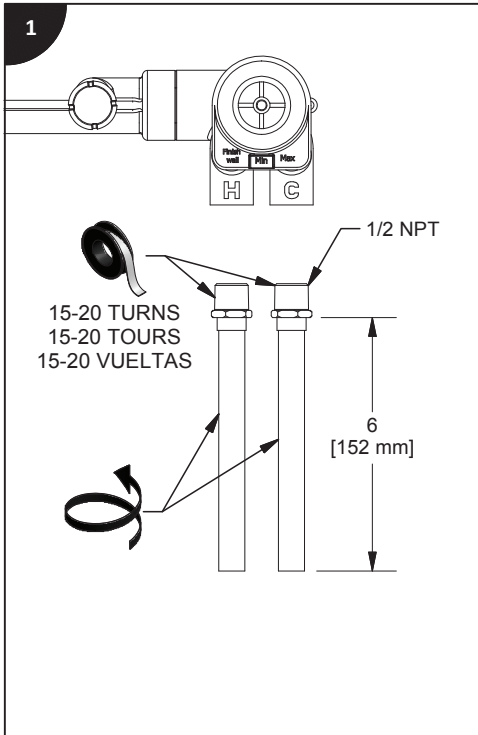

Tools and equipment required / Outils et autre matériel requis / Herramientas y material requerido para instalación :

riobel.ca

SPOUT
BEC
CAÑO

HAND SHOWER
DOUCHETTE
DUCHA DE MANO

HANDLE
POIGNÉE
MANIJA