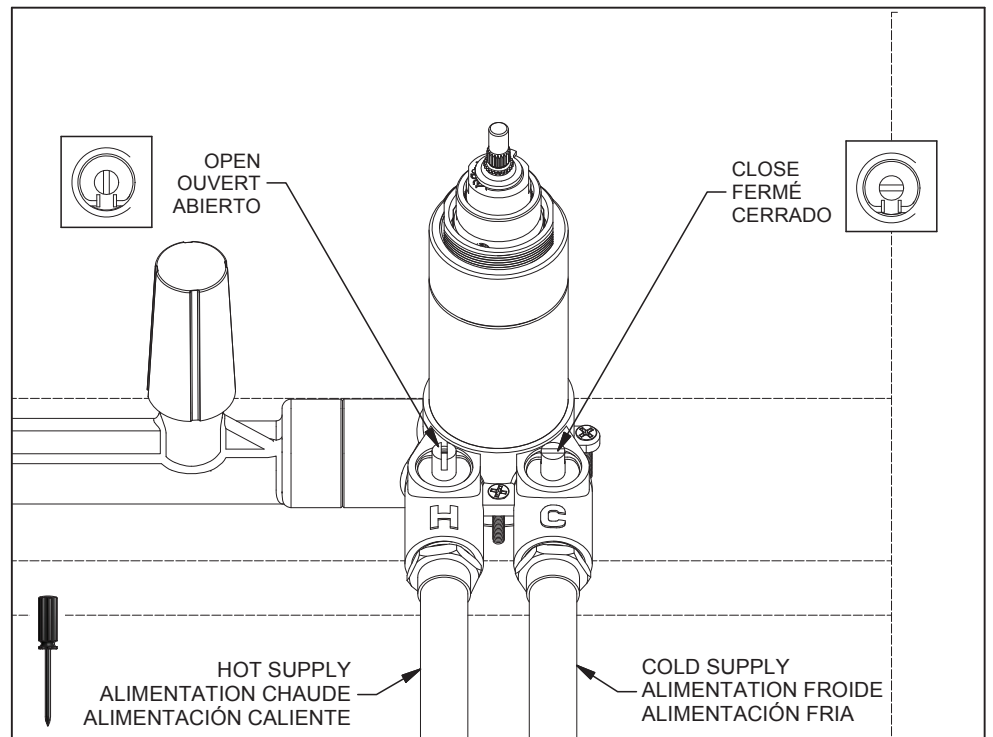

Lire toutes les instructions.
Purger votre système d'alimentation d'eau avant d'effectuer le branchement au robinet.

Antes de iniciar la instalación:

Lea todas las instrucciones.
Es necesario purgar previamente su sistema de alimentación de agua para efectuar la conexión del grifo.

Tools and equipment required / Outils et autre matériel requis / Herramientas y material requerido para instalación :

riobel.ca

SPOUT
BEC
CAÑO

HAND SHOWER
DOUCHETTE
DUCHA DE MANO

HANDLE
POIGNÉE
MANIJA