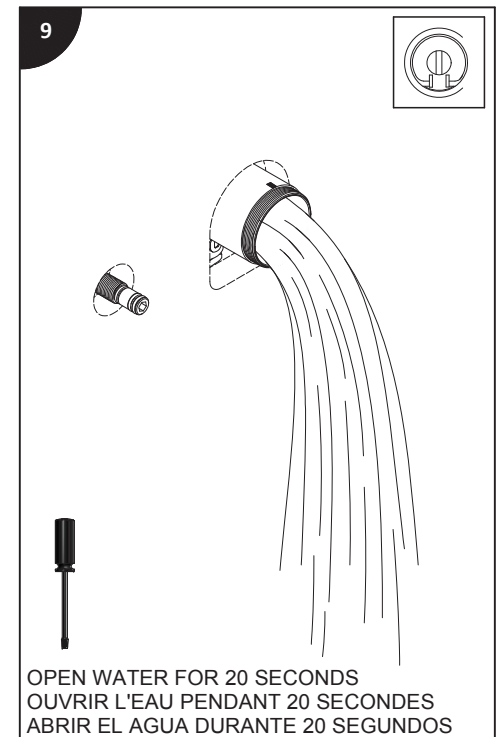

Lire toutes les instructions.
Purger votre système d'alimentation d'eau avant d'effectuer le branchement au robinet.

Antes de iniciar la instalación:

Lea todas las instrucciones.
Es necesario purgar previamente su sistema de alimentación de agua para efectuar la conexión del grifo.

Tools and equipment required / Outils et autre matériel requis / Herramientas y material requerido para instalación :

riobel.ca

SPOUT
BEC
CAÑO

HAND SHOWER
DOUCHETTE
DUCHA DE MANO

HANDLE
POIGNÉE
MANIJA