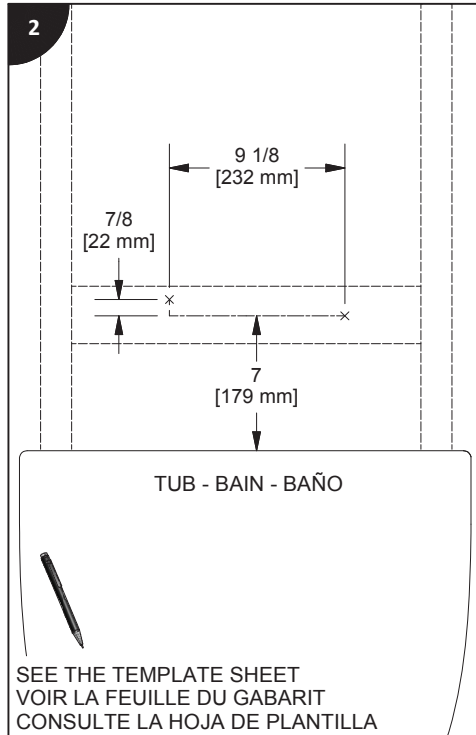

Tools and equipment required / Outils et autre matériel requis / Herramientas y material requerido para instalación :

riobel.ca

SPOUT
BEC
CAÑO

HAND SHOWER
DOUCHETTE
DUCHA DE MANO

HANDLE
POIGNÉE
MANIJA