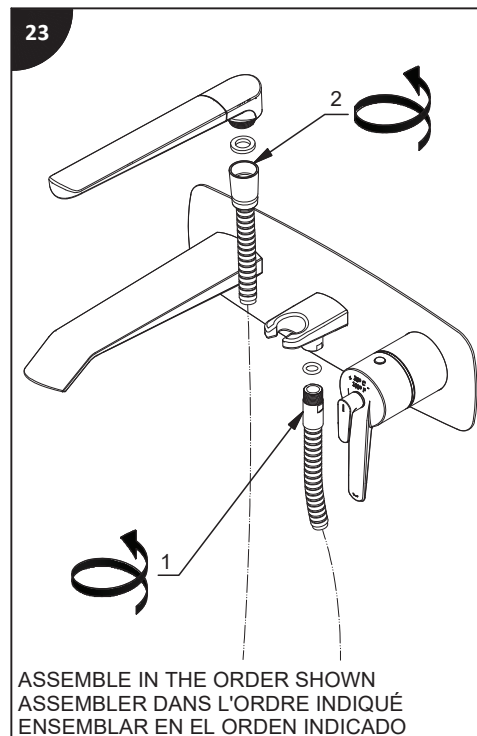

Lire toutes les instructions.
Purger votre système d'alimentation d'eau avant d'effectuer le branchement au robinet.

Antes de iniciar la instalación:

Lea todas las instrucciones.
Es necesario purgar previamente su sistema de alimentación de agua para efectuar la conexión del grifo.

Tools and equipment required / Outils et autre matériel requis / Herramientas y material requerido para instalación :

riobel.ca

SPOUT
BEC
CAÑO

HAND SHOWER
DOUCHETTE
DUCHA DE MANO

HANDLE
POIGNÉE
MANIJA