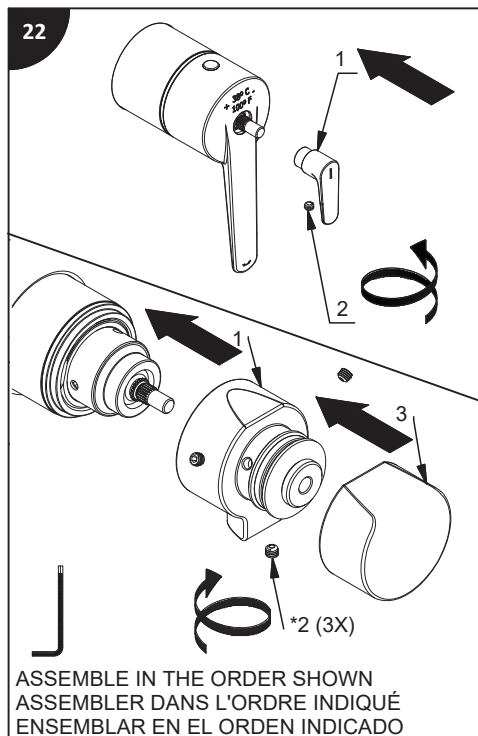

Tools and equipment required / Outils et autre matériel requis / Herramientas y material requerido para instalación :

riobel.ca

SPOUT
BEC
CAÑO

HAND SHOWER
DOUCHETTE
DUCHA DE MANO

HANDLE
POIGNÉE
MANIJA