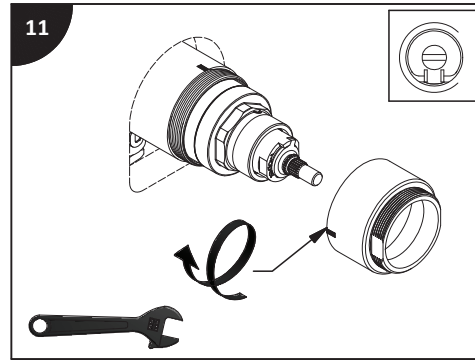

Lire toutes les instructions.
Purger votre système d'alimentation d'eau avant d'effectuer le branchement au robinet.

Antes de iniciar la instalación:

Lea todas las instrucciones.
Es necesario purgar previamente su sistema de alimentación de agua para efectuar la conexión del grifo.

Tools and equipment required / Outils et autre matériel requis / Herramientas y material requerido para instalación :

riobel.ca

SPOUT
BEC
CAÑO

HAND SHOWER
DOUCHETTE
DUCHA DE MANO

HANDLE
POIGNÉE
MANIJA