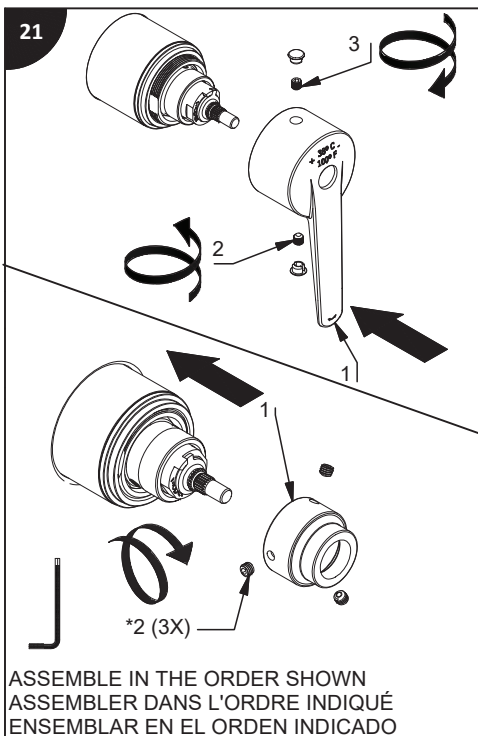

Tools and equipment required / Outils et autre matériel requis / Herramientas y material requerido para instalación :

riobel.ca

SPOUT
BEC
CAÑO

HAND SHOWER
DOUCHETTE
DUCHA DE MANO

HANDLE
POIGNÉE
MANIJA