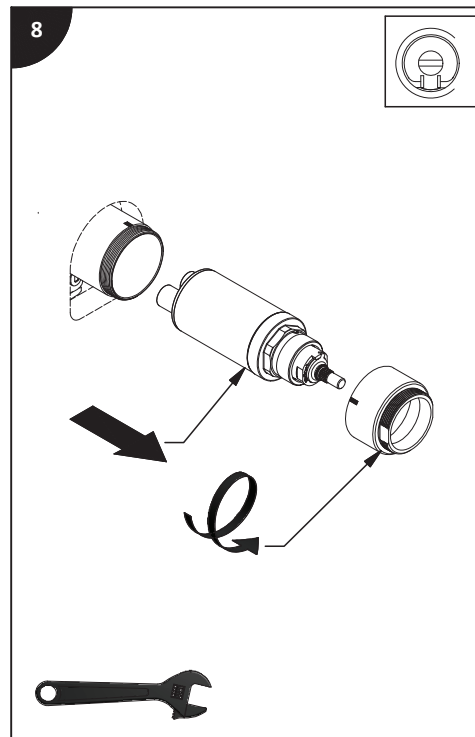

Lire toutes les instructions.
Purger votre système d'alimentation d'eau avant d'effectuer le branchement au robinet.

Antes de iniciar la instalación:

Lea todas las instrucciones.
Es necesario purgar previamente su sistema de alimentación de agua para efectuar la conexión del grifo.

Tools and equipment required / Outils et autre matériel requis / Herramientas y material requerido para instalación :

riobel.ca

SPOUT
BEC
CAÑO

HAND SHOWER
DOUCHETTE
DUCHA DE MANO

HANDLE
POIGNÉE
MANIJA