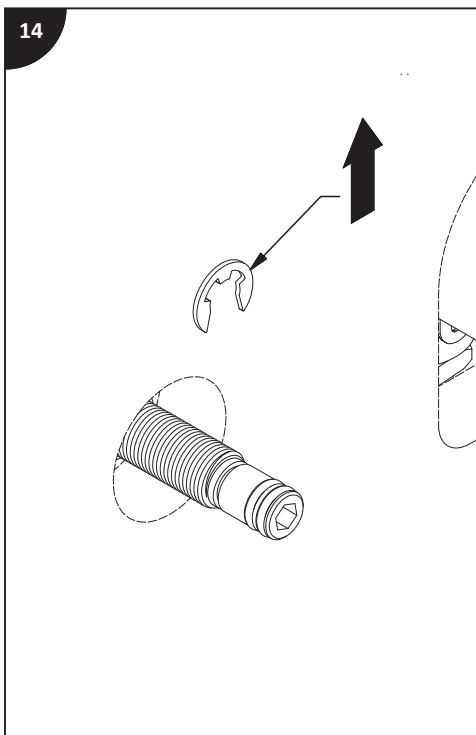

Lire toutes les instructions.
Purger votre système d'alimentation d'eau avant d'effectuer le branchement au robinet.

Antes de iniciar la instalación:

Lea todas las instrucciones.
Es necesario purgar previamente su sistema de alimentación de agua para efectuar la conexión del grifo.

Tools and equipment required / Outils et autre matériel requis / Herramientas y material requerido para instalación :

riobel.ca

SPOUT
BEC
CAÑO

HAND SHOWER
DOUCHETTE
DUCHA DE MANO

HANDLE
POIGNÉE
MANIJA