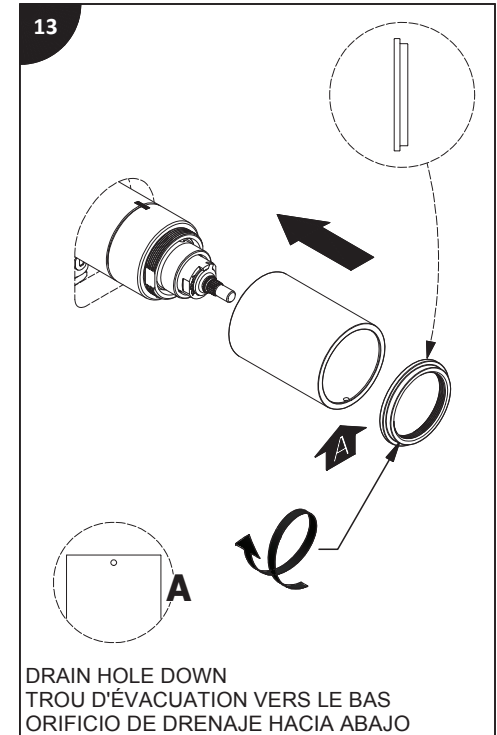

Lire toutes les instructions.
Purger votre système d'alimentation d'eau avant d'effectuer le branchement au robinet.

Antes de iniciar la instalación:

Lea todas las instrucciones.
Es necesario purgar previamente su sistema de alimentación de agua para efectuar la conexión del grifo.

Tools and equipment required / Outils et autre matériel requis / Herramientas y material requerido para instalación :

riobel.ca

SPOUT
BEC
CAÑO

HAND SHOWER
DOUCHETTE
DUCHA DE MANO

HANDLE
POIGNÉE
MANIJA