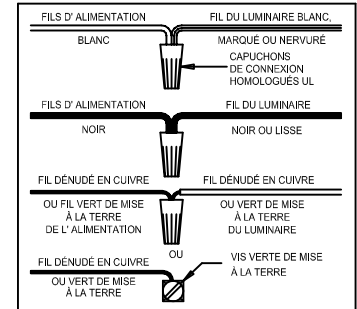

**CAUTION -** All glass is fragile, use care when handling Glass component(s) and or Lamp(s).

\*\*\*\*\*

### CANOPY MOUNTING & WIRE CONNECTION ASSEMBLY STEPS:

1. D, E → A
2. R → D
3. B, A → C
4. F → G 
5. H, J → D
6. U, T → X
7. Y → X

**B, C, G & T  
(NOT FURNISHED)  
(NO INCLUIDA)  
(NON FOURNIE)**

**MISE EN GARDE** - Le verre est toujours fragile; maniez le(s) composant(s) et/ou l' (les) ampoule(s) avec prudence.