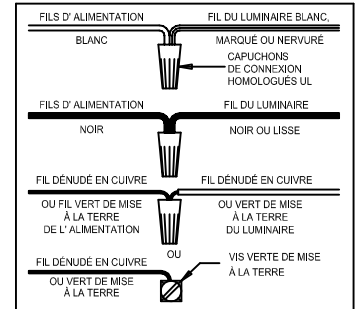

CAUTION - All glass is fragile, use care when handling Glass component(s) and or Lamp(s).

CANOPY MOUNTING & WIRE CONNECTION ASSEMBLY STEPS:

**C, B, G & S
(NOT FURNISHED)
(NON FOURNIE)
(NO INCLUIDA)**

1. D, E → A
2. K → D
3. B, A → C
4. F → G 
5. H, J → D
6. T → Q
7. Z, Y, X, W → V, U, T
8. AA → T
9. S → R

CAUTION - All glass is fragile, use care when handling Glass component(s) and or Lamp(s).

CANOPY MOUNTING & WIRE CONNECTION ASSEMBLY STEPS:

C, B, G & S
 (NOT FURNISHED)
 (NON FOURNIE)
 (NO INCLUIDA)

1. D,E → A
2. K → D
3. B,A → C
4. N → L,M,H
5. N → P
6. N → H —
7. F → A,M,L,H,N,P
8. F → G —
9. H,J → D
10. T → Q
11. Z,Y,X,W → V,U,T
12. AA → T
13. S → R

Instructions d'Assemblage et Installation

MISE EN GARDE: Lire les instructions avec soin et couper le courant au disjoncteur central avant de commencer l'installation.

AVERTISSEMENT - S'il y a d'autres mécanismes régulateurs qui s'emploient avec ce dispositif, suivre soigneusement les instructions pour satisfaire aux exigences NEC. Si vous avez des questions, consulter un électricien qualifié.
MISE EN GARDE - Le verre est toujours fragile; maniez le(s) composant(s) et/ou l' (les) ampoule(s) avec prudence.