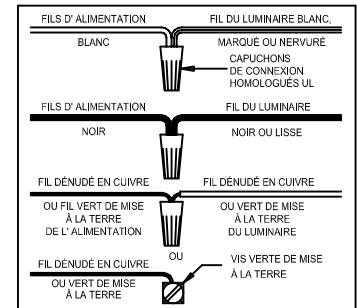

Instructions d'Assemblage et Installation

MISE EN GARDE: Lire les instructions avec soin et couper le courant au disjoncteur central avant de commencer l'installation.

*****
AVERTISSEMENT - S'il y a d'autres mécanismes régulateurs qui s'emploient avec ce dispositif, suivre soigneusement les instructions pour satisfaire aux exigences NEC. Si vous avez des questions, consulter un électricien qualifié.

AVERTISSEMENT - Ce produit contient des composants chimiques qui selon L'état de Californie provoquent un cancer, des infirmités de naissance et (ou) du mal au système reproductif. Il faut laver les mains soigneusement après avoir installé, manipulé, nettoyé, ou autrement touché ce produit.

MISE EN GARDE - Le verre est toujours fragile; maniez le(s) composant(s) et/ou l' (les) ampoule(s) avec prudence.

*****