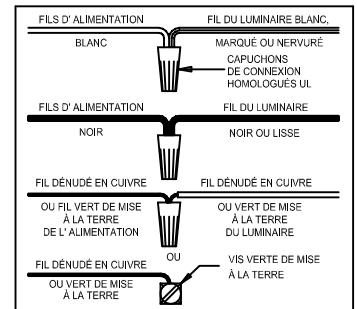

500167

Instructions d'Assemblage et Installation

MISE EN GARDE: Lire les instructions avec soin et couper le courant au disjoncteur central avant de commencer l'installation.

AVERTISSEMENT - S'il y a d'autres mécanismes régulateurs qui s'emploient avec ce dispositif, suivre soigneusement les instructions pour satisfaire aux exigences NEC. Si vous avez des questions, consulter un électricien qualifié.

MISE EN GARDE - Le verre est toujours fragile; maniez le(s) composant(s) et/ou l' (les) ampoule(s) avec prudence.

Instrucciones de ensamblaje e instalación

PRECAUCIÓN: Lea cuidadosamente las instrucciones y desconecte la electricidad del cortacircuitos principal antes de iniciar la instalación.