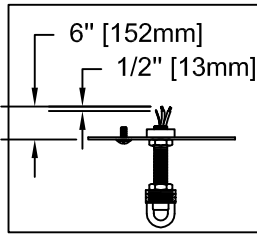

CANOPY MOUNTING & WIRE CONNECTION ASSEMBLY STEPS:

1. D,E → A
2. K → D
3. B,A → C
4. F → A
5. F → G
6. H,J → D
7. M,N,H → P
8. R,S → Q
9. T → U
10. →

ADJUST HEIGHT WITH "D"
 K → A (TO LOCK)
 RÉGLEZ LA HAUTEUR AVEC "D"
 K → A (À VERROUILLER)
 AJUSTA LA ALTURA CON "D"
 K → A (APRETAR)