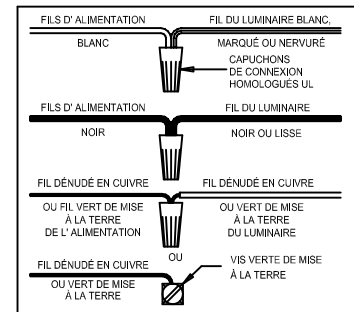

Instructions d'Assemblage et Installation

MISE EN GARDE: Lire les instructions avec soin et couper le courant au disjoncteur central avant de commencer l'installation.

*****

AVERTISSEMENT - S'il y a d'autres mécanismes régulateurs qui s'emploient avec ce dispositif, suivre soigneusement les instructions pour satisfaire aux exigences NEC. Si vous avez des questions, consulter un électricien qualifié.

AVERTISSEMENT - Ce produit contient des composants chimiques qui selon L'état de Californie provoquent un cancer, des infirmités de naissance et (ou) du mal au système reproductif. Il faut laver les mains soigneusement après avoir installé, manipulé, nettoyé, ou autrement touché ce produit.

MISE EN GARDE - Le verre est toujours fragile; maniez le(s) composant(s) et/ou l' (les) ampoule(s) avec prudence.

*****