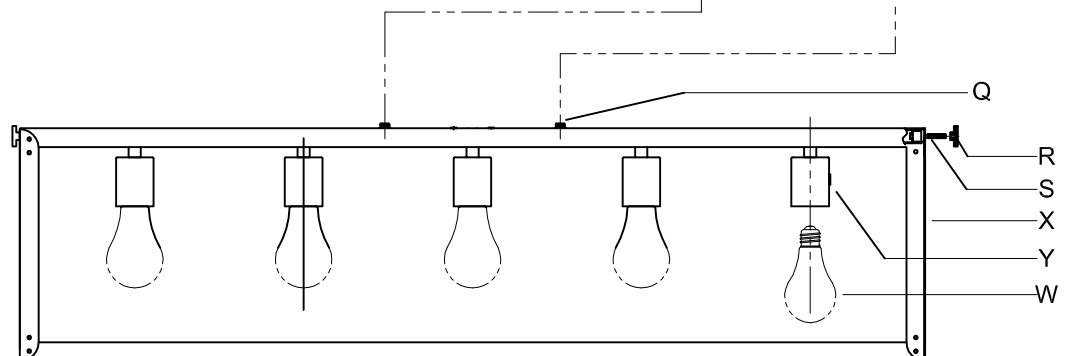

CAUTION - All glass is fragile, use care when handling Glass component(s) and or Lamp(s).

CANOPY MOUNTING & WIRE CONNECTION ASSEMBLY STEPS:

1. #29 (Ø.136) (3.5mm)
2. → C
3. T,U,V → C
4. D,E → A
5. K → D
6. B,A → C
7. F → N
8. N → P
9. P → Q
10. M → L,P
11. F → P,N,M,L
12. F → G
13. H,J → D

**B, C, G & W
(NOT FURNISHED)
(NON FOURNIE)
(NO INCLUIDA)**

FIXTURE ASSEMBLY STEPS:

1. Q → X
2. W → Y
3. R,S → X

Instructions d'Assemblage et Installation

MISE EN GARDE: Lire les instructions avec soin et couper le courant au disjoncteur central avant de commencer l'installation.