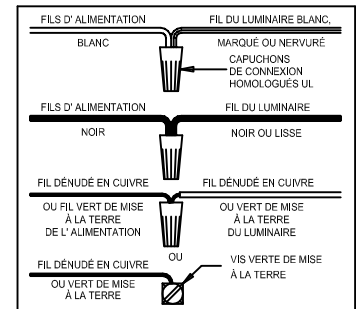

Instructions d'Assemblage et Installation

MISE EN GARDE: Lire les instructions avec soin et couper le courant au disjoncteur central avant de commencer l'installation.

AVERTISSEMENT - S'il y a d'autres mécanismes régulateurs qui s'emploient avec ce dispositif, suivre soigneusement les instructions pour satisfaire aux exigences NEC. Si vous avez des questions, consulter un électricien qualifié.

AVERTISSEMENT - Ce produit contient des composants chimiques qui selon L'état de Californie provoquent un cancer, des infirmités de naissance et (ou) du mal au système reproductif. Il faut laver les mains soigneusement après avoir installé, manipulé, nettoyé, ou autrement touché ce produit.

MISE EN GARDE - Le verre est toujours fragile; maniez le(s) composant(s) et/ou l' (les) ampoule(s) avec prudence.