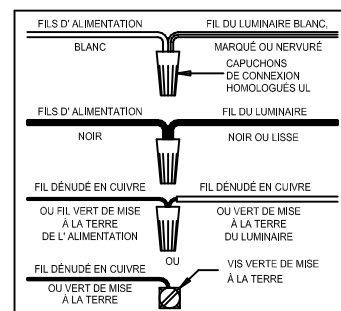

CANOPY MOUNTING & WIRE CONNECTION ASSEMBLY STEPS:

1. D,E → A
2. Q → D
3. B,A → C
4. F → G
5. H,J → D

FIXTURE ASSEMBLY STEPS:

1. M,N → L
2. P → L

B, C, G & P
 (NOT FURNISHED)
 (NON FOURNIE)
 (NO INCLUIDA)

Instructions d'Assemblage et Installation

MISE EN GARDE: Lire les instructions avec soin et couper le courant au disjoncteur central avant de commencer l'installation.

AVERTISSEMENT - S'il y a d'autres mécanismes régulateurs qui s'emploient avec ce dispositif, suivre soigneusement les instructions pour satisfaire aux exigences NEC. Si vous avez des questions, consulter un électricien qualifié.

MISE EN GARDE - Le verre est toujours fragile; maniez le(s) composant(s) et/ou l' (les) ampoule(s) avec prudence.

Instrucciones de ensamblaje e instalación

PRECAUCIÓN: Lea cuidadosamente las instrucciones y desconecte la electricidad del cortacircuitos principal antes de iniciar la instalación.