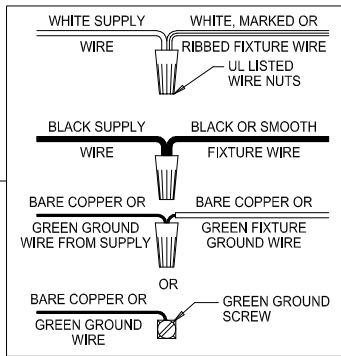

CAUTION: Read instructions carefully and turn electricity off at main circuit breaker panel before beginning installation.

710031

WARNING - If any Special Control Devices are used with this Fixture, Follow the Instructions Carefully to assure full compliance with N.E.C. requirements. If there are any questions, contact a Qualified Electrical Contractor.

CAUTION - All glass is fragile, use care when handling Glass component(s) and or Lamp(s).

CANOPY MOUNTING & WIRE CONNECTION ASSEMBLY STEPS:

1. D,E → A
2. K → D
3. B,A → C
4. F → G 
5. H,J → D

FIXTURE ASSEMBLY STEPS:

Instrucciones de ensamblaje e instalación

PRECAUCIÓN: Lea cuidadosamente las instrucciones y desconecte la electricidad del cortacircuitos principal antes de iniciar la instalación.

ADVERTENCIA - Si usa algún dispositivo especial de control con este aparato de luz, siga las instrucciones cuidadosamente para asegurar la completa conformidad con los requisitos N.E.C. Si existe alguna duda, contacte un electricista calificado.
ADVERTENCIA - Este producto contiene sustancias químicas que según el Estado de California causa cáncer, defectos de nacimiento y (o) daño al sistema reproductor. Lavarse bien las manos después de instalar, manipular, limpiar o tocar de manera alguna este producto.
PRECAUCION - El vidrio es frágil; tenga cuidado al manipular el (los) elemento(s) de vidrio y/o la(s) bombilla(s).