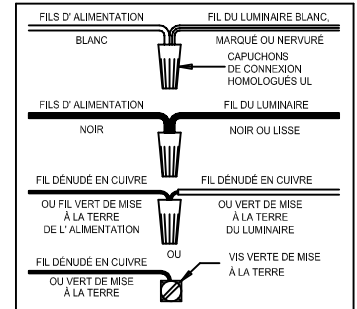

CAUTION - All glass is fragile, use care when handling Glass component(s) and or Lamp(s).

CANOPY MOUNTING & WIRE CONNECTION ASSEMBLY STEPS:

1. D,E → A
2. K → D
3. B,A → C
4. F → G 
5. H,J → D

FIXTURE ASSEMBLY STEPS:

1. M → L

B, C, G & M
(NOT FURNISHED)
(NO INCLUIDA)
(NON FOURNIE)

Instructions d'Assemblage et Installation

MISE EN GARDE: Lire les instructions avec soin et couper le courant au disjoncteur central avant de commencer l'installation.

AVERTISSEMENT - S'il y a d'autres mécanismes régulateurs qui s'emploient avec ce dispositif, suivre soigneusement les instructions pour satisfaire aux exigences NEC. Si vous avez des questions, consulter un électricien qualifié.
AVERTISSEMENT - Ce produit contient des composants chimiques qui selon L'état de Californie provoquent un cancer, des infirmités de naissance et (ou) du mal au système reproductif. Il faut laver les mains soigneusement après avoir installé, manipulé, nettoyé, ou autrement touché ce produit.
MISE EN GARDE - Le verre est toujours fragile; maniez le(s) composant(s) et/ou l' (les) ampoule(s) avec prudence.