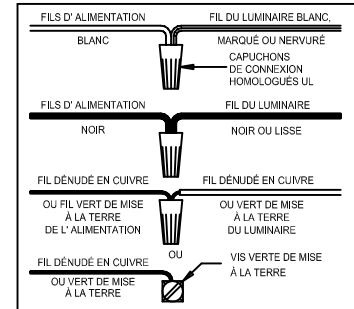

Instructions d'Assemblage et Installation

MISE EN GARDE: Lire les instructions avec soin et couper le courant au disjoncteur central avant de commencer l'installation.

*****

AVERTISSEMENT - S'il y a d'autres mécanismes régulateurs qui s'emploient avec ce dispositif, suivre soigneusement les instructions pour satisfaire aux exigences NEC. Si vous avez des questions, consulter un électricien qualifié.

AVERTISSEMENT - Ce produit contient des composants chimiques qui selon L'état de Californie provoquent un cancer, des infirmités de naissance et (ou) du mal au système reproductif. Il faut laver les mains soigneusement après avoir installé, manipulé, nettoyé, ou autrement touché ce produit.

MISE EN GARDE - Le verre est toujours fragile; maniez le(s) composant(s) et/ou l' (les) ampoule(s) avec prudence.

*****