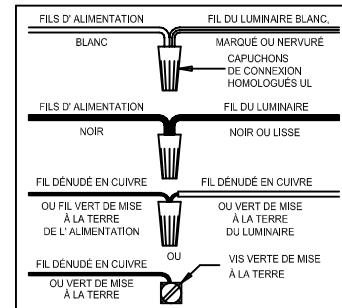

CAUTION - All glass is fragile, use care when handling Glass component(s) and or Lamp(s).

CANOPY MOUNTING & WIRE CONNECTION ASSEMBLY STEPS:

Attach (N), (P) to achieve overall desired length.
 Joignez (N), (P) pour obtenir la longueur voulue.
 Una (N), (P) para lograr la longitud deseada.

1. D,E → A
2. R → D
3. B,A → C
4. F → P,N,M
5. N → Q
6. M → N
7. L → M,K
8. F → L,K,H
9. F → G
10. H,J → D

FIXTURE ASSEMBLY STEPS:

1. F → U,T,Q,S
2. Q,T,U → V
3. S → Q
3. Y,Z,AA,BB → X
3. CC → X

B, C, G & CC
 (NOT FURNISHED)
 (NON FOURNIE)
 (NO INCLUIDA)

Instructions d'Assemblage et Installation

MISE EN GARDE: Lire les instructions avec soin et couper le courant au disjoncteur central avant de commencer l'installation.

AVERTISSEMENT - S'il y a d'autres mécanismes régulateurs qui s'emploient avec ce dispositif, suivre soigneusement les instructions pour satisfaire aux exigences NEC. Si vous avez des questions, consulter un électricien qualifié.

MISE EN GARDE - Le verre est toujours fragile; maniez le(s) composant(s) et/ou l' (les) ampoule(s) avec prudence.

Instrucciones de ensamblaje e instalación

PRECAUCIÓN: Lea cuidadosamente las instrucciones y desconecte la electricidad del cortacircuitos principal antes de iniciar la instalación.