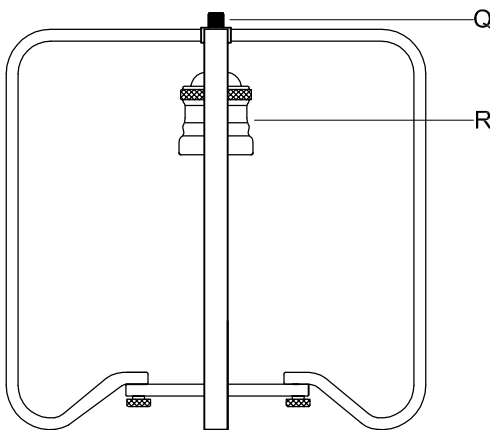

CAUTION - All glass is fragile, use care when handling Glass component(s) and or Lamp(s).

CANOPY MOUNTING & WIRE CONNECTION ASSEMBLY STEPS:

1. D,E → A
2. K → D
3. B,A → C
4. F → N
5. N → P
6. P → Q
7. M → L,P
8. F → P,N,M,L
9. F → G
10. H,J → D

FIXTURE ASSEMBLY STEPS:

1. V → R

B, C, G & V
(NOT FURNISHED)
(NON FOURNIE)
(NO INCLUIDA)

Instructions d'Assemblage et Installation

MISE EN GARDE: Lire les instructions avec soin et couper le courant au disjoncteur central avant de commencer l'installation.