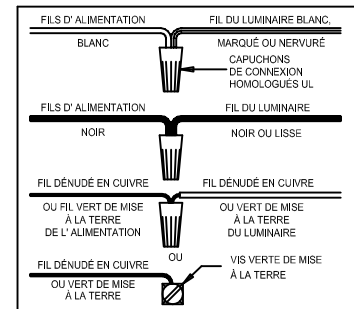

Instructions d'Assemblage et Installation

MISE EN GARDE: Lire les instructions avec soin et couper le courant au disjoncteur central avant de commencer l'installation.

*****

AVERTISSEMENT - S'il y a d'autres mécanismes régulateurs qui s'emploient avec ce dispositif, suivre soigneusement les instructions pour satisfaire aux exigences NEC. Si vous avez des questions, consulter un électricien qualifié.

AVERTISSEMENT - Ce produit contient des composants chimiques qui selon L'état de Californie provoquent un cancer, des infirmités de naissance et (ou) du mal au système reproductif. Il faut laver les mains soigneusement après avoir installé, manipulé, nettoyé, ou autrement touché ce produit.

MISE EN GARDE - Le verre est toujours fragile; maniez le(s) composant(s) et/ou l' (les) ampoule(s) avec prudence.

*****