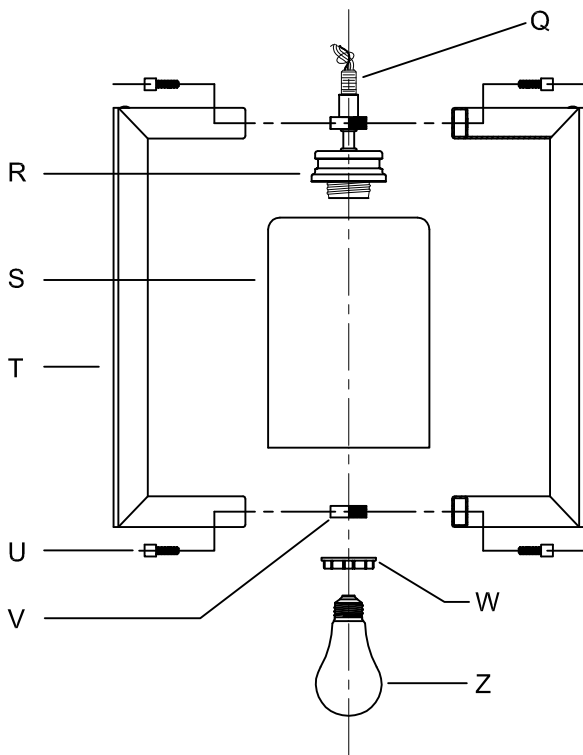

CANOPY MOUNTING & WIRE CONNECTION ASSEMBLY STEPS:

Attach (N), (P) to achieve overall desired length.
 Joignez (N), (P) pour obtenir la longueur voulue.
 Una (N), (P) para lograr la longitud deseada.

1. D,E → A
2. B,A → C
3. F → P,N,M
4. N → Q
5. M → N
6. L → M,K
7. F → L,K,H
8. F → G
9. H,J → D

FIXTURE ASSEMBLY STEPS:

1. W,S → R
2. Z → R
3. U,T → V

B, C, G & Z
 (NOT FURNISHED)
 (NON FOURNIE)
 (NO INCLUIDA)

Instructions d'Assemblage et Installation

MISE EN GARDE: Lire les instructions avec soin et couper le courant au disjoncteur central avant de commencer l'installation.