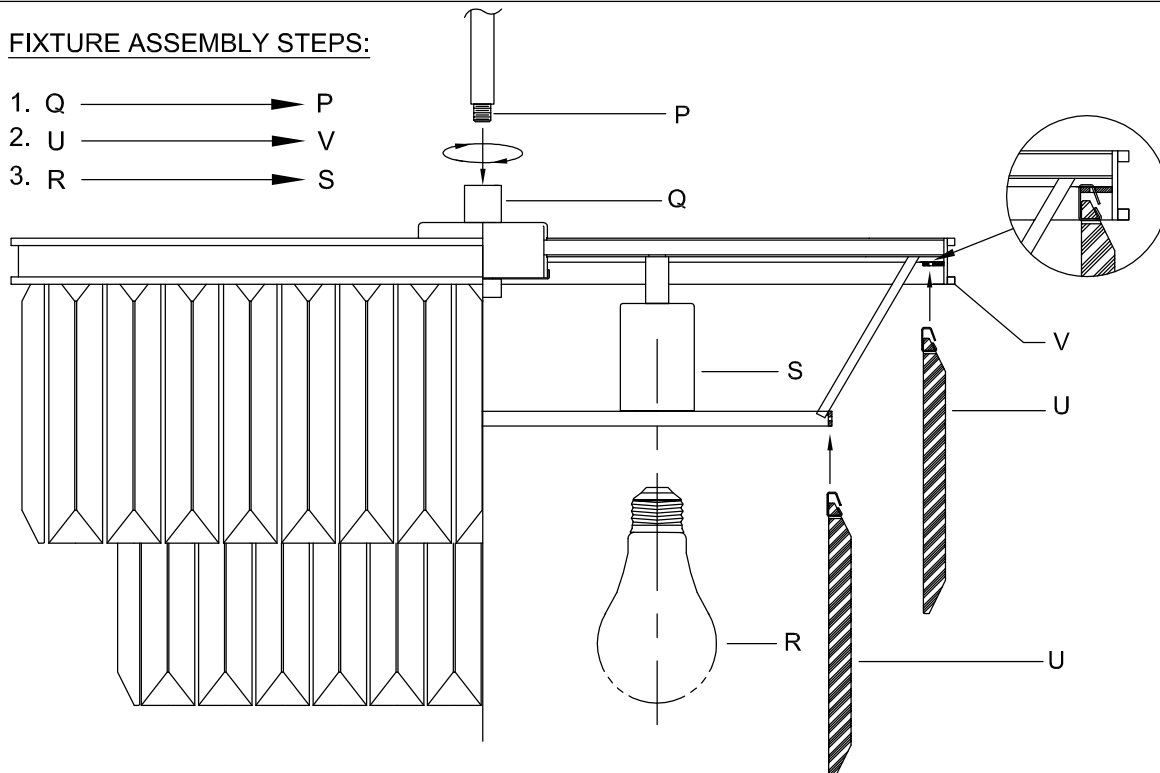

CAUTION - All glass is fragile, use care when handling Glass component(s) and or Lamp(s).

CANOPY MOUNTING & WIRE CONNECTION ASSEMBLY STEPS:

1. D,E → A
2. B,A → C
3. I,O,H → D
4. O → H (TO LOCK) (À VERROUILLER) (APRETAR)
5. F → M
6. P → Q
7. N → P
8. M → N
9. L → M
10. J,K → L
11. L → H
12. F → L,K,J,H,D
13. F → G
14. J,K → H

FIXTURE ASSEMBLY STEPS:

1. Q → P
2. U → V
3. R → S

B, C, G & R
(NOT FURNISHED)
(NO INCLUIDA)
(NON FOURNIE)

Instructions d'Assemblage et Installation

MISE EN GARDE: Lire les instructions avec soin et couper le courant au disjoncteur central avant de commencer l'installation.