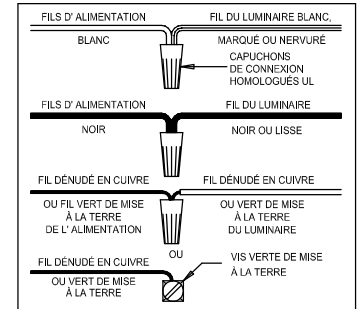

Instructions d'Assemblage et Installation

MISE EN GARDE: Lire les instructions avec soin et couper le courant au disjoncteur central avant de commencer l'installation.

*****

AVERTISSEMENT - S'il y a d'autres mécanismes régulateurs qui s'emploient avec ce dispositif, suivre soigneusement les instructions pour satisfaire aux exigences NEC. Si vous avez des questions, consulter un électricien qualifié.

AVERTISSEMENT - Ce produit contient des composants chimiques qui selon L'état de Californie provoquent un cancer, des infirmités de naissance et (ou) du mal au système reproductif. Il faut laver les mains soigneusement après avoir installé, manipulé, nettoyé, ou autrement touché ce produit.

MISE EN GARDE - Le verre est toujours fragile; maniez le(s) composant(s) et/ou l' (les) ampoule(s) avec prudence.

*****