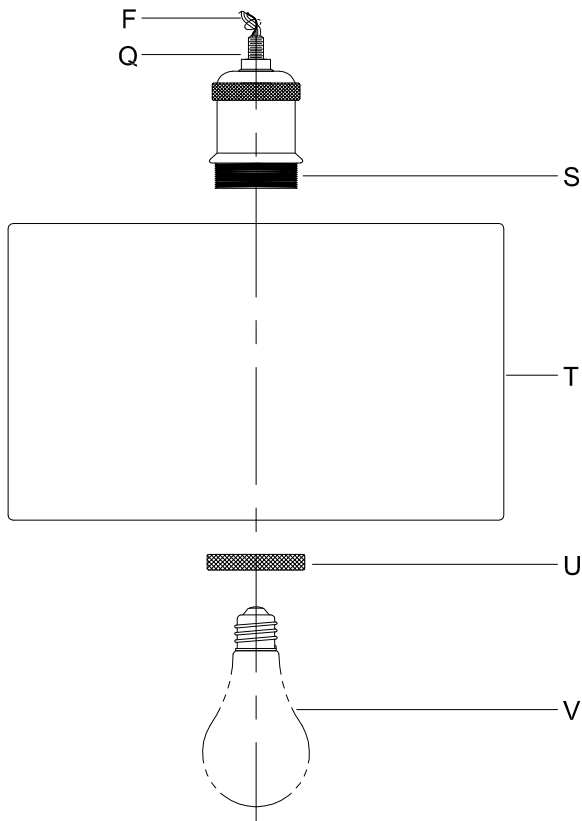

CANOPY MOUNTING & WIRE CONNECTION ASSEMBLY STEPS:

Attach (N), (P) to achieve overall desired length.
 Joignez (N), (P) pour obtenir la longueur voulue.
 Una (N), (P) para lograr la longitud deseada.

1. D,E → A
2. B,A → C
3. R → D
4. F → P,N,M
5. P → Q
6. M → N
7. L → M,K
8. F → L,K,H
9. F → G
10. H,J → D

FIXTURE ASSEMBLY STEPS:

1. U → T
2. W → S
3. X → W
4. Y → V

**B, C, G & V
 (NOT FURNISHED)
 (NON FOURNIE)
 (NO INCLUIDA)**

Instructions d'Assemblage et Installation

MISE EN GARDE: Lire les instructions avec soin et couper le courant au disjoncteur central avant de commencer l'installation.