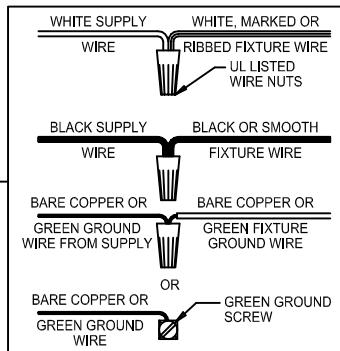

ASSEMBLY STEPS:

MODE D'ASSEMBLAGE:

PASOS PARA ENSAMBLAR:

1. D,E → A
2. B,A → C
3. Y,Z,H → D
4. Z → H (TO LOCK) (À VERROUILLER) (APRETAR)
5. F → M
6. M → N
7. L → M
8. K,J → L
9. L → H
10. F → L,K,J,H,D
11. F → G
12. J,K → H
13. V,U → W
14. Q,P → R
15. T → S
16. X → W

B, C, G & P
(NOT FURNISHED)
(NON FOURNIE)
(NO INCLUIDA)

ADJUST HEIGHT WITH "D"
 Y → A (TO LOCK)
 RÉGLEZ LA HAUTEUR AVEC "D"
 Y → A (À VERROUILLER)
 AJUSTA LA ALTURA CON "D"
 Y → A (APRETAR)

Instructions d'Assemblage et Installation