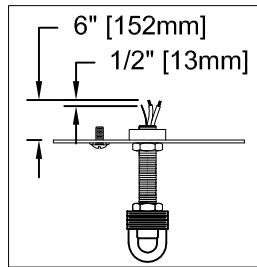

B, C, G & P
(NOT FURNISHED)
(NON FOURNIE)
(NO INCLUIDA)

ADJUST HEIGHT WITH "D"
 Y → A (TO LOCK)
 RÉGLEZ LA HAUTEUR AVEC "D"
 Y → A (À VERROUILLER)
 AJUSTA LA ALTURA CON "D"
 Y → A (APRETAR)

Instructions d'Assemblage et Installation