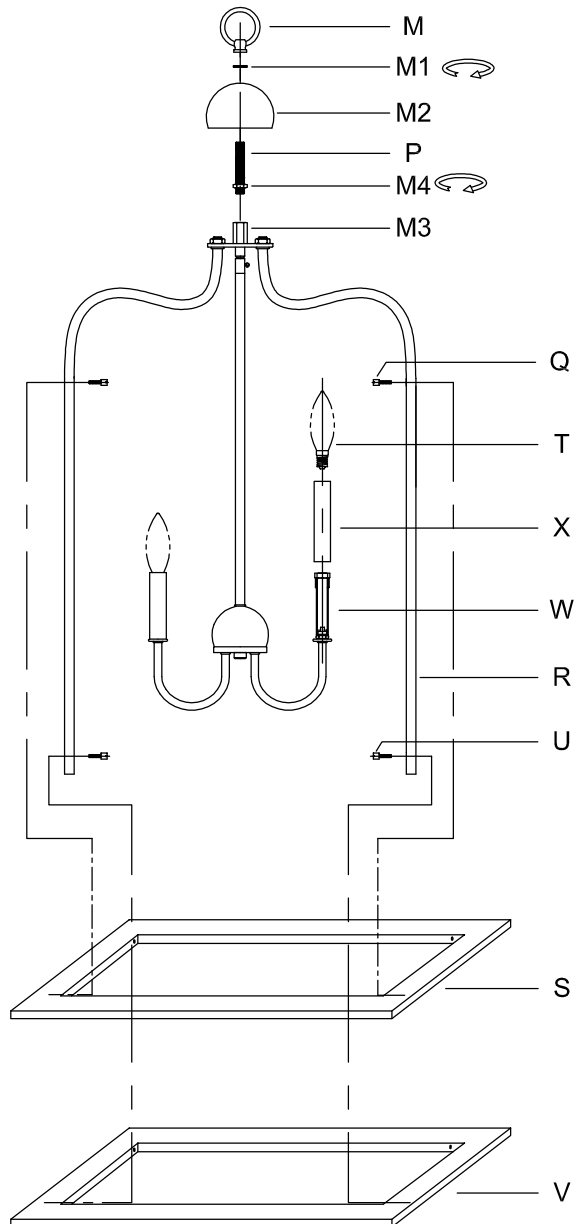

CANOPY MOUNTING & WIRE CONNECTION ASSEMBLY STEPS:

2. N → D
3. B,A → C
4. P → M3, M4 ↻
5. M1 M2 → P
6. M → P
7. L → M,K, J
8. F → L,K,H
9. F → G
10. H,J → D

**B, C, G & T
(NOT FURNISHED)
(NON FOURNIE)
(NO INCLUIDA)**

P500036

P500037

P500097

FIXTURE ASSEMBLY STEPS:

1. Q → R,S
2. U → R,V
3. X → W
4. T → W

Instructions d'Assemblage et Installation

MISE EN GARDE: Lire les instructions avec soin et couper le courant au disjoncteur central avant de commencer l'installation.