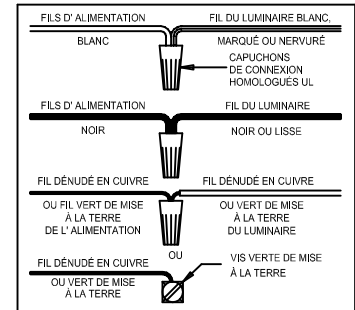

\*\*\*\*\*

**ASSEMBLY STEPS:**

**PASOS PARA ENSAMBLAR:**

**MODE D'ASSEMBLAGE:**

1. D,E → A
2. H,J,L → D
3. K,M → L
4. F → G 
5. B,A → C
6. N → L,P 
7. P → Q
8. S → R

**ADJUST THE RINGS:**

**B, C, G & S  
 (NOT FURNISHED)  
 (NO INCLUIDA)  
 (NON FOURNIE)**

# Instructions d'Assemblage et Installation

**MISE EN GARDE:** Lire les instructions avec soin et couper le courant au disjoncteur central avant de commencer l'installation.

\*\*\*\*\*

**AVERTISSEMENT** - S'il y a d'autres mécanismes régulateurs qui s'emploient avec ce dispositif, suivre soigneusement les instructions pour satisfaire aux exigences NEC. Si vous avez des questions, consulter un électricien qualifié.

**MISE EN GARDE** - Le verre est toujours fragile; maniez le(s) composant(s) et/ou l' (les) ampoule(s) avec prudence.

\*\*\*\*\*