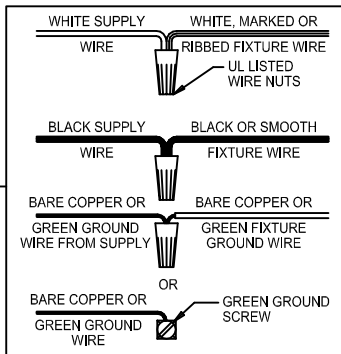

\*\*\*\*\*

**ASSEMBLY STEPS:**

**PASOS PARA ENSAMBLAR:**

**MODE D'ASSEMBLAGE:**

1. D,E → A
2. H,J,L → D
3. K,M → L
4. F → G 
5. B,A → C
6. N → L,P 
7. P → Q
8. S → R

**ADJUST THE RINGS:**

**B, C, G & S  
 (NOT FURNISHED)  
 (NO INCLUIDA)  
 (NON FOURNIE)**

# Instructions d'Assemblage et Installation

**MISE EN GARDE:** Lire les instructions avec soin et couper le courant au disjoncteur central avant de commencer l'installation.

\*\*\*\*\*

**AVERTISSEMENT** - S'il y a d'autres mécanismes régulateurs qui s'emploient avec ce dispositif, suivre soigneusement les instructions pour satisfaire aux exigences NEC. Si vous avez des questions, consulter un électricien qualifié.