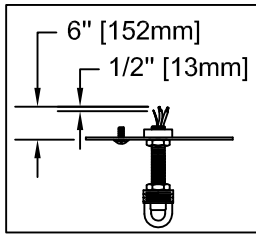

CANOPY MOUNTING & WIRE CONNECTION ASSEMBLY STEPS:

ADJUST HEIGHT WITH "D"
 N → A (TO LOCK)
 RÉGLEZ LA HAUTEUR AVEC "D"
 N → A (À VERROUILLER)
 AJUSTA LA ALTURA CON "D"
 N → A (APRETAR)

**B,C,G & S
 (NOT FURNISHED)
 (NON FOURNIE)
 (NO INCLUIDA)**