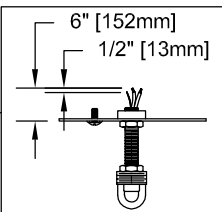

ADJUST HEIGHT WITH "D"
N → A (TO LOCK)
RÉGLEZ LA HAUTEUR AVEC "D"
N → A (À VERROUILLER)
AJUSTA LA ALTURA CON "D"
N → A (APRETAR)

**B, C, G & BB
(NOT FURNISHED)
(NON FOURNIE)
(NO INCLUIDA)**

Instructions d'Assemblage et Installation