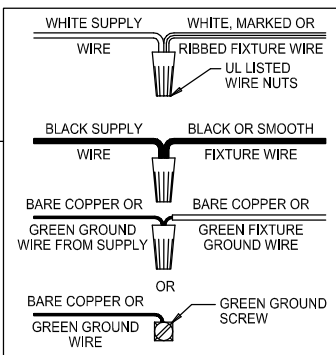

CAUTION - All glass is fragile, use care when handling Glass component(s) and or Lamp(s).

ASSEMBLY STEPS:

MODE D'ASSEMBLAGE:

PASOS PARA ENSAMBLAR:

- 1. D,E → A
- 2. B,A → C
- 3. N,P,H → D (TO LOCK)
(À VERROUILLER)
- 4. P → H (APRETAR)
- 5. F → R,T,Q,M
- 6. R → S
- 7. T → R
- 8. M → Q
- 9. L → M
- 10. J,K → L
- 11. L → H
- 12. F → L,K,J,H,D
- 13. F → G
- 14. J,K → H
- 15. V,U → W
- 16. Y,Z → X
- 17. BB → AA

ADJUST HEIGHT WITH "D"
N → A (TO LOCK)
RÉGLEZ LA HAUTEUR AVEC "D"
N → A (À VERROUILLER)
AJUSTA LA ALTURA CON "D"
N → A (APRETAR)

**B, C, G & BB
(NOT FURNISHED)
(NON FOURNIE)
(NO INCLUIDA)**

Instructions d'Assemblage et Installation