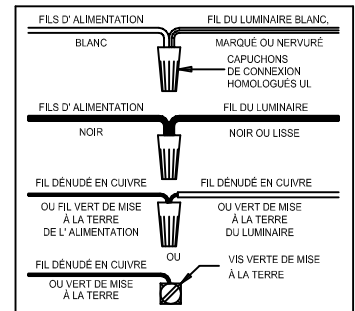

Instructions d'Assemblage et Installation

MISE EN GARDE: Lire les instructions avec soin et couper le courant au disjoncteur central avant de commencer l'installation.

*****
AVERTISSEMENT - S'il y a d'autres mécanismes régulateurs qui s'emploient avec ce dispositif, suivre soigneusement les instructions pour satisfaire aux exigences NEC. Si vous avez des questions, consulter un électricien qualifié.

AVERTISSEMENT - Ce produit contient des composants chimiques qui selon L'état de Californie provoquent un cancer, des infirmités de naissance et (ou) du mal au système reproductif. Il faut laver les mains soigneusement après avoir installé, manipulé, nettoyé, ou autrement touché ce produit.

MISE EN GARDE - Le verre est toujours fragile; maniez le(s) composant(s) et/ou l' (les) ampoule(s) avec prudence.