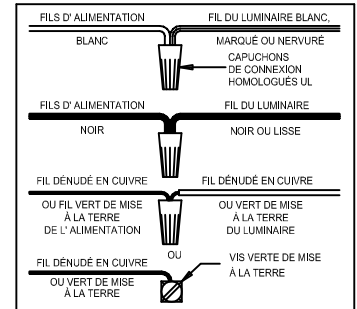

Instructions d'Assemblage et Installation

MISE EN GARDE: Lire les instructions avec soin et couper le courant au disjoncteur central avant de commencer l'installation.

*****

AVERTISSEMENT - S'il y a d'autres mécanismes régulateurs qui s'emploient avec ce dispositif, suivre soigneusement les instructions pour satisfaire aux exigences NEC. Si vous avez des questions, consulter un électricien qualifié.

AVERTISSEMENT - Ce produit contient des composants chimiques qui selon L'état de Californie provoquent un cancer, des infirmités de naissance et (ou) du mal au système reproductif. Il faut laver les mains soigneusement après avoir installé, manipulé, nettoyé, ou autrement touché ce produit.

MISE EN GARDE - Le verre est toujours fragile; maniez le(s) composant(s) et/ou l' (les) ampoule(s) avec prudence.

*****