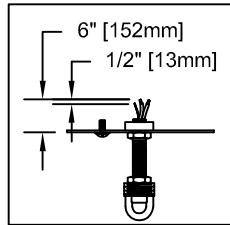

CANOPY MOUNTING & WIRE CONNECTION ASSEMBLY STEPS:

ADJUST HEIGHT WITH "D"
 N → A (TO LOCK)
 RÉGLEZ LA HAUTEUR AVEC "D"
 N → A (À VERROUILLER)
 AJUSTA LA ALTURA CON "D"
 N → A (APRETAR)

**B, C, G & Z
 (NOT FURNISHED)
 (NON FOURNIE)
 (NO INCLUIDA)**