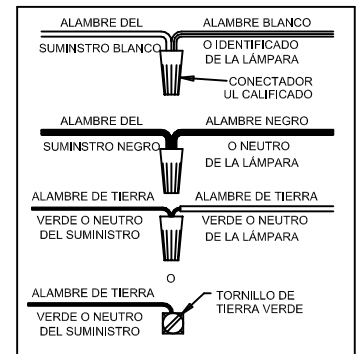

Instrucciones de ensamblaje e instalación

Precaución: Lea cuidadosamente las instrucciones y desconecte la electricidad del cortacircuitos principal antes de iniciar la instalación.

*****

ADVERTENCIA - SI CON ESTE APLIQUE SE USAN DISPOSITIVOS DE CONTROL ESPECIALES, DEBE SEGUIR LAS INSTRUCCIONES DETALLADAMENTE PARA GARANTIZAR EL CUMPLIMIENTO ESTRICTO CON EL CODIGO NACIONAL DE ELECTRICIDAD (N.E.C.) SI TIEN PREGUNTAS, COMUNIQUESE CON UN ELECTRICISTA CALIFICADO.

PRECAUCIÓN - El vidrio es frágil; tenga cuidado al manipular la(s) bombilla(s) o los otros componentes de vidrio.

ADVERTENCIA - Este producto contiene substancias químicas que según el Estado de California causa cáncer, defectos de nacimiento y (o) daño al sistema reproductor. Lavarse bien las manos después de instalar, manipular, limpiar o tocar de manera alguna este producto.

*****