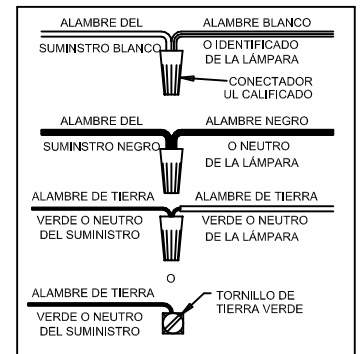

Instrucciones de ensamblaje e instalación

Precaución: Lea cuidadosamente las instrucciones y desconecte la electricidad del cortacircuitos principal antes de iniciar la instalación.

*****

ADVERTENCIA - SI CON ESTE APLIQUE SE USAN DISPOSITIVOS DE CONTROL ESPECIALES, DEBE SEGUIR LAS INSTRUCCIONES DETALLADAMENTE PARA GARANTIZAR EL CUMPLIMIENTO ESTRICTO CON EL CODIGO NACIONAL DE ELECTRICIDAD (N.E.C.) SI TIEN PREGUNTAS, COMUNIQUESE CON UN ELECTRICISTA CALIFICADO.

PRECAUCIÓN - El vidrio es frágil; tenga cuidado al manipular la(s) bombilla(s) o los otros componentes de vidrio.

ADVERTENCIA - Este producto contiene sustancias químicas que según el Estado de California causa cáncer, defectos de nacimiento y (o) daño al sistema reproductor. Lavarse bien las manos después de instalar, manipular, limpiar o tocar de manera alguna este producto.

*****