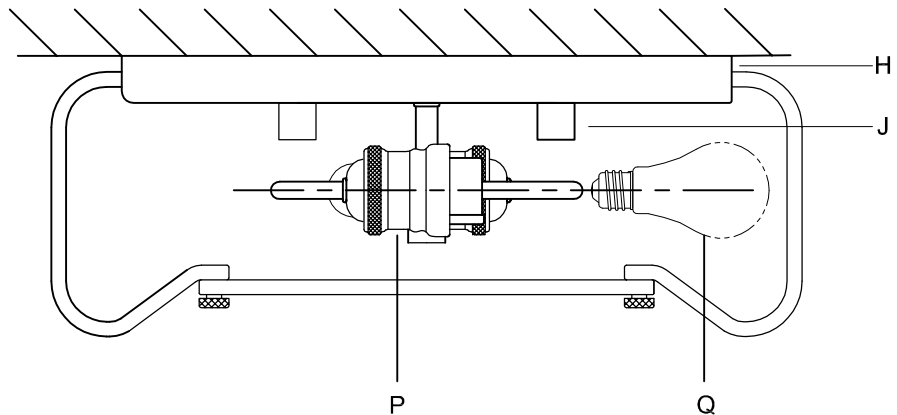

ADJUST HEIGHT WITH "D"
K → D (TO LOCK)
RÉGLEZ LA HAUTEUR AVEC "D"
K → D (À VERROUILLER)
AJUSTA LA ALTURA CON "D"
K → D (APRETAR)

**C,B,G & Q
(NOT FURNISHED)
(NON FOURNIE)
(NO INCLUIDA)**