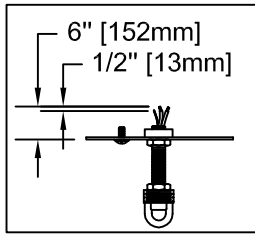

CANOPY MOUNTING & WIRE CONNECTION ASSEMBLY STEPS:

1. D,E → A
2. K → D
3. B,A → C
4. F → A
5. F → P,H
6. F → G
7. H,J → D
8. Q → P

ADJUST HEIGHT WITH "D"
 K → D (TO LOCK)
 RÉGLEZ LA HAUTEUR AVEC "D"
 K → D (À VERROUILLER)
 AJUSTA LA ALTURA CON "D"
 K → D (APRETAR)