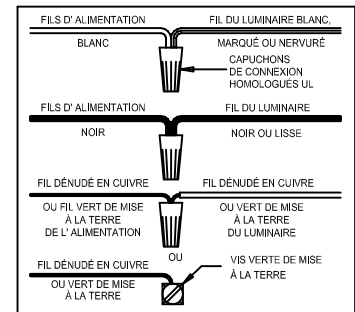

Instructions d'Assemblage et Installation

MISE EN GARDE: Lire les instructions avec soin et couper le courant au disjoncteur central avant de commencer l'installation.

*****

AVERTISSEMENT - S'il y a d'autres mécanismes régulateurs qui s'emploient avec ce dispositif, suivre soigneusement les instructions pour satisfaire aux exigences NEC. Si vous avez des questions, consulter un électricien qualifié.

AVERTISSEMENT - Ce produit contient des composants chimiques qui selon L'état de Californie provoquent un cancer, des infirmités de naissance et (ou) du mal au système reproductif. Il faut laver les mains soigneusement après avoir installé, manipulé, nettoyé, ou autrement touché ce produit.

MISE EN GARDE - Le verre est toujours fragile; maniez le(s) composant(s) et/ou l' (les) ampoule(s) avec prudence.

*****