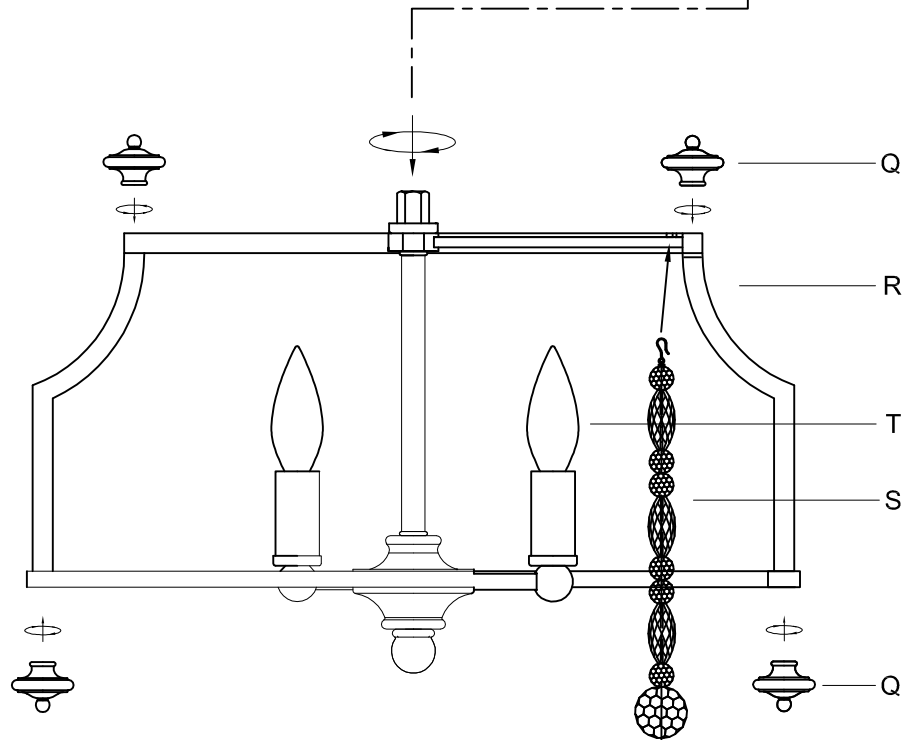

ADJUST HEIGHT WITH "D"
N → A (TO LOCK)
RÉGLEZ LA HAUTEUR AVEC "D"
N → A (À VERROUILLER)
AJUSTA LA ALTURA CON "D"
N → A (APRETAR)

C,B,G & T
(NOT FURNISHED)
(NON FOURNIE)
(NO INCLUIDA)