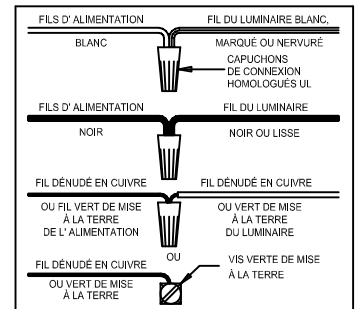

Instructions d'Assemblage et Installation

MISE EN GARDE: Lire les instructions avec soin et couper le courant au disjoncteur central avant de commencer l'installation.

AVERTISSEMENT - S'il y a d'autres mécanismes régulateurs qui s'emploient avec ce dispositif, suivre soigneusement les instructions pour satisfaire aux exigences NEC. Si vous avez des questions, consulter un électricien qualifié.

AVERTISSEMENT - Ce produit contient des composants chimiques qui selon L'état de Californie provoquent un cancer, des infirmités de naissance et (ou) du mal au système reproductif. Il faut laver les mains soigneusement après avoir installé, manipulé, nettoyé, ou autrement touché ce produit.

MISE EN GARDE - Le verre est toujours fragile; maniez le(s) composant(s) et/ou l' (les) ampoule(s) avec prudence.