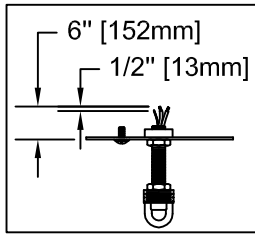

CANOPY MOUNTING & WIRE CONNECTION ASSEMBLY STEPS:

1. D,E → A
2. K → D
3. B,A → C
4. F → A
5. F → P,H

6. F → G
7. H,J → D
8. P → R
9. Q,S → R

ADJUST HEIGHT WITH "D"
 N → A (TO LOCK)
 RÉGLEZ LA HAUTEUR AVEC "D"
 N → A (À VERROUILLER)
 AJUSTA LA ALTURA CON "D"
 N → A (APRETAR)