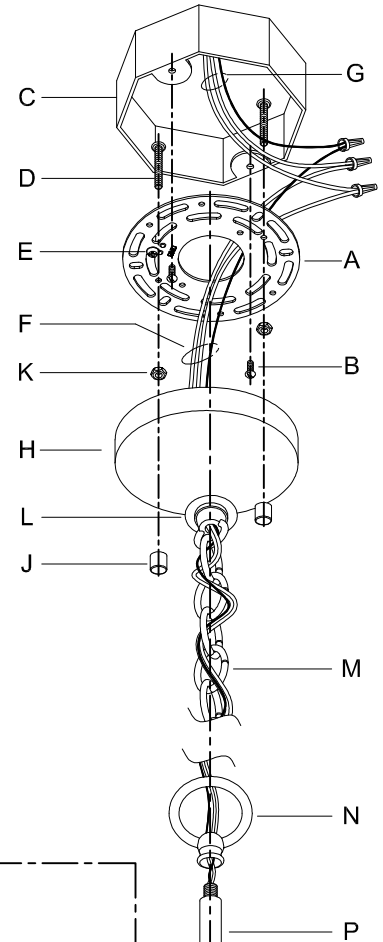

CANOPY MOUNTING & WIRE CONNECTION ASSEMBLY STEPS:

1. D,E → A
2. K → D
3. B,A → C
4. F → A
5. F → P,H

6. F → G
7. H,J → D
8. P → R
9. Q,S → R

ADJUST HEIGHT WITH "D"
 N → A (TO LOCK)
 RÉGLEZ LA HAUTEUR AVEC "D"
 N → A (À VERROUILLER)
 AJUSTA LA ALTURA CON "D"
 N → A (APRETAR)

CANOPY MOUNTING & WIRE CONNECTION ASSEMBLY STEPS:

1. D,E → A
2. K → D
3. B,A → C
4. F → N
5. N → P
6. M → L,P
7. F → P,N,M,L
8. F → G
9. H,J → D
10. P → R
11. Q,S → R

ADJUST HEIGHT WITH "D"
 N → A (TO LOCK)
 RÉGLEZ LA HAUTEUR AVEC "D"
 N → A (À VERROUILLER)
 AJUSTA LA ALTURA CON "D"
 N → A (APRETAR)

C,B,G & T
 (NOT FURNISHED)
 (NON FOURNIE)
 (NO INCLUIDA)

Instructions d'Assemblage et Installation

MISE EN GARDE: Lire les instructions avec soin et couper le courant au disjoncteur central avant de commencer l'installation.