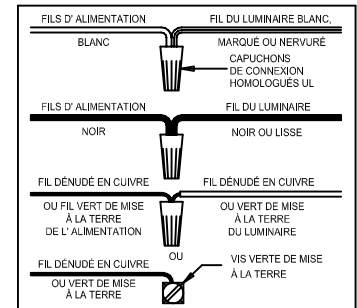

Instructions d'Assemblage et Installation

MISE EN GARDE: Lire les instructions avec soin et couper le courant au disjoncteur central avant de commencer l'installation.

*****

AVERTISSEMENT - S'il y a d'autres mécanismes régulateurs qui s'emploient avec ce dispositif, suivre soigneusement les instructions pour satisfaire aux exigences NEC. Si vous avez des questions, consulter un électricien qualifié.

AVERTISSEMENT - Ce produit contient des composants chimiques qui selon L'état de Californie provoquent un cancer, des infirmités de naissance et (ou) du mal au système reproductif. Il faut laver les mains soigneusement après avoir installé, manipulé, nettoyé, ou autrement touché ce produit.

MISE EN GARDE - Le verre est toujours fragile; maniez le(s) composant(s) et/ou l' (les) ampoule(s) avec prudence.

*****