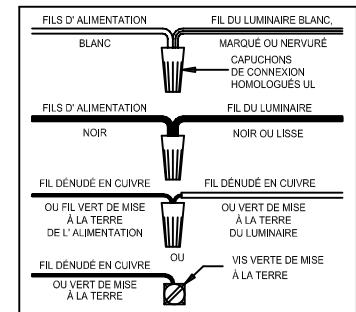

Instructions d'Assemblage et Installation

MISE EN GARDE: Lire les instructions avec soin et couper le courant au disjoncteur central avant de commencer l'installation.

*****
AVERTISSEMENT - S'il y a d'autres mécanismes régulateurs qui s'emploient avec ce dispositif, suivre soigneusement les instructions pour satisfaire aux exigences NEC. Si vous avez des questions, consulter un électricien qualifié.

AVERTISSEMENT - Ce produit contient des composants chimiques qui selon L'état de Californie provoquent un cancer, des infirmités de naissance et (ou) du mal au système reproductif. Il faut laver les mains soigneusement après avoir installé, manipulé, nettoyé, ou autrement touché ce produit.

MISE EN GARDE - Le verre est toujours fragile; maniez le(s) composant(s) et/ou l' (les) ampoule(s) avec prudence.

*****