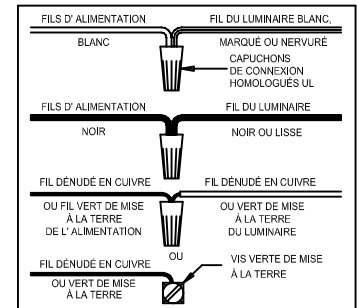

CAUTION - All glass is fragile, use care when handling Glass component(s) and or Lamp(s).

CANOPY MOUNTING & WIRE CONNECTION ASSEMBLY STEPS:

FIXTURE ASSEMBLY STEPS:

1. D,E → A
2. J,K → D
3. B,A → C
4. F → G
5. H → D
6. L,N → D
7. P,Q → N
8. R → Q
9. S,T,U,V → Q

ADJUST HEIGHT WITH "D"	
J (with arrow)	A (TO LOCK)
RÉGLEZ LA HAUTEUR AVEC "D"	
J (with arrow)	A (À VERROUILLER)
AJUSTA LA ALTURA CON "D"	
J (with arrow)	A (APRETAR)

**B, C, G
(NOT FURNISHED)
(NO INCLUIDA)
(NON FOURNIE)**

P350085

P350086

Instructions d'Assemblage et Installation

MISE EN GARDE: Lire les instructions avec soin et couper le courant au disjoncteur central avant de commencer l'installation.

AVERTISSEMENT - S'il y a d'autres mécanismes régulateurs qui s'emploient avec ce dispositif, suivre soigneusement les instructions pour satisfaire aux exigences NEC. Si vous avez des questions, consulter un électricien qualifié.

MISE EN GARDE - Le verre est toujours fragile; maniez le(s) composant(s) et/ou l' (les) ampoule(s) avec prudence.

Instrucciones de ensamblaje e instalación

PRECAUCIÓN: Lea cuidadosamente las instrucciones y desconecte la electricidad del cortacircuitos principal antes de iniciar la instalación.