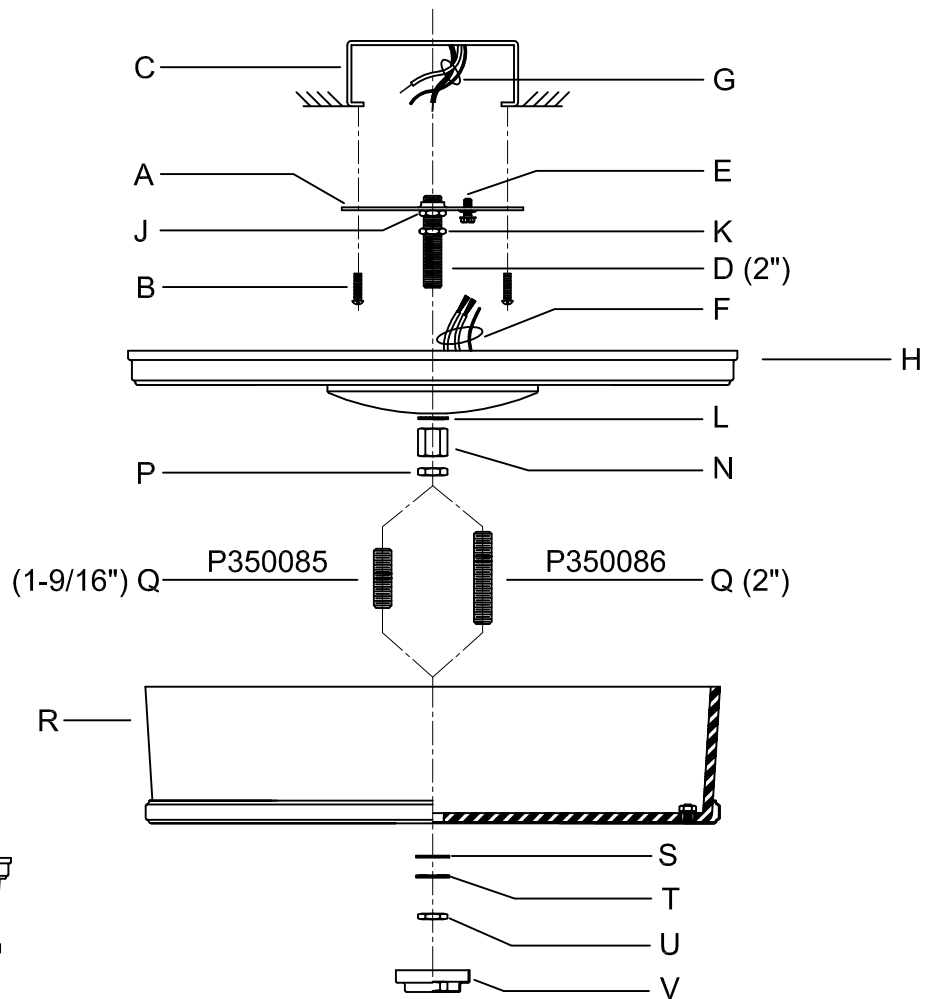

CAUTION - All glass is fragile, use care when handling Glass component(s) and or Lamp(s).

CANOPY MOUNTING & WIRE CONNECTION ASSEMBLY STEPS:

FIXTURE ASSEMBLY STEPS:

1. D,E → A
2. J,K → D
3. B,A → C
4. F → G
5. H → D
6. L,N → D
7. P,Q → N
8. R → Q
9. S,T,U,V → Q

ADJUST HEIGHT WITH "D"	
J (with arrow)	A (TO LOCK)
RÉGLEZ LA HAUTEUR AVEC "D"	
J (with arrow)	A (À VERROUILLER)
AJUSTA LA ALTURA CON "D"	
J (with arrow)	A (APRETAR)

**B, C, G
(NOT FURNISHED)
(NO INCLUIDA)
(NON FOURNIE)**

P350085

P350086

Instructions d'Assemblage et Installation

MISE EN GARDE: Lire les instructions avec soin et couper le courant au disjoncteur central avant de commencer l'installation.

AVERTISSEMENT - S'il y a d'autres mécanismes régulateurs qui s'emploient avec ce dispositif, suivre soigneusement les instructions pour satisfaire aux exigences NEC. Si vous avez des questions, consulter un électricien qualifié.