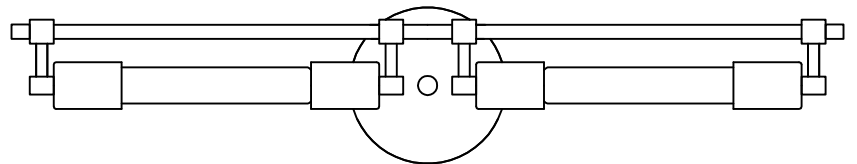

CANOPY MOUNTING & WIRE CONNECTION ASSEMBLY STEPS:

1. D,E → A
2. K,L → D
3. B,A → C
4. F → G
5. H,J → D

ADJUST HEIGHT WITH "D"	
L	→ A (TO LOCK)
AJUSTA LA ALTURA CON "D"	
L	→ A (APRETAR)
RÉGLEZ LA HAUTEUR AVEC "D"	
L	→ A (À VERROUILLER)

FIXTURE ASSEMBLY STEPS:

1. N → P
2. K → L,M

B, C, G & N
 (NOT FURNISHED)
 (NON FOURNIE)
 (NO INCLUIDA)

P300148

P300149

Instructions d'Assemblage et Installation

MISE EN GARDE: Lire les instructions avec soin et couper le courant au disjoncteur central avant de commencer l'installation.