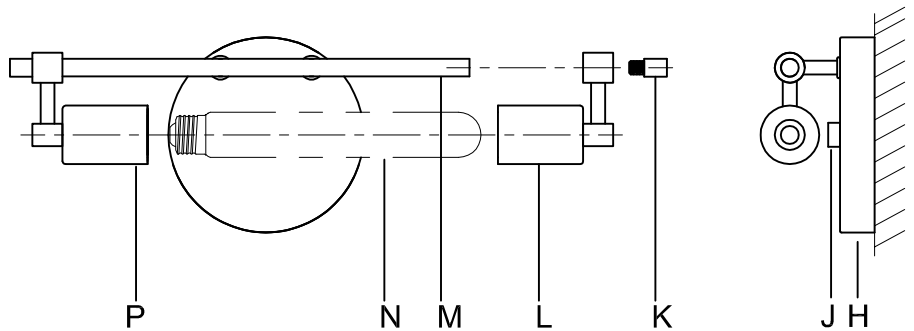

FIXTURE ASSEMBLY STEPS:

1. N → P
2. K → L,M

B, C, G & N
(NOT FURNISHED)
(NON FOURNIE)
(NO INCLUIDA)

P300148