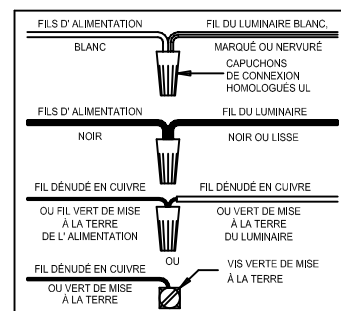

Instructions d'Assemblage et Installation

MISE EN GARDE: Lire les instructions avec soin et couper le courant au disjoncteur central avant de commencer l'installation.

*****

AVERTISSEMENT - S'il y a d'autres mécanismes régulateurs qui s'emploient avec ce dispositif, suivre soigneusement les instructions pour satisfaire aux exigences NEC. Si vous avez des questions, consulter un électricien qualifié.

AVERTISSEMENT - Ce produit contient des composants chimiques qui selon l'état de Californie provoquent un cancer, des infirmités de naissance et (ou) du mal au système reproductif. Il faut laver les mains soigneusement après avoir installé, manipulé, nettoyé, ou autrement touché ce produit.

MISE EN GARDE - Le verre est toujours fragile; maniez le(s) composant(s) et/ou l' (les) ampoule(s) avec prudence.

*****