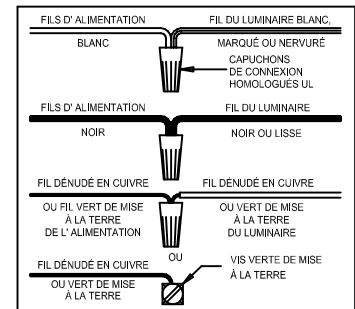

Instructions d'Assemblage et Installation

MISE EN GARDE: Lire les instructions avec soin et couper le courant au disjoncteur central avant de commencer l'installation.

*****

AVERTISSEMENT - S'il y a d'autres mécanismes régulateurs qui s'emploient avec ce dispositif, suivre soigneusement les instructions pour satisfaire aux exigences NEC. Si vous avez des questions, consulter un électricien qualifié.

AVERTISSEMENT - Ce produit contient des composants chimiques qui selon l'état de Californie provoquent un cancer, des infirmités de naissance et (ou) du mal au système reproductif. Il faut laver les mains soigneusement après avoir installé, manipulé, nettoyé, ou autrement touché ce produit.

MISE EN GARDE - Le verre est toujours fragile; maniez le(s) composant(s) et/ou l' (les) ampoule(s) avec prudence.

*****