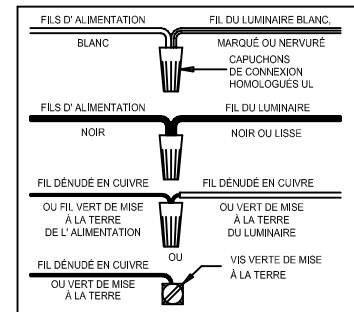

Instructions d'Assemblage et Installation

MISE EN GARDE: Lire les instructions avec soin et couper le courant au disjoncteur central avant de commencer l'installation.

*****

AVERTISSEMENT - S'il y a d'autres mécanismes régulateurs qui s'emploient avec ce dispositif, suivre soigneusement les instructions pour satisfaire aux exigences NEC. Si vous avez des questions, consulter un électricien qualifié.

AVERTISSEMENT - Ce produit contient des composants chimiques qui selon L'état de Californie provoquent un cancer, des infirmités de naissance et (ou) du mal au système reproductif. Il faut laver les mains soigneusement après avoir installé, manipulé, nettoyé, ou autrement touché ce produit.

MISE EN GARDE - Le verre est toujours fragile; maniez le(s) composant(s) et/ou l' (les) ampoule(s) avec prudence.

*****