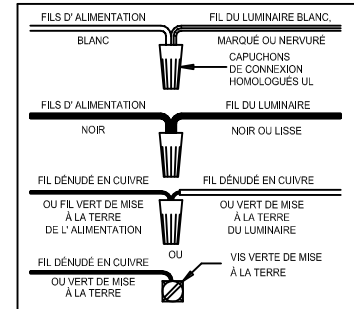

Instructions d'Assemblage et Installation

MISE EN GARDE: Lire les instructions avec soin et couper le courant au disjoncteur central avant de commencer l'installation.

*****

AVERTISSEMENT - S'il y a d'autres mécanismes régulateurs qui s'emploient avec ce dispositif, suivre soigneusement les instructions pour satisfaire aux exigences NEC. Si vous avez des questions, consulter un électricien qualifié.

AVERTISSEMENT - Ce produit contient des composants chimiques qui selon L'état de Californie provoquent un cancer, des infirmités de naissance et (ou) du mal au système reproductif. Il faut laver les mains soigneusement après avoir installé, manipulé, nettoyé, ou autrement touché ce produit.

MISE EN GARDE - Le verre est toujours fragile; maniez le(s) composant(s) et/ou l'ampoule(s) avec prudence.

*****