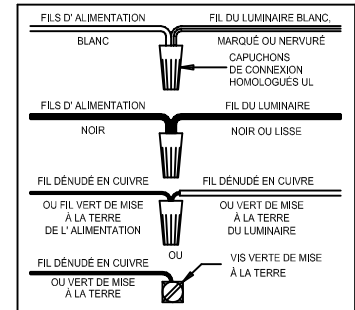

Instructions d'Assemblage et Installation

MISE EN GARDE: Lire les instructions avec soin et couper le courant au disjoncteur central avant de commencer l'installation.

*****

AVERTISSEMENT - S'il y a d'autres mécanismes régulateurs qui s'emploient avec ce dispositif, suivre soigneusement les instructions pour satisfaire aux exigences NEC. Si vous avez des questions, consulter un électricien qualifié.

AVERTISSEMENT - Ce produit contient des composants chimiques qui selon L'état de Californie provoquent un cancer, des infirmités de naissance et (ou) du mal au système reproductif. Il faut laver les mains soigneusement après avoir installé, manipulé, nettoyé, ou autrement touché ce produit.

MISE EN GARDE - Le verre est toujours fragile; maniez le(s) composant(s) et/ou l' (les) ampoule(s) avec prudence.

*****