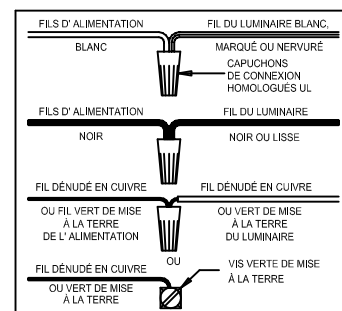

Instructions d'Assemblage et Installation

MISE EN GARDE: Lire les instructions avec soin et couper le courant au disjoncteur central avant de commencer l'installation.

*****
AVERTISSEMENT - S'il y a d'autres mécanismes régulateurs qui s'emploient avec ce dispositif, suivre soigneusement les instructions pour satisfaire aux exigences NEC. Si vous avez des questions, consulter un électricien qualifié.

AVERTISSEMENT - Ce produit contient des composants chimiques qui selon L'état de Californie provoquent un cancer, des infirmités de naissance et (ou) du mal au système reproductif. Il faut laver les mains soigneusement après avoir installé, manipulé, nettoyé, ou autrement touché ce produit.

MISE EN GARDE - Le verre est toujours fragile; maniez le(s) composant(s) et/ou l' (les) ampoule(s) avec prudence.

*****