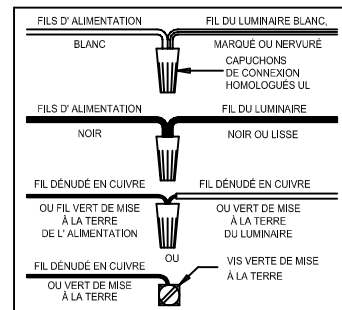

Instructions d'Assemblage et Installation

MISE EN GARDE: Lire les instructions avec soin et couper le courant au disjoncteur central avant de commencer l'installation.

*****

AVERTISSEMENT - S'il y a d'autres mécanismes régulateurs qui s'emploient avec ce dispositif, suivre soigneusement les instructions pour satisfaire aux exigences NEC. Si vous avez des questions, consulter un électricien qualifié.

AVERTISSEMENT - Ce produit contient des composants chimiques qui selon L'état de Californie provoquent un cancer, des infirmités de naissance et (ou) du mal au système reproductif. Il faut laver les mains soigneusement après avoir installé, manipulé, nettoyé, ou autrement touché ce produit.

MISE EN GARDE - Le verre est toujours fragile; maniez le(s) composant(s) et/ou l' (les) ampoule(s) avec prudence.

*****