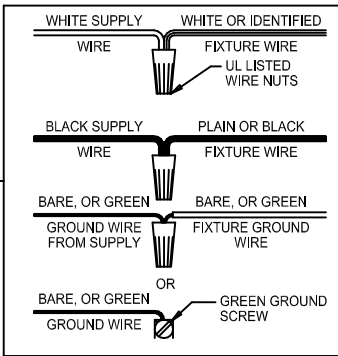

CAUTION - All glass is fragile, use care when handling Glass component(s) and or Lamp(s).

CANOPY MOUNTING & WIRE CONNECTION ASSEMBLY STEPS:

1. D,E → A

2. B,A → C

3. F → G

4. H,J → D

FIXTURE ASSEMBLY STEPS:

1. M,N → Q

2. P → Q

3. K,L → H

**B, C, G & P
(NOT FURNISHED)
(NO INCLUIDA)
(NON FOURNIE)**

Instrucciones de ensamblaje e instalación

Precaución: Lea cuidadosamente las instrucciones y desconecte la electricidad del cortacircuitos principal antes de iniciar la instalación.