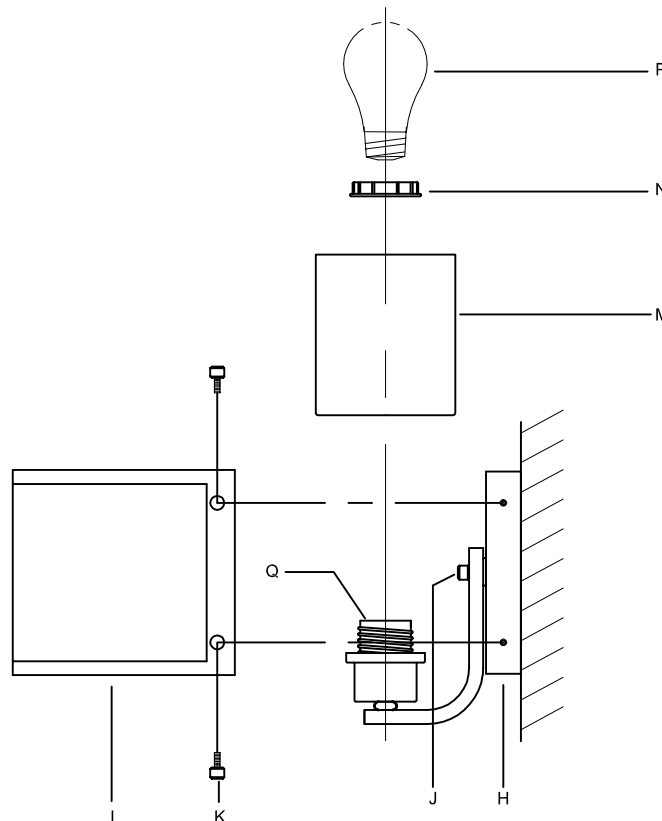

CAUTION - All glass is fragile, use care when handling Glass component(s) and or Lamp(s).

CANOPY MOUNTING & WIRE CONNECTION ASSEMBLY STEPS:

1. D,E → A

2. B,A → C

3. F → G

4. H,J → D

FIXTURE ASSEMBLY STEPS:

1. M,N → Q

2. P → Q

3. K,L → H

**B, C, G & P
(NOT FURNISHED)
(NO INCLUIDA)
(NON FOURNIE)**

Instrucciones de ensamblaje e instalación

Precaución: Lea cuidadosamente las instrucciones y desconecte la electricidad del cortacircuitos principal antes de iniciar la instalación.