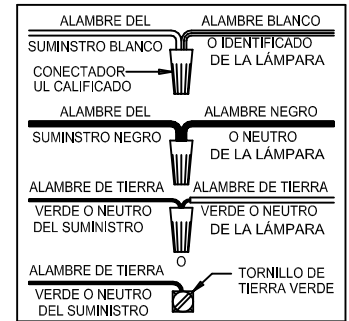

Instrucciones de ensamblaje e instalación

Precaución: Lea cuidadosamente las instrucciones y desconecte la electricidad del cortacircuitos principal antes de iniciar la instalación.

*****

ADVERTENCIA - Si usa algún dispositivo especial de control con este aparato de luz, siga las instrucciones cuidadosamente para asegurar la completa conformidad con los requisitos N.E.C. Si existe alguna duda, contacte un electricista calificado.

ADVERTENCIA - Este producto contiene sustancias químicas que según el Estado de California causa cáncer, defectos de nacimiento y (o) daño al sistema reproductor. Lavarse bien las manos después de instalar, manipular, limpiar o tocar de manera alguna este producto.

PRECAUCION - El vidrio es frágil; tenga cuidado al manipular el (los) elemento(s) de vidrio y/o la(s) bombilla(s).

*****

Instructions d'Assemblage et Installation

Mise en garde: Lire les instructions avec soin et couper le courant au disjoncteur central avant de commencer l'installation.

*****

AVERTISSEMENT - S'il y a d'autres mécanismes régulateurs qui s'emploient avec ce dispositif, suivre soigneusement les instructions pour satisfaire aux exigences NEC. Si vous avez des questions, consulter un électricien qualifié.

AVERTISSEMENT - Ce produit contient des composants chimiques qui selon L'état de Californie provoquent un cancer, des infirmités de naissance et (ou) du mal au système reproductif. Il faut laver les mains soigneusement après avoir installé, manipulé, nettoyé, ou autrement touché ce produit.

MISE EN GARDE - Le verre est toujours fragile; maniez le(s) composant(s) et/ou l' (les) ampoule(s) avec prudence.

*****