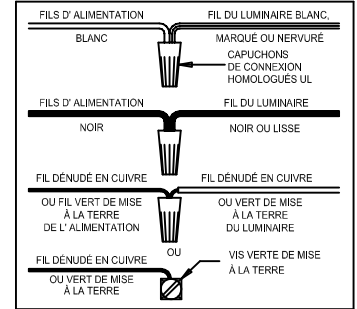

Instructions d'Assemblage et Installation

MISE EN GARDE: Lire les instructions avec soin et couper le courant au disjoncteur central avant de commencer l'installation.

*****

AVERTISSEMENT - S'il y a d'autres mécanismes régulateurs qui s'emploient avec ce dispositif, suivre soigneusement les instructions pour satisfaire aux exigences NEC. Si vous avez des questions, consulter un électricien qualifié.

AVERTISSEMENT - Ce produit contient des composants chimiques qui selon L'état de Californie provoquent un cancer, des infirmités de naissance et (ou) du mal au système reproductif. Il faut laver les mains soigneusement après avoir installé, manipulé, nettoyé, ou autrement touché ce produit.

MISE EN GARDE - Le verre est toujours fragile; maniez le(s) composant(s) et/ou l' (les) ampoule(s) avec prudence.

*****