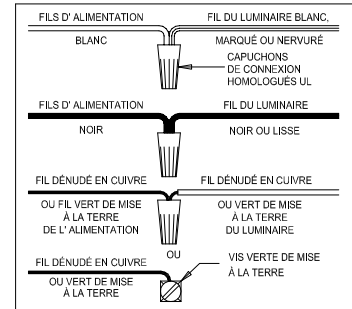

Instructions d'Assemblage et Installation

MISE EN GARDE: Lire les instructions avec soin et couper le courant au disjoncteur central avant de commencer l'installation.

*****

AVERTISSEMENT - S'il y a d'autres mécanismes régulateurs qui s'emploient avec ce dispositif, suivre soigneusement les instructions pour satisfaire aux exigences NEC. Si vous avez des questions, consulter un électricien qualifié.

AVERTISSEMENT - Ce produit contient des composants chimiques qui selon L'état de Californie provoquent un cancer, des infirmités de naissance et (ou) du mal au système reproductif. Il faut laver les mains soigneusement après avoir installé, manipulé, nettoyé, ou autrement touché ce produit.

MISE EN GARDE - Le verre est toujours fragile; maniez le(s) composant(s) et/ou l' (les) ampoule(s) avec prudence.

*****